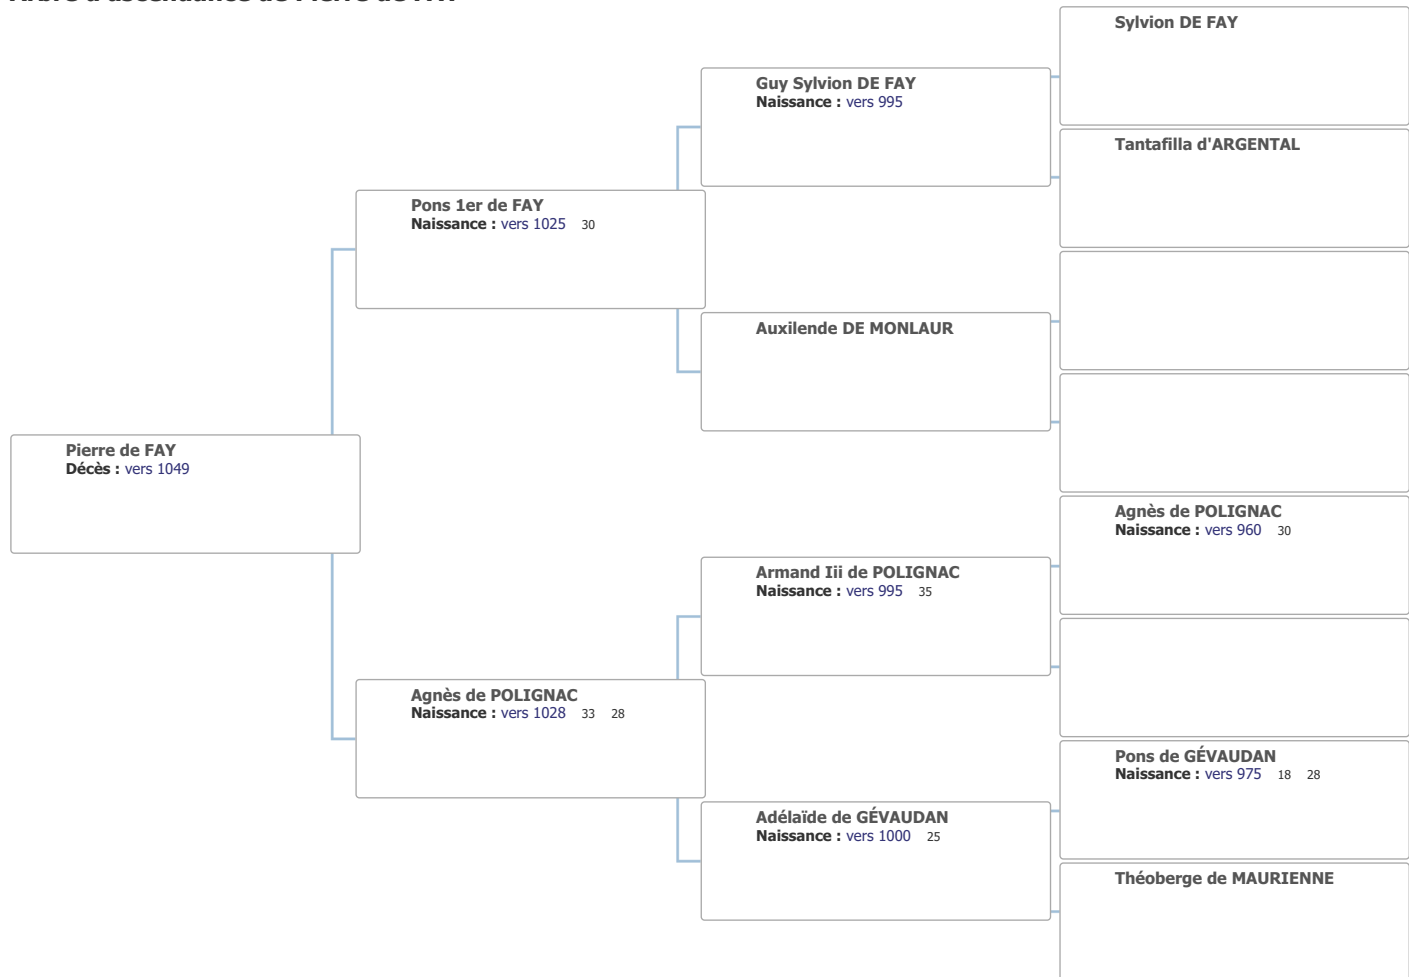

Arbre d'ascendance de Jean CHIER

Arbre d'ascendance de Jean CHIER

Arbre d'ascendance de NOBLE « de PLEYNE » Guillaume DE CHAZOTTE ...

Arbre d'ascendance de Alasie « Des Ollières » de SAUSSAC

Arbre d'ascendance de Briand III DE RETOURTOUR

Arbre d'ascendance de Guigues III de PAGAN

Arbre d'ascendance de Jourdain Guillaume de FAY

Arbre d'ascendance de Pierre de FAY

Arbre d'ascendance de Sylvion DE FAY

Arbre d'ascendance de Mainfroy Ii de CHAPTEUIL