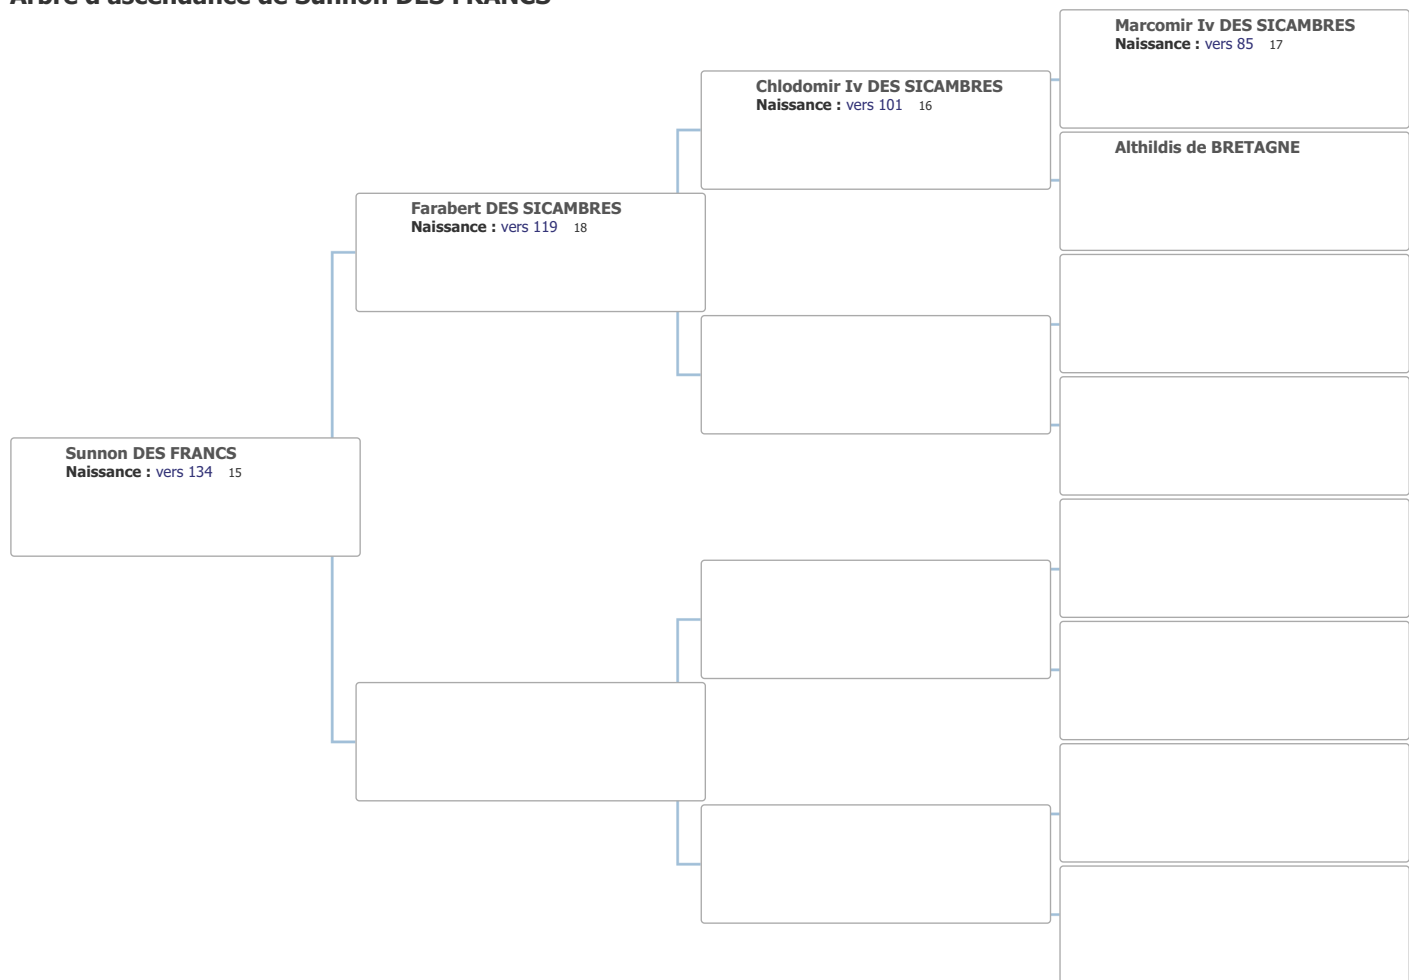

Arbre d'ascendance de Placentius de CHAPTEUIL

Arbre d'ascendance de Sylvion de CHAPTEUIL

Arbre d'ascendance de Sylvius Ii de CHAPTEUIL

Arbre d'ascendance de Ferrèol de NARBONNE

Arbre d'ascendance de Guérric DE REIMS

Arbre d'ascendance de Marcomir de FRANCIE

Arbre d'ascendance de Genébald DES SICAMBRES

Arbre d'ascendance de Chlodimir V DES SICAMBRES

Arbre d'ascendance de Sunnon DES FRANCS

Arbre d'ascendance de Marcomir Iv DES SICAMBRES

Arbre d'ascendance de Rattaire DES SICAMBRES

Arbre d'ascendance de Marcomir Iii DES SICAMBRES