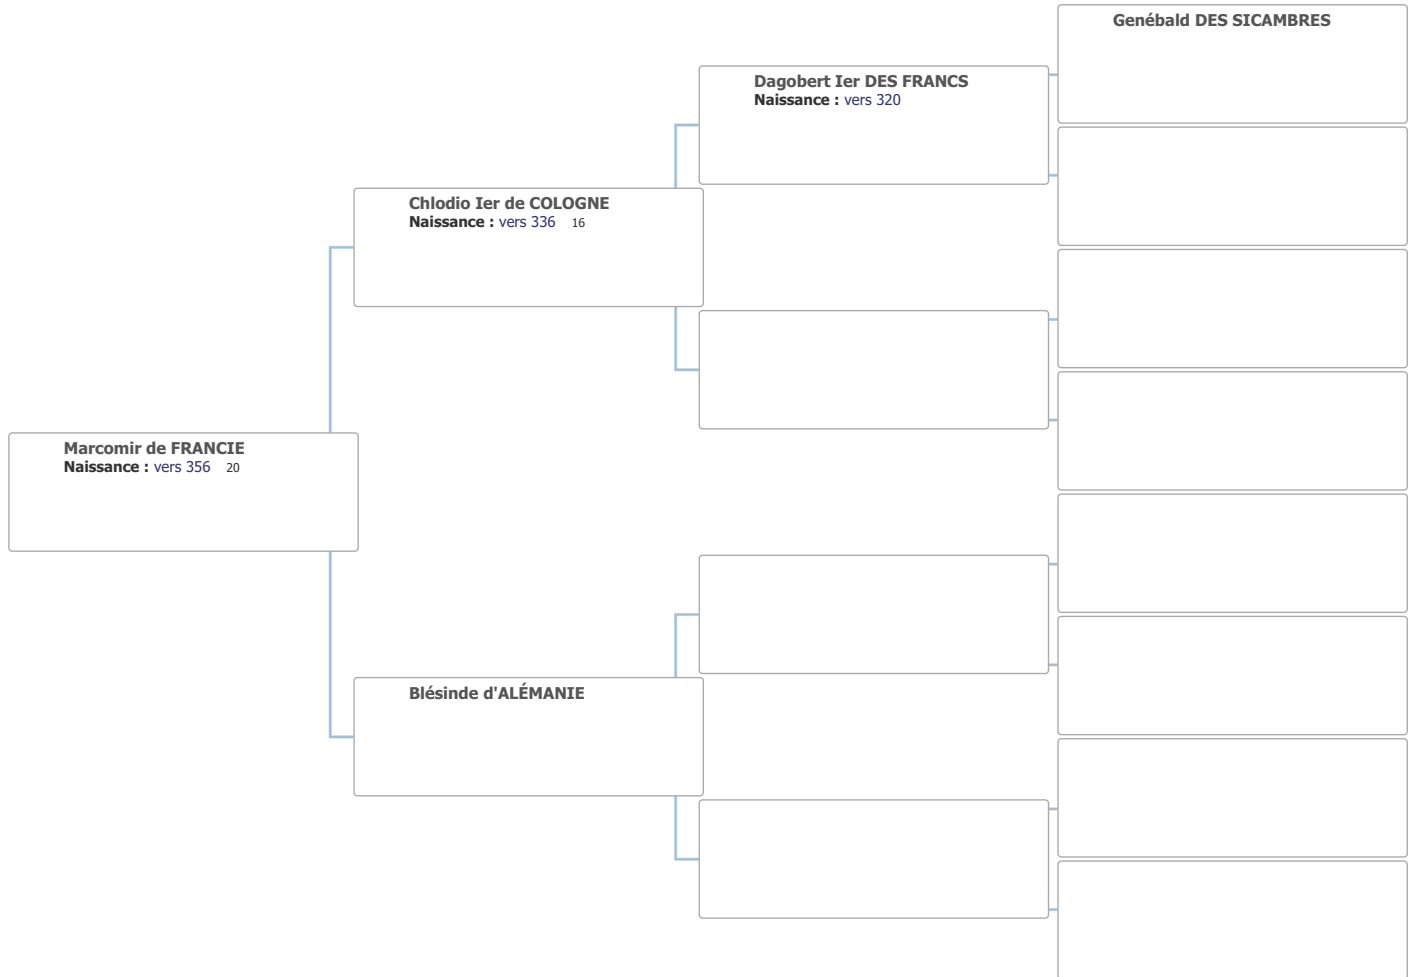

Arbre d'ascendance de Placentius de CHAPTEUIL

Arbre d'ascendance de Sylvion de CHAPTEUIL

Arbre d'ascendance de Sylvius Ii de CHAPTEUIL

Arbre d'ascendance de Ferrèol de NARBONNE

Arbre d'ascendance de Guérric DE REIMS

Arbre d'ascendance de Marcomir de FRANCIE

Arbre d'ascendance de Genébald DES SICAMBRES

Arbre d'ascendance de Chlodimir V DES SICAMBRES

Arbre d'ascendance de Sunnon DES FRANCS

Arbre d'ascendance de Marcomir Iv DES SICAMBRES

Arbre d'ascendance de Rattaire DES SICAMBRES

Arbre d'ascendance de Marcomir Iii DES SICAMBRES