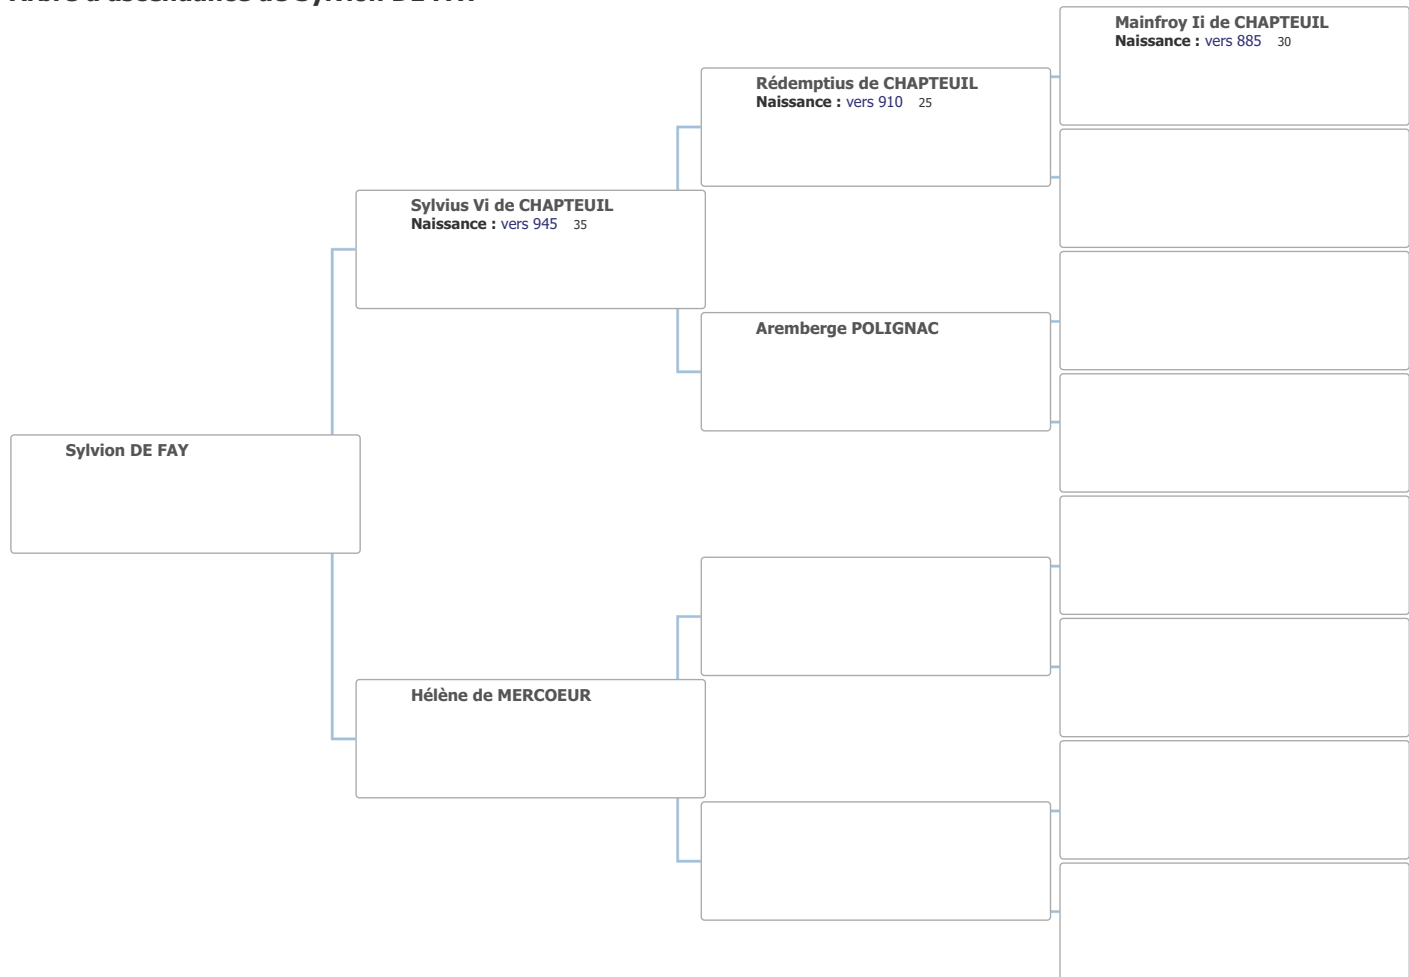

Arbre d'ascendance de Jean CHIER

Arbre d'ascendance de Jean CHIER

Arbre d'ascendance de NOBLE « de PLEYNE » Guillaume DE CHAZOTTE ...

Arbre d'ascendance de Alasie « Des Ollières » de SAUSSAC

Arbre d'ascendance de Briand III DE RETOURTOUR

Arbre d'ascendance de Guigues III de PAGAN

Arbre d'ascendance de Jourdain Guillaume de FAY

Arbre d'ascendance de Pierre de FAY

Arbre d'ascendance de Sylvion DE FAY

Arbre d'ascendance de Mainfroy Ii de CHAPTEUIL

Arbre d'ascendance de Placentius de CHAPTEUIL

Arbre d'ascendance de Sylvion de CHAPTEUIL

Arbre d'ascendance de Sylvius Ii de CHAPTEUIL

Arbre d'ascendance de Ferrèol de NARBONNE

Arbre d'ascendance de Guérric DE REIMS