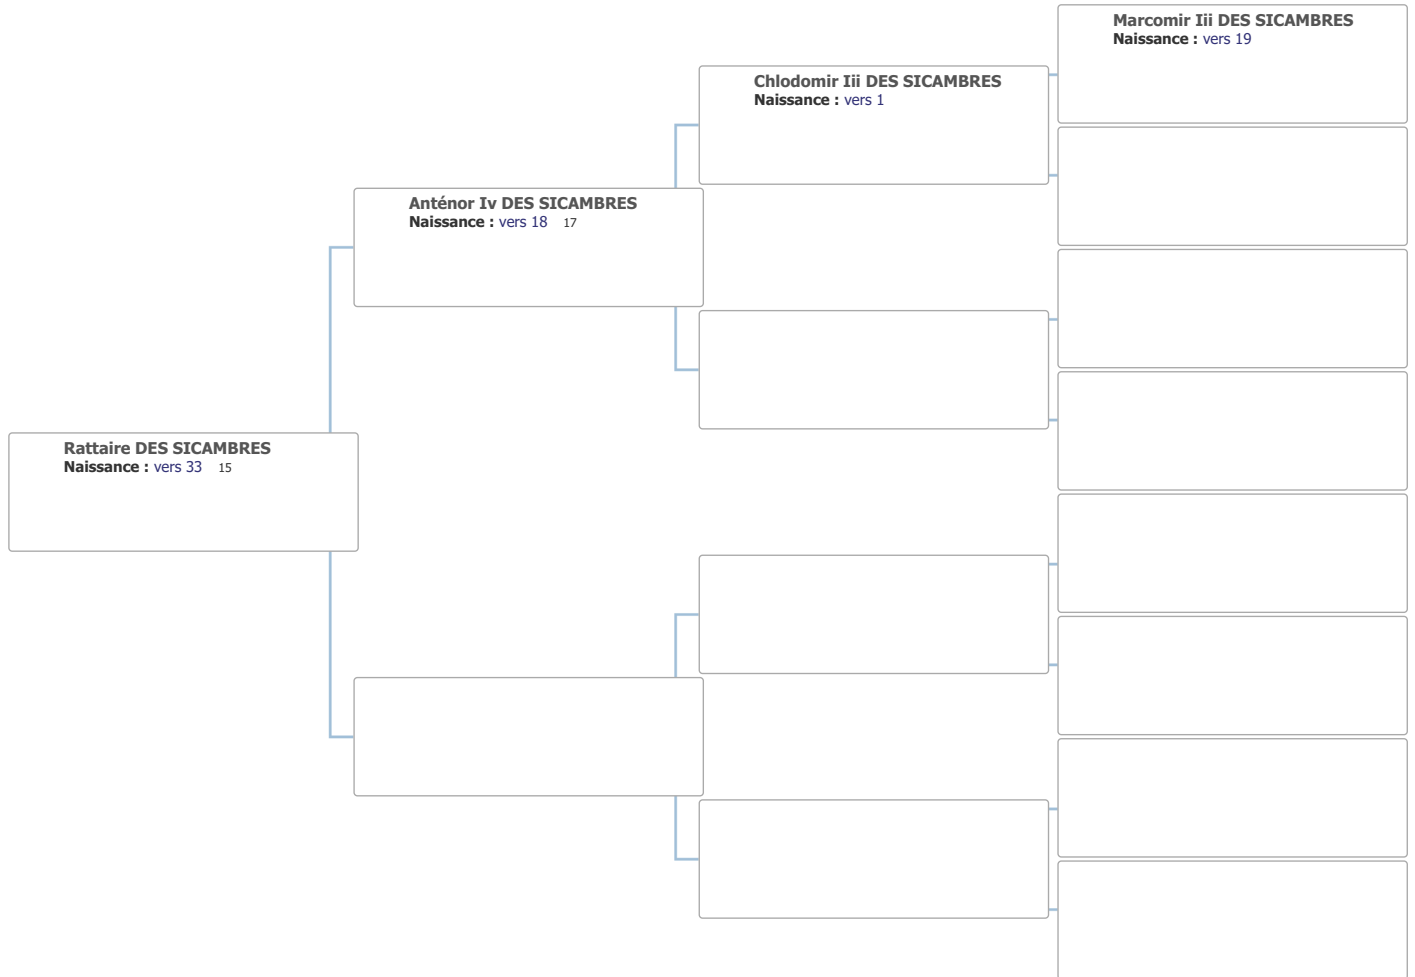

Arbre d'ascendance de Placentius de CHAPTEUIL

Arbre d'ascendance de Sylvion de CHAPTEUIL

Arbre d'ascendance de Sylvius Ii de CHAPTEUIL

Arbre d'ascendance de Ferrèol de NARBONNE

Arbre d'ascendance de Guérric DE REIMS

Arbre d'ascendance de Marcomir de FRANCIE

Arbre d'ascendance de Genébald DES SICAMBRES

Arbre d'ascendance de Chlodimir V DES SICAMBRES

Arbre d'ascendance de Sunnon DES FRANCS

Arbre d'ascendance de Marcomir Iv DES SICAMBRES

Arbre d'ascendance de Rattaire DES SICAMBRES

Arbre d'ascendance de Marcomir Iii DES SICAMBRES