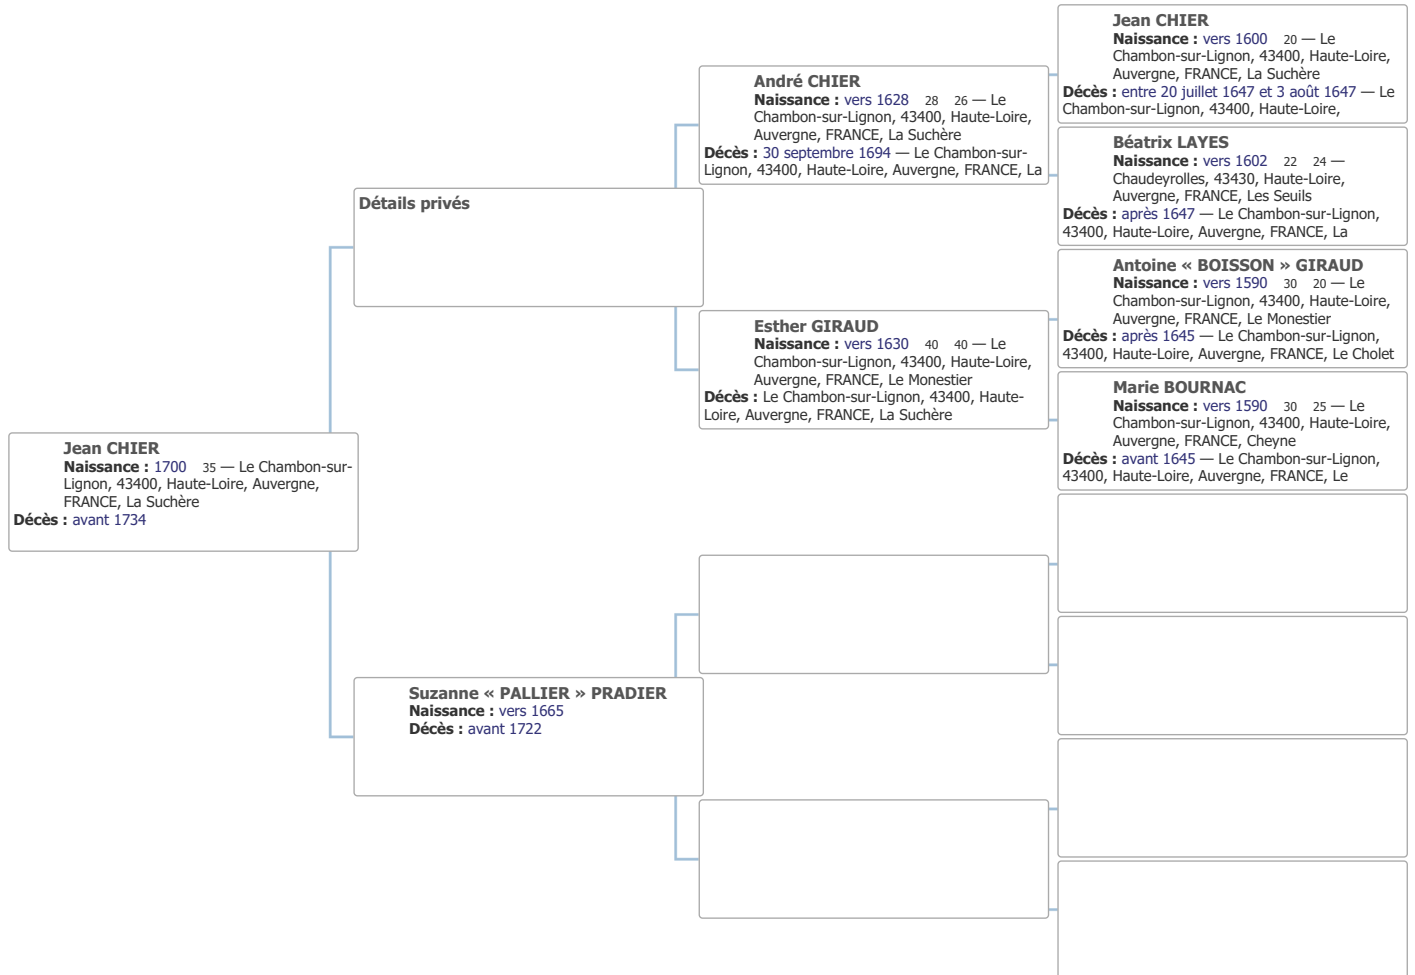

Décès : 19 août 1869

Marie Thérèse ROBERT

Naissance : Chaudeyrolles, 43430, Haute-
Loire, Auvergne, FRANCE,

Informations sur la famille

Mariage	28 avril 1865
	_FNA : NO
_UST	MARRIED oui

Arbre d'ascendance de Thérèse SAGNES

Arbre d'ascendance de Jean CHIER

Arbre d'ascendance de Jean CHIER

Arbre d'ascendance de NOBLE « de PLEYNE » Guillaume DE CHAZOTTE ...

Arbre d'ascendance de Alasie « Des Ollières » de SAUSSAC

Arbre d'ascendance de Briand III DE RETOURTOUR