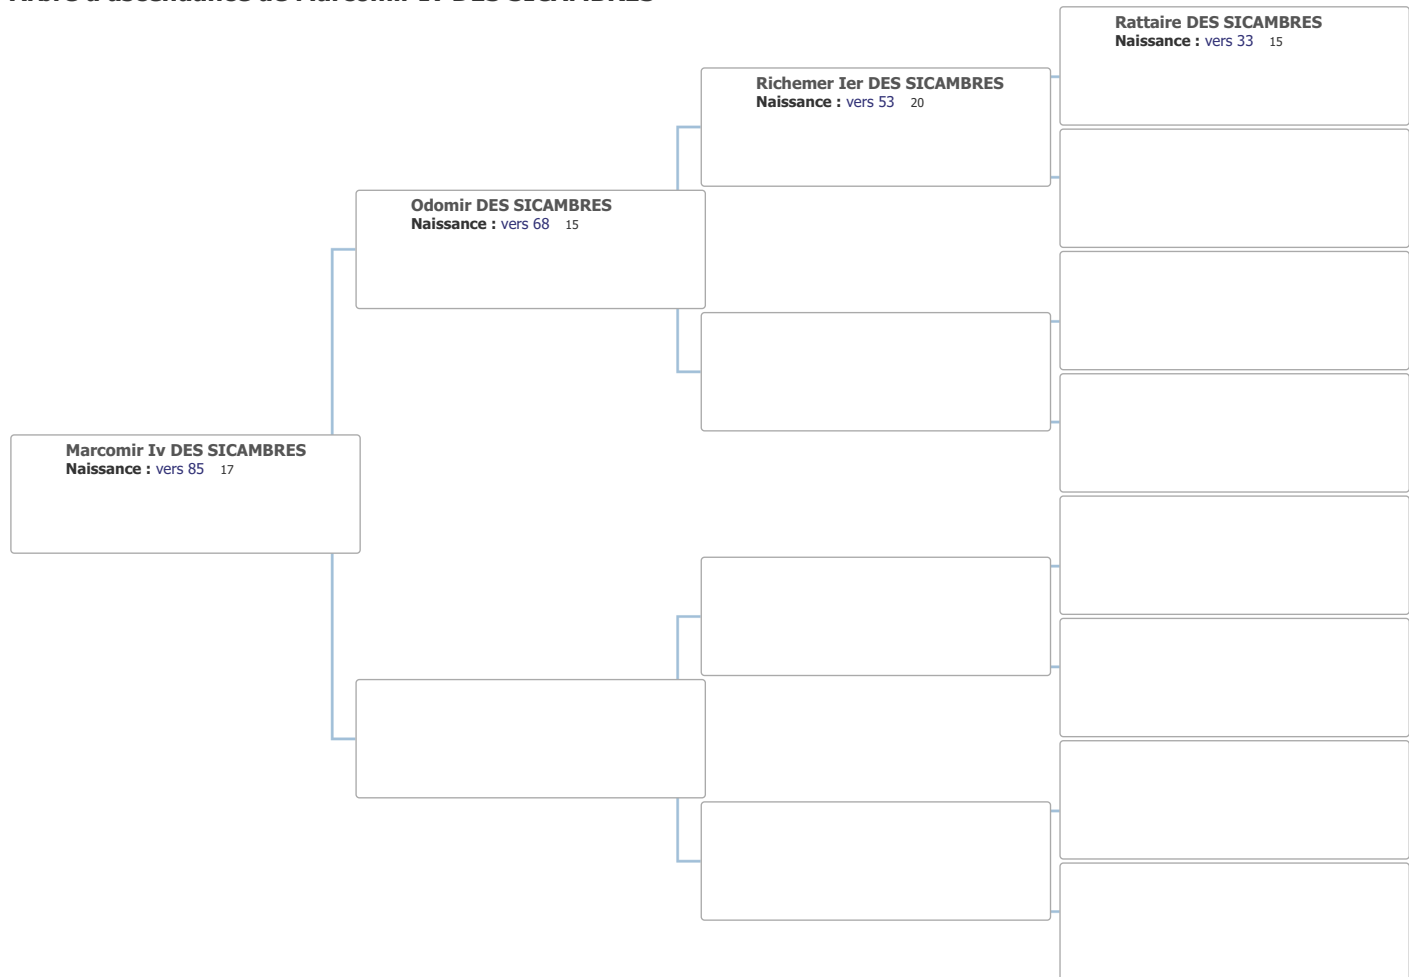

Arbre d'ascendance de Placentius de CHAPTEUIL

Arbre d'ascendance de Sylvion de CHAPTEUIL

Arbre d'ascendance de Sylvius Ii de CHAPTEUIL

Arbre d'ascendance de Ferrèol de NARBONNE

Arbre d'ascendance de Guérric DE REIMS

Arbre d'ascendance de Marcomir de FRANCIE

Arbre d'ascendance de Genébald DES SICAMBRES

Arbre d'ascendance de Chlodimir V DES SICAMBRES

Arbre d'ascendance de Sunnon DES FRANCS

Arbre d'ascendance de Marcomir Iv DES SICAMBRES

Arbre d'ascendance de Rattaire DES SICAMBRES

Arbre d'ascendance de Marcomir Iii DES SICAMBRES