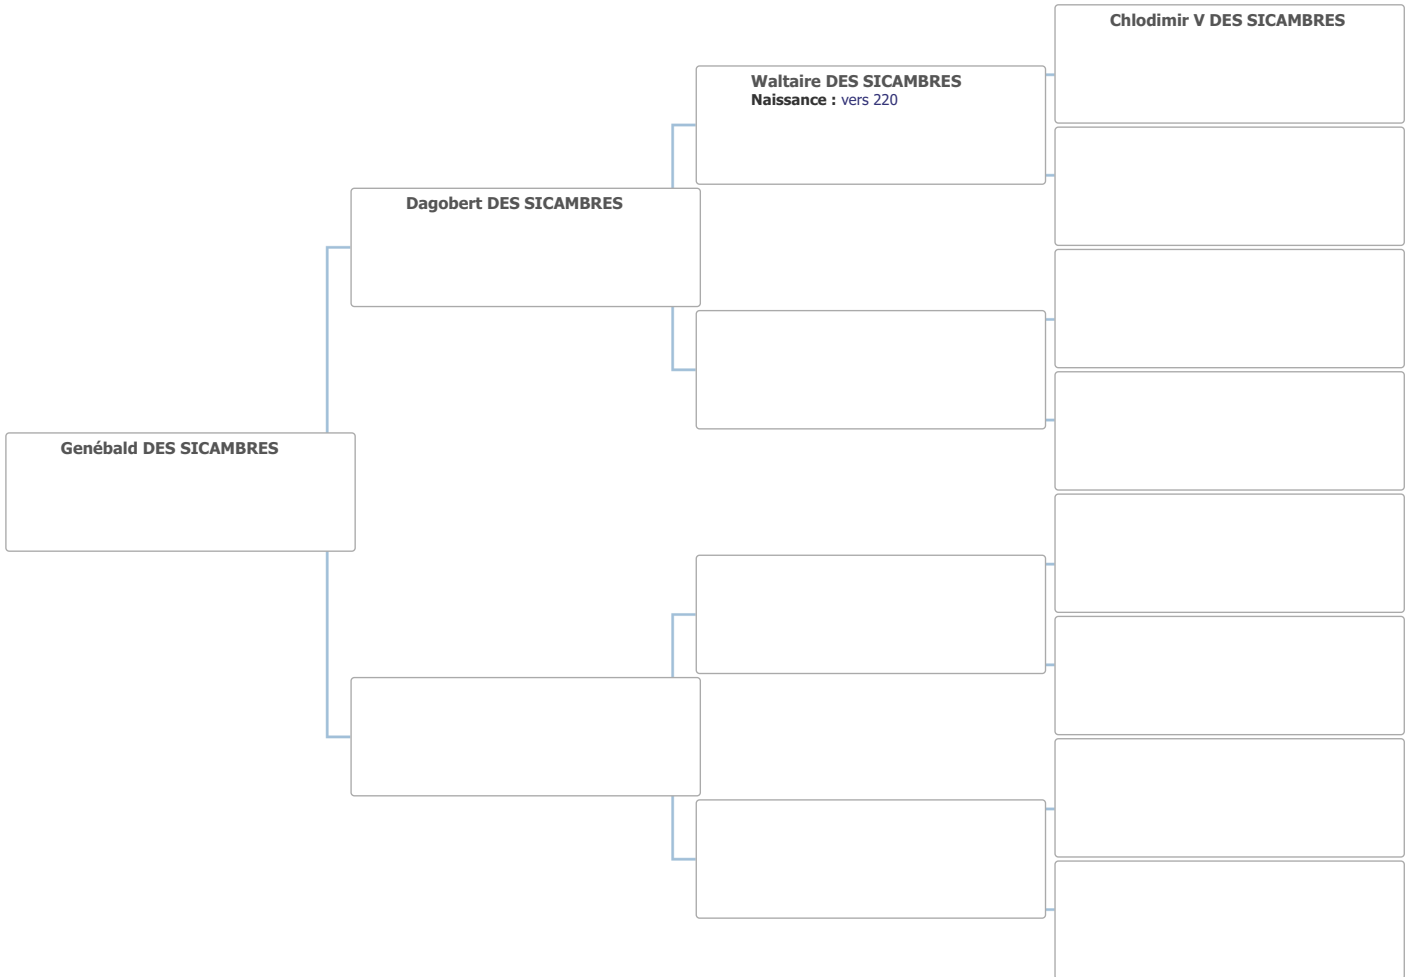

Arbre d'ascendance de Genébald DES SICAMBRES