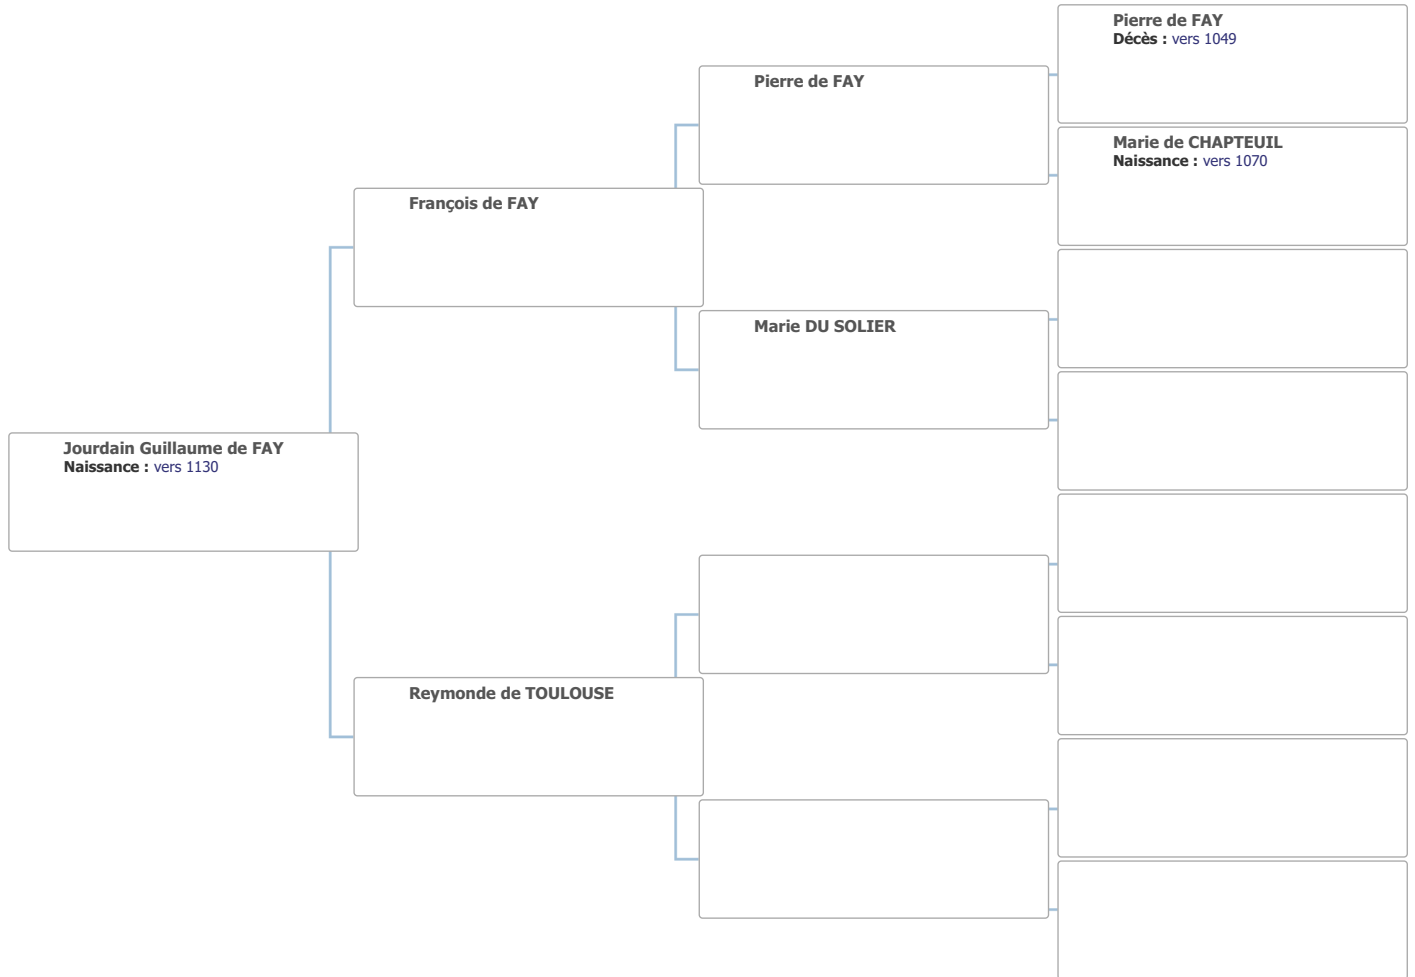

Arbre d'ascendance de Jourdain Guillaume de FAY