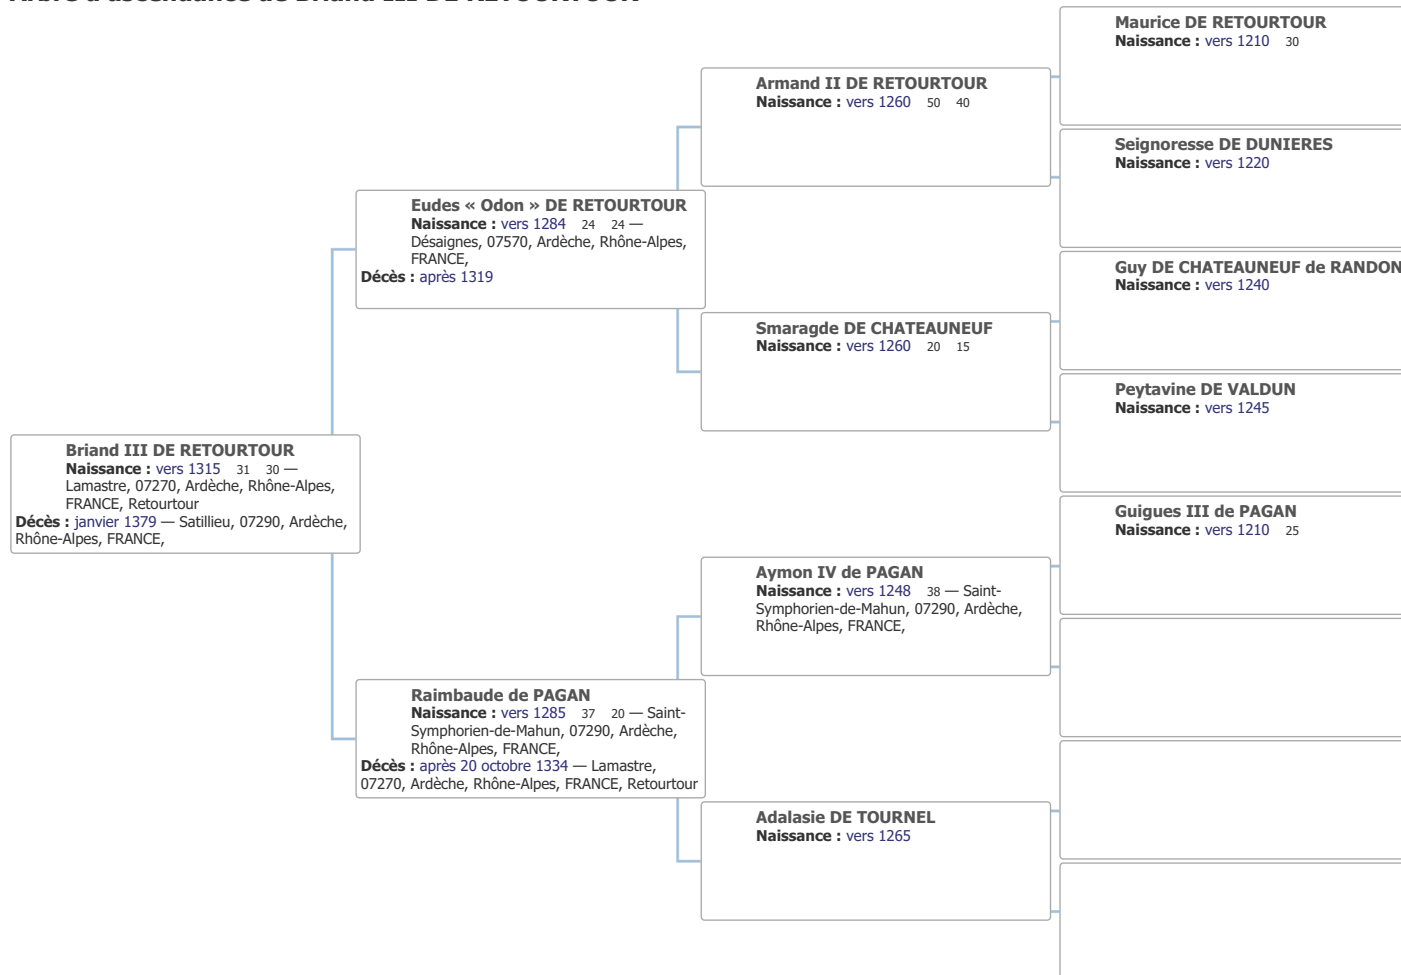

Décès : 19 août 1869

Marie Thérèse ROBERT

Naissance : Chaudeyrolles, 43430, Haute-
Loire, Auvergne, FRANCE,

Informations sur la famille

Mariage	28 avril 1865
	_FNA : NO
_UST	MARRIED oui

Arbre d'ascendance de Thérèse SAGNES

Arbre d'ascendance de Jean CHIER

Arbre d'ascendance de Jean CHIER

Arbre d'ascendance de NOBLE « de PLEYNE » Guillaume DE CHAZOTTE ...

Arbre d'ascendance de Alasie « Des Ollières » de SAUSSAC

Arbre d'ascendance de Briand III DE RETOURTOUR

Arbre d'ascendance de Guigues III de PAGAN

Arbre d'ascendance de Jourdain Guillaume de FAY

Arbre d'ascendance de Pierre de FAY

Arbre d'ascendance de Sylvion DE FAY

Arbre d'ascendance de Mainfroy Ii de CHAPTEUIL