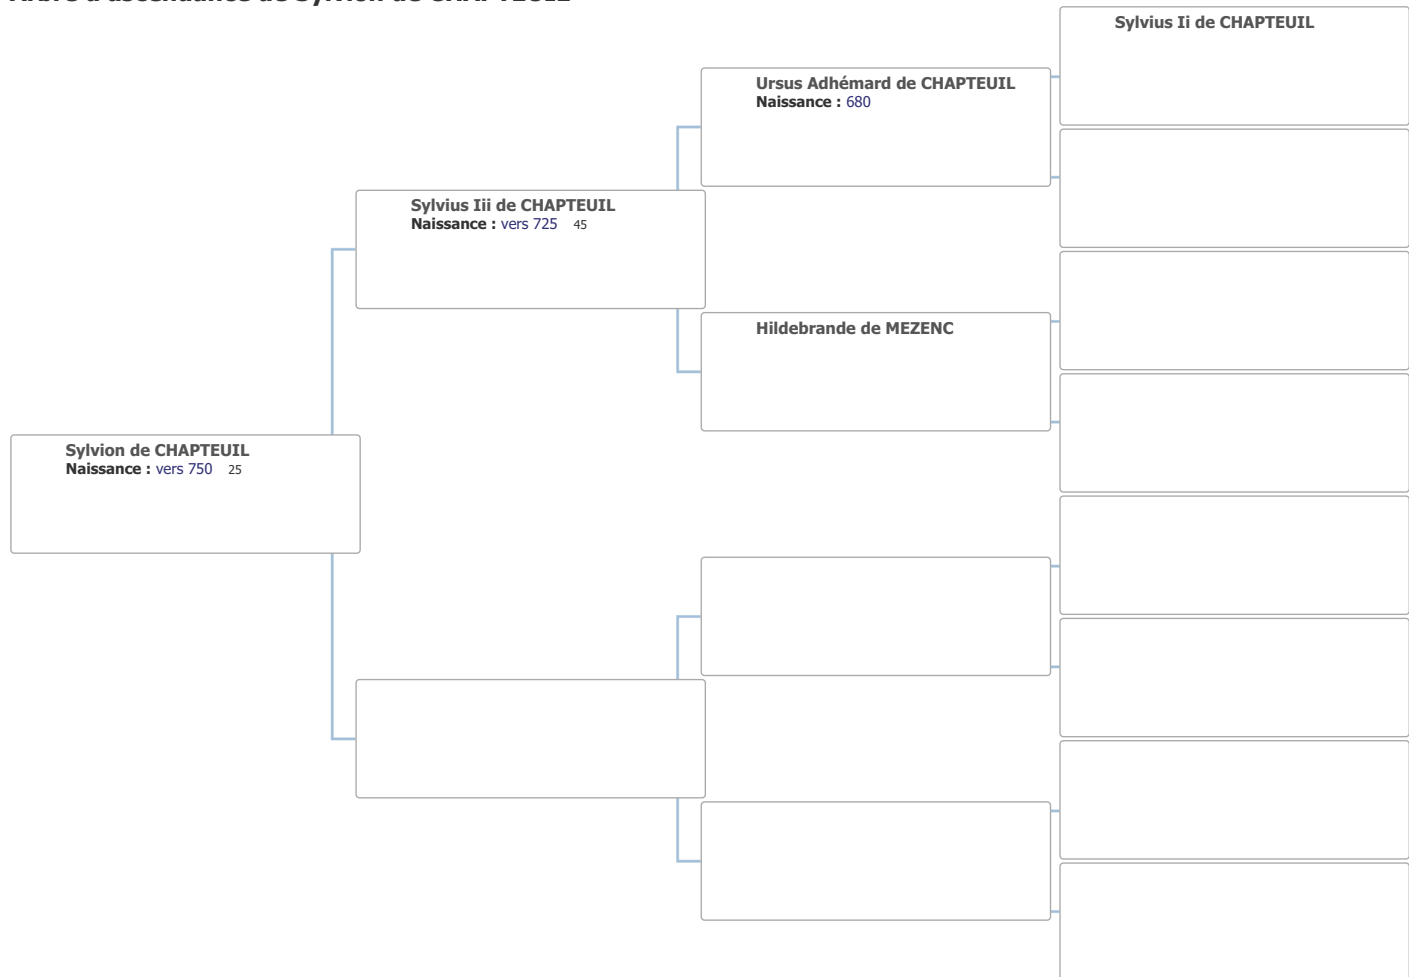

Arbre d'ascendance de Jean CHIER

Arbre d'ascendance de Jean CHIER

Arbre d'ascendance de NOBLE « de PLEYNE » Guillaume DE CHAZOTTE ...

Arbre d'ascendance de Alasie « Des Ollières » de SAUSSAC

Arbre d'ascendance de Briand III DE RETOURTOUR

Arbre d'ascendance de Guigues III de PAGAN

Arbre d'ascendance de Jourdain Guillaume de FAY

Arbre d'ascendance de Pierre de FAY

Arbre d'ascendance de Sylvion DE FAY

Arbre d'ascendance de Mainfroy Ii de CHAPTEUIL

Arbre d'ascendance de Placentius de CHAPTEUIL

Arbre d'ascendance de Sylvion de CHAPTEUIL

Arbre d'ascendance de Sylvius Ii de CHAPTEUIL

Arbre d'ascendance de Ferrèol de NARBONNE

Arbre d'ascendance de Guérric DE REIMS