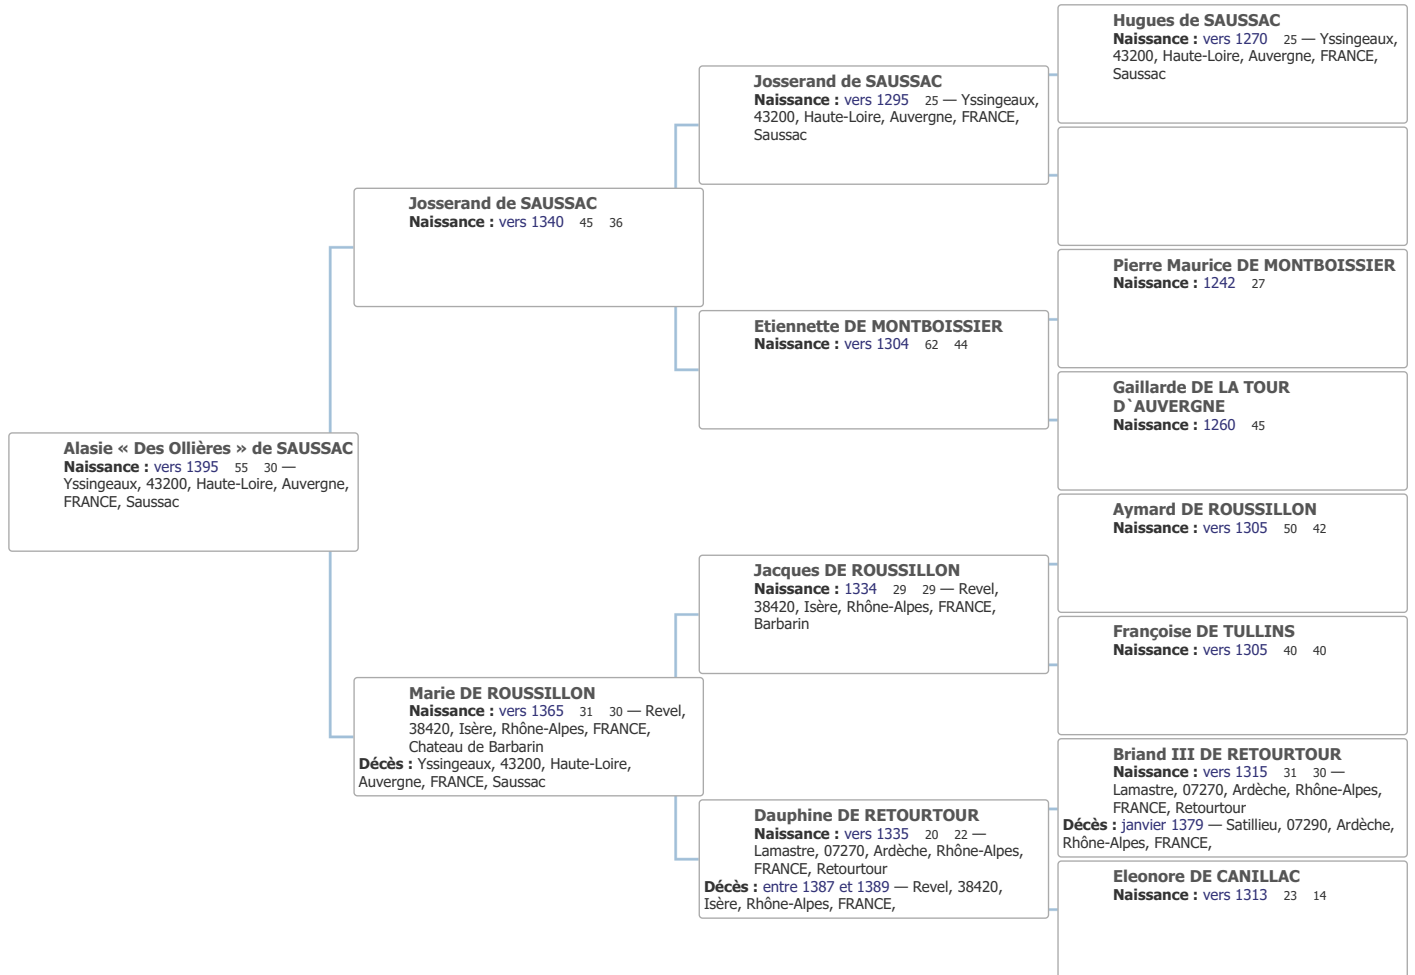

Décès : 19 août 1869

Marie Thérèse ROBERT

Naissance : Chaudeyrolles, 43430, Haute-
Loire, Auvergne, FRANCE,

Informations sur la famille

Mariage	28 avril 1865
	_FNA : NO
_UST	MARRIED oui

Arbre d'ascendance de Thérèse SAGNES

Arbre d'ascendance de Jean CHIER

Arbre d'ascendance de Jean CHIER

Arbre d'ascendance de NOBLE « de PLEYNE » Guillaume DE CHAZOTTE ...

Arbre d'ascendance de Alasie « Des Ollières » de SAUSSAC

Arbre d'ascendance de Briand III DE RETOURTOUR

Arbre d'ascendance de Guigues III de PAGAN

Arbre d'ascendance de Jourdain Guillaume de FAY

Arbre d'ascendance de Pierre de FAY

Arbre d'ascendance de Sylvion DE FAY

Arbre d'ascendance de Mainfroy Ii de CHAPTEUIL