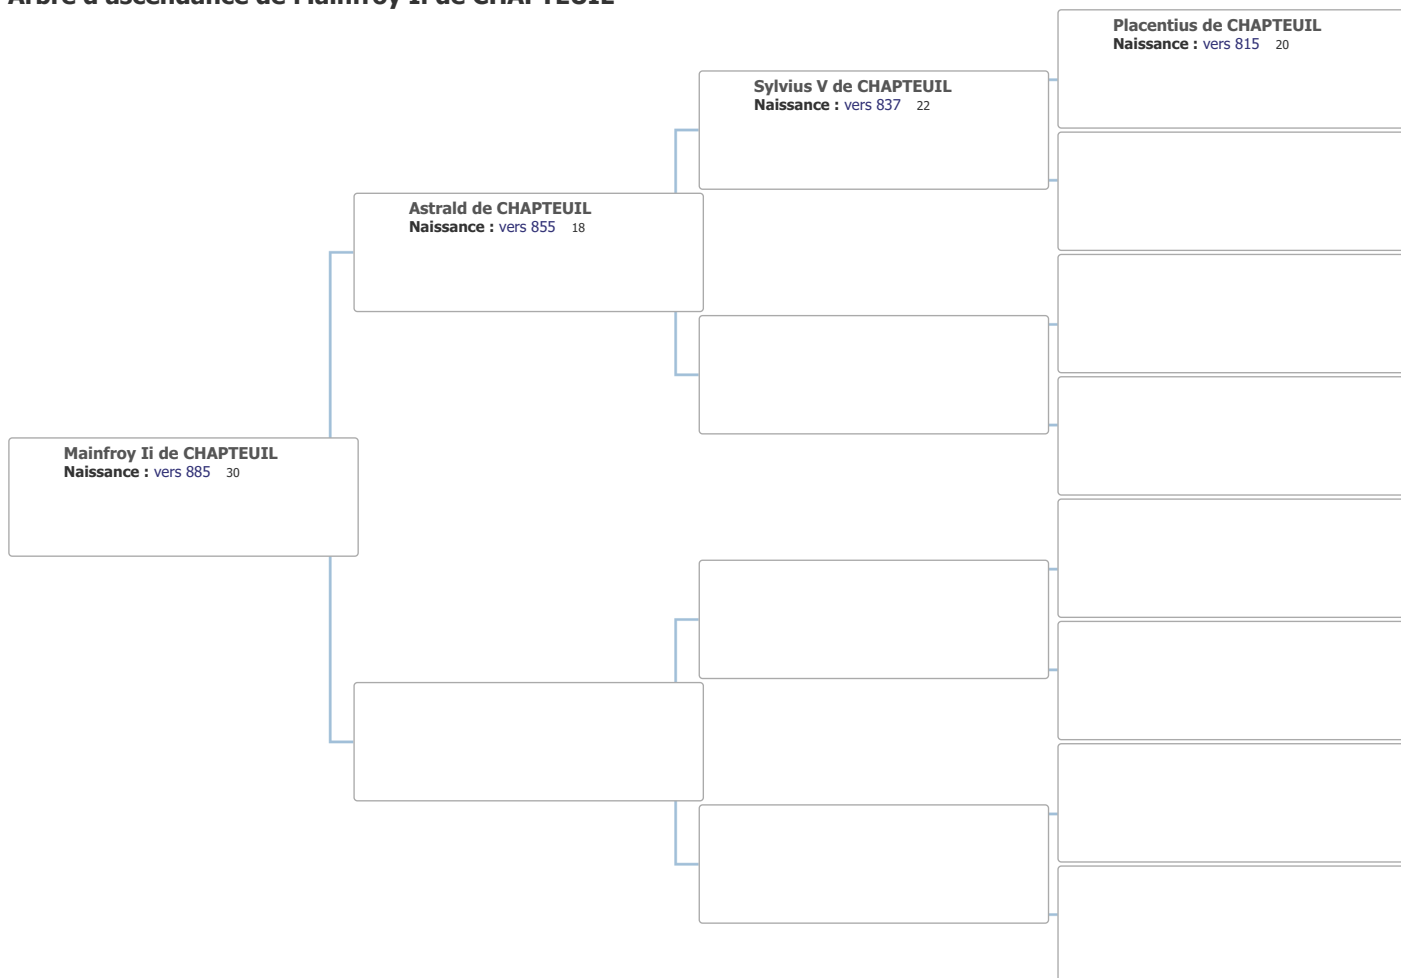

Arbre d'ascendance de Guigues III de PAGAN

Arbre d'ascendance de Jourdain Guillaume de FAY

Arbre d'ascendance de Pierre de FAY

Arbre d'ascendance de Sylvion DE FAY

Arbre d'ascendance de Mainfroy Ii de CHAPTEUIL

Arbre d'ascendance de Placentius de CHAPTEUIL

Arbre d'ascendance de Sylvion de CHAPTEUIL

Arbre d'ascendance de Sylvius Ii de CHAPTEUIL

Arbre d'ascendance de Ferrèol de NARBONNE

Arbre d'ascendance de Guérric DE REIMS