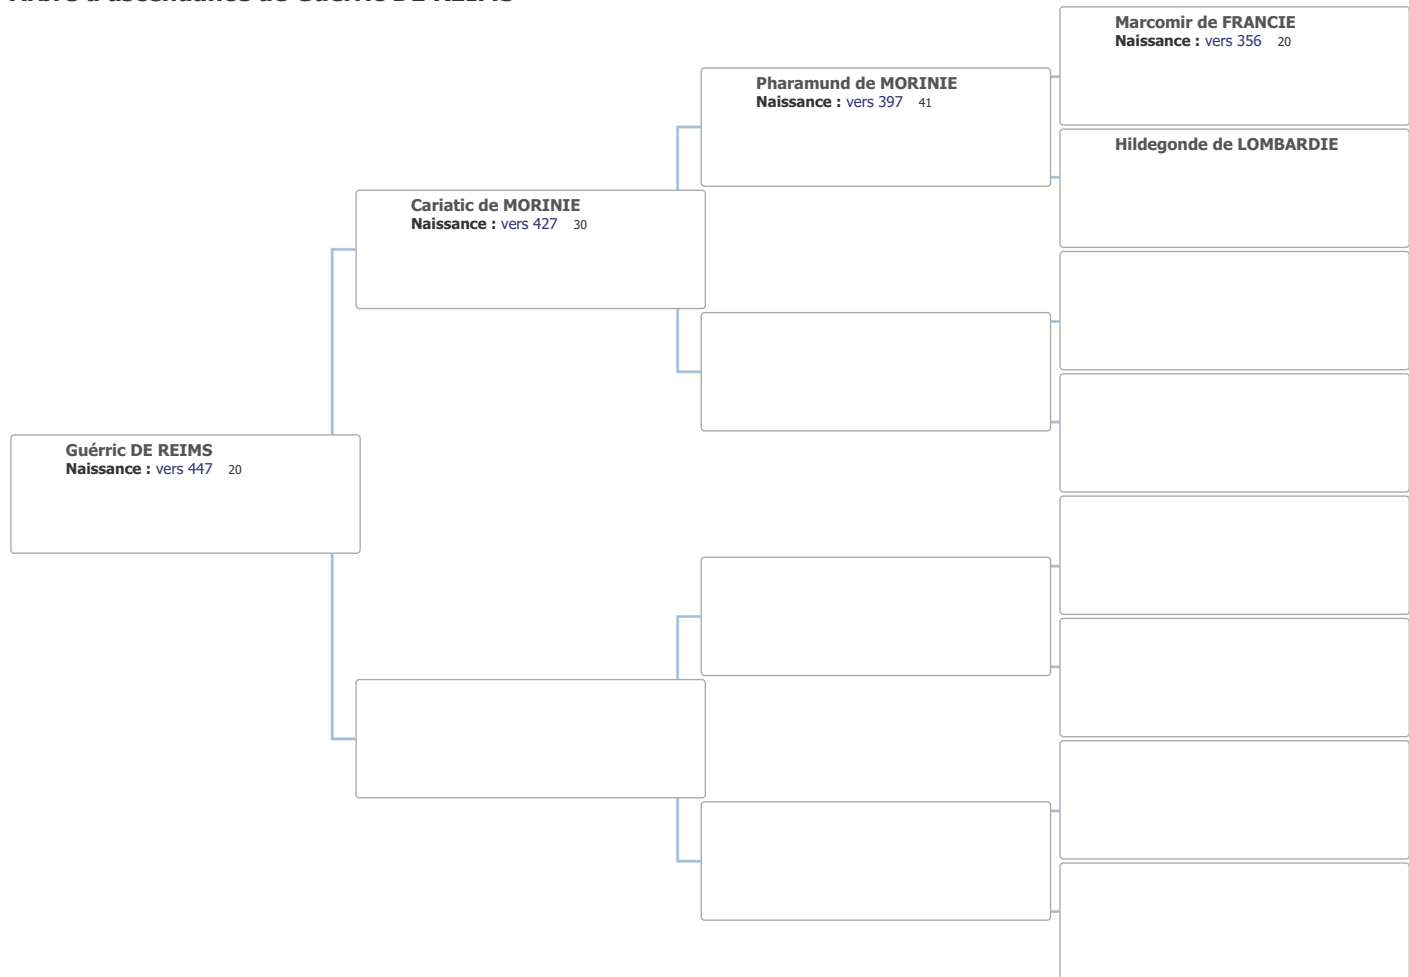

Arbre d'ascendance de Placentius de CHAPTEUIL

Arbre d'ascendance de Sylvion de CHAPTEUIL

Arbre d'ascendance de Sylvius Ii de CHAPTEUIL

Arbre d'ascendance de Ferrèol de NARBONNE

Arbre d'ascendance de Guérric DE REIMS

Arbre d'ascendance de Marcomir de FRANCIE

Arbre d'ascendance de Genébald DES SICAMBRES

Arbre d'ascendance de Chlodimir V DES SICAMBRES

Arbre d'ascendance de Sunnon DES FRANCS

Arbre d'ascendance de Marcomir Iv DES SICAMBRES

Arbre d'ascendance de Rattaire DES SICAMBRES

Arbre d'ascendance de Marcomir Iii DES SICAMBRES