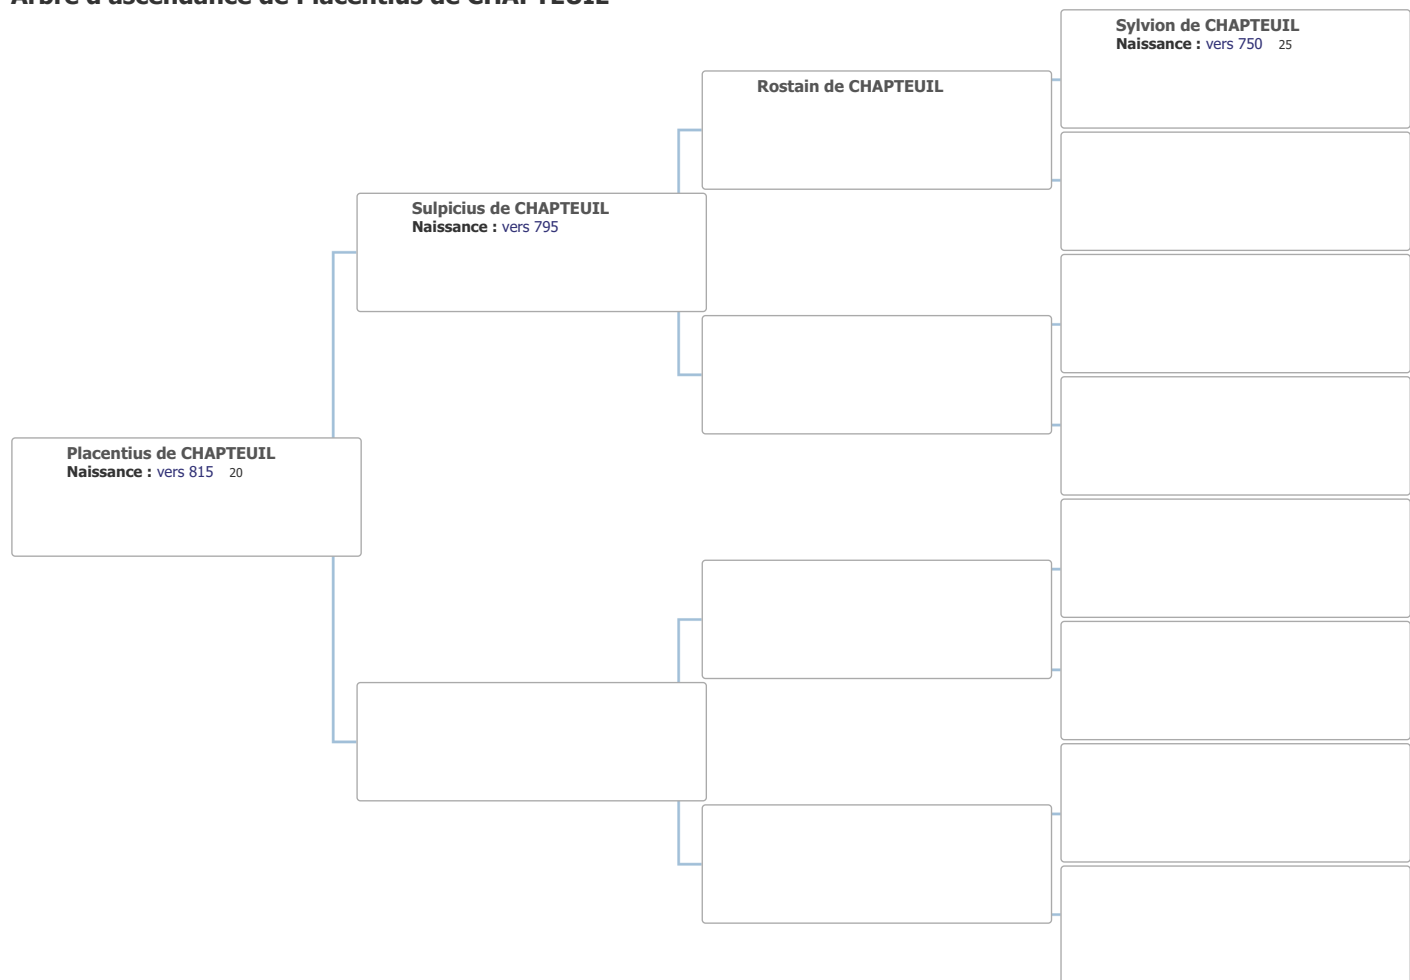

Arbre d'ascendance de Guigues III de PAGAN

Arbre d'ascendance de Jourdain Guillaume de FAY

Arbre d'ascendance de Pierre de FAY

Arbre d'ascendance de Sylvion DE FAY

Arbre d'ascendance de Mainfroy Ii de CHAPTEUIL

Arbre d'ascendance de Placentius de CHAPTEUIL

Arbre d'ascendance de Sylvion de CHAPTEUIL

Arbre d'ascendance de Sylvius Ii de CHAPTEUIL

Arbre d'ascendance de Ferrèol de NARBONNE

Arbre d'ascendance de Guérric DE REIMS