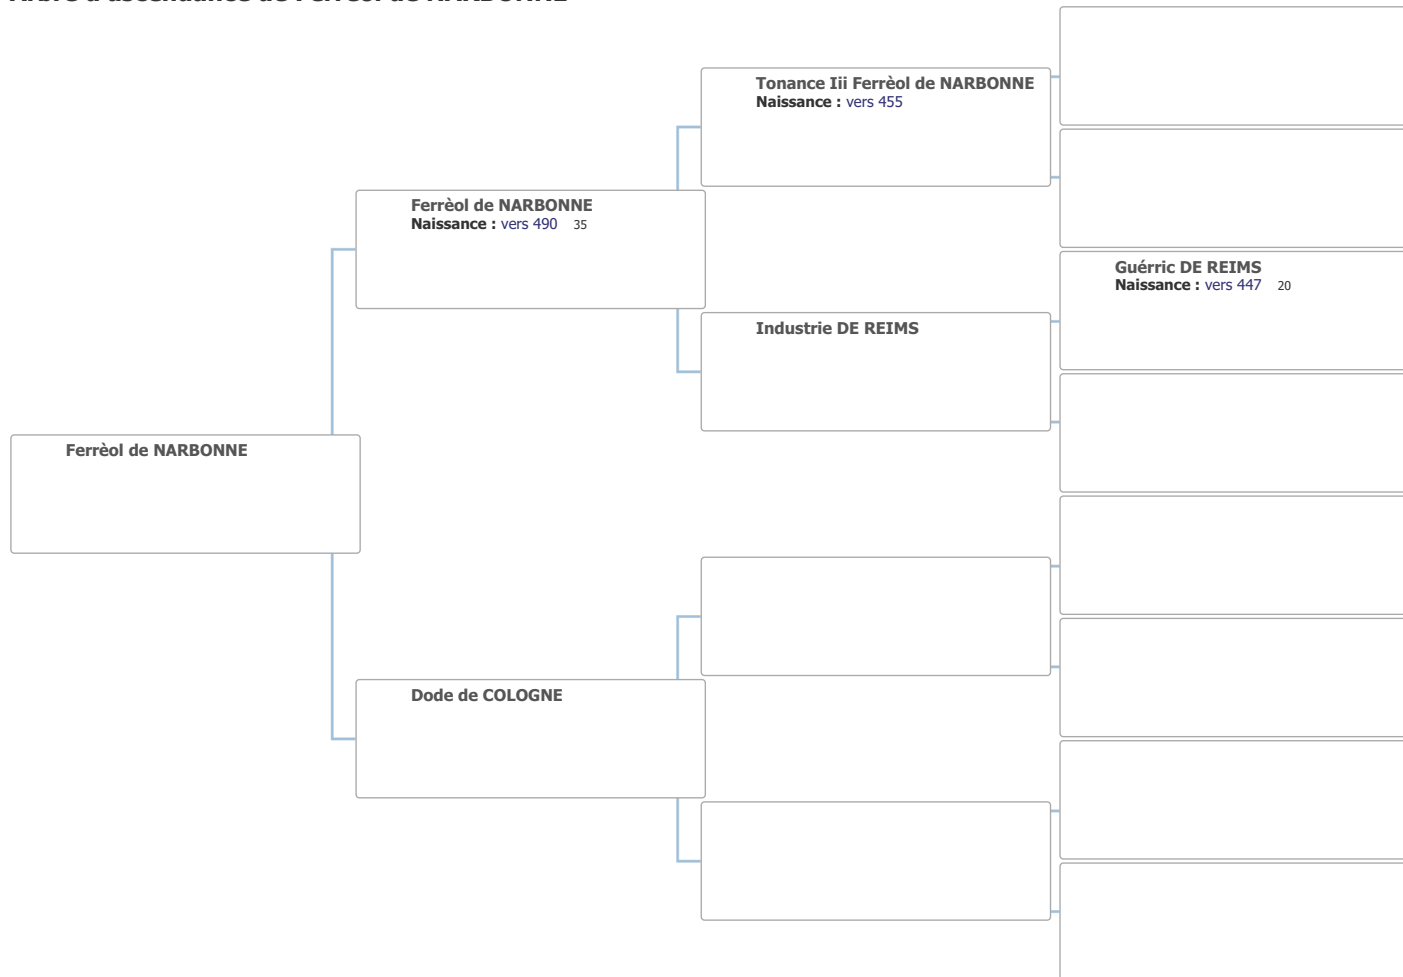

Arbre d'ascendance de Placentius de CHAPTEUIL

Arbre d'ascendance de Sylvion de CHAPTEUIL

Arbre d'ascendance de Sylvius Ii de CHAPTEUIL

Arbre d'ascendance de Ferrèol de NARBONNE

Arbre d'ascendance de Guérric DE REIMS

Arbre d'ascendance de Marcomir de FRANCIE

Arbre d'ascendance de Genébald DES SICAMBRES

Arbre d'ascendance de Chlodimir V DES SICAMBRES

Arbre d'ascendance de Sunnon DES FRANCS

Arbre d'ascendance de Marcomir Iv DES SICAMBRES

Arbre d'ascendance de Rattaire DES SICAMBRES

Arbre d'ascendance de Marcomir Iii DES SICAMBRES