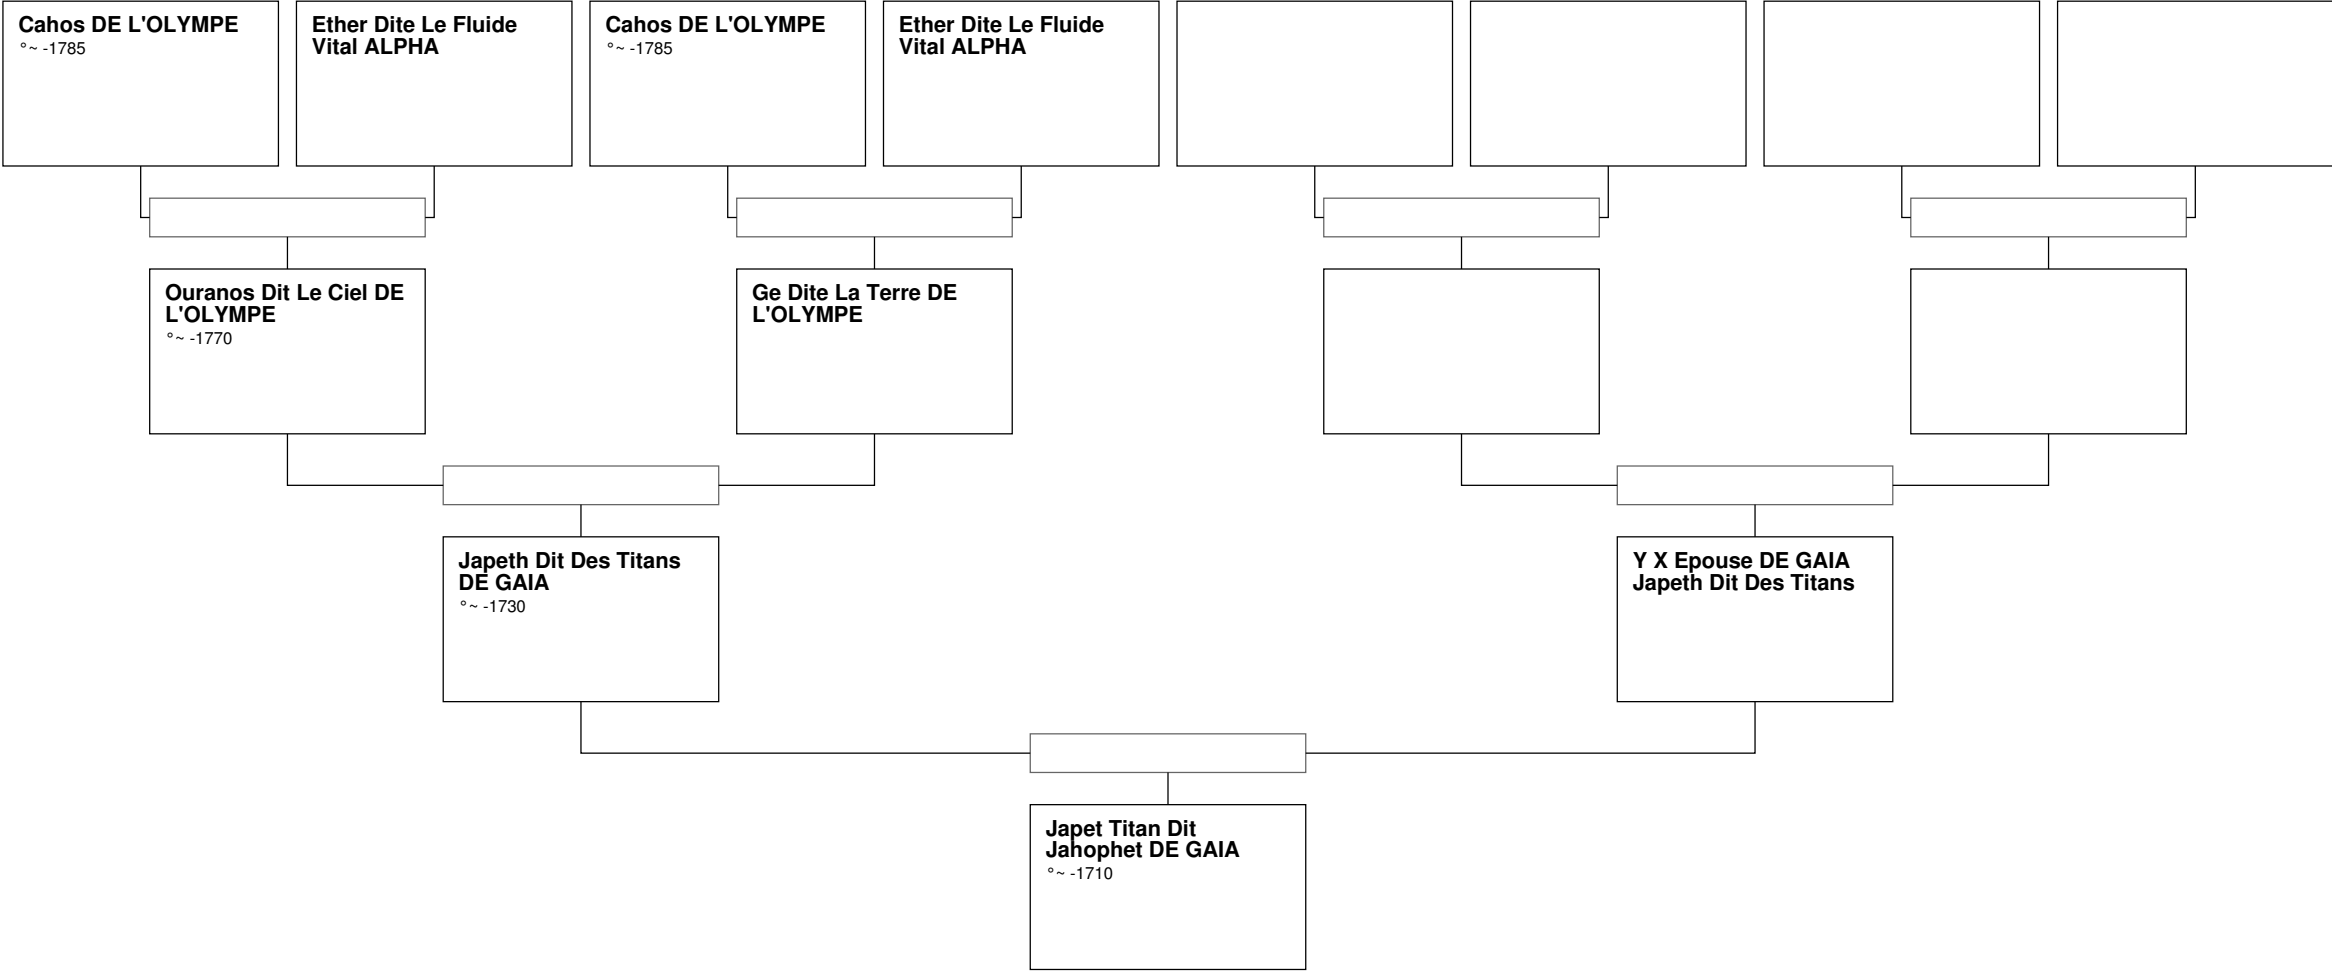

Arbre généalogique de Helenus Ier Dit Helenus V Dit De Troie DES SICAMBRES

Arbre généalogique de Marcomir Ier Dit Des Sicambres DE TROIE

Arbre généalogique de Marcomir Dit Des Cimmeriens DE TROIE

Arbre généalogique de Helenus III DE TROIE

Arbre généalogique de Basabiliano II DE TROIE

Arbre généalogique de Franco Dit Francus DE TROIE

Arbre généalogique de Priam Podarces DE TROIE

Arbre généalogique de Corytos Dit De Cortone D'ACADIE

Arbre généalogique de X4 D'ACADIE

Arbre généalogique de Dardanos Dit Dardanus D'ACADIE

Arbre généalogique de Japet Titan Dit Jahophet DE GAIA

Arbre généalogique de Cahos DE L'OLYMPE

Arbre généalogique de Lamekh Dit Lamek Dit Lamech Methuselah D'ADAM