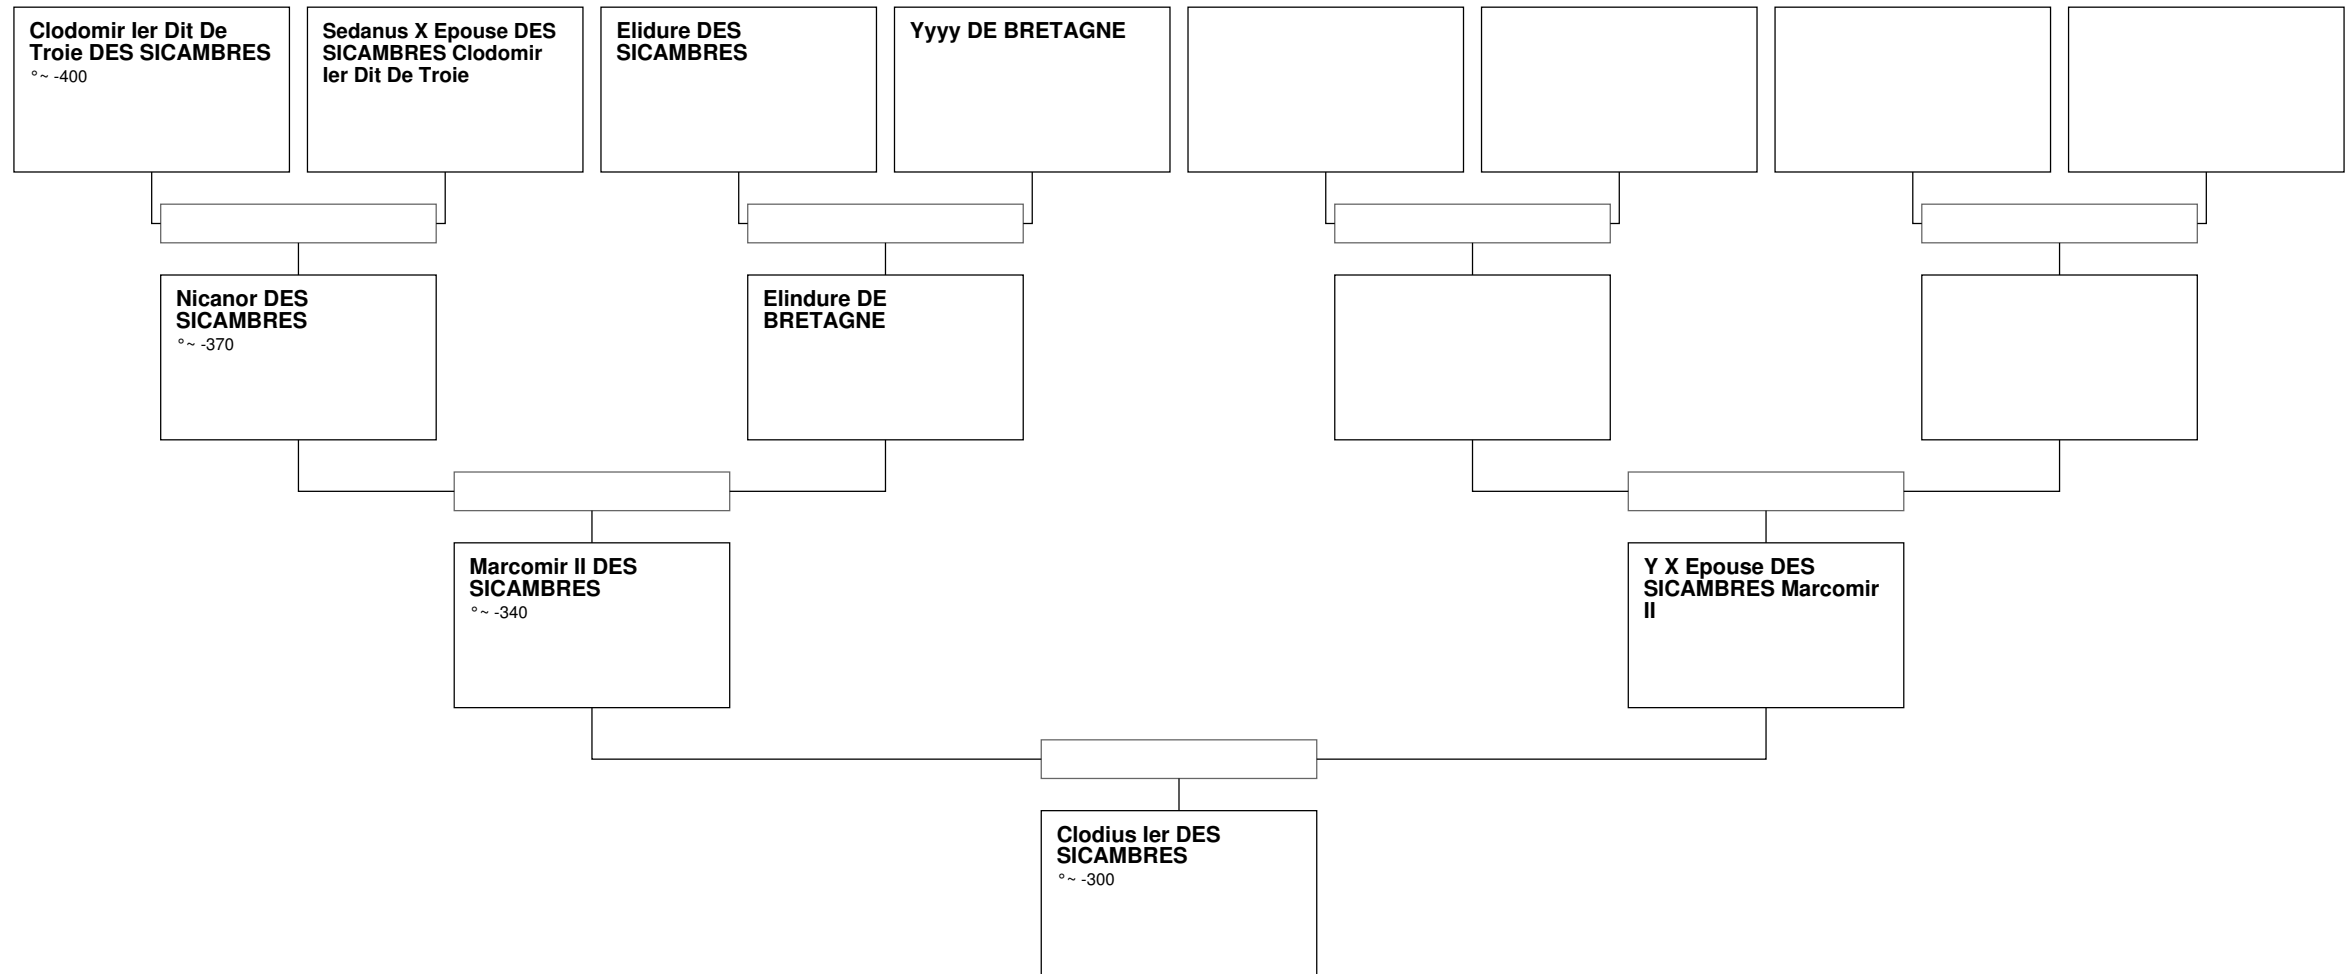

Arbre généalogique de Francus 1er Dit Des Francs DES SICAMBRES

Arbre généalogique de Merodachus Dit Nerodicus DES SICAMBRES

Arbre généalogique de Clodius 1er DES SICAMBRES

Arbre généalogique de Clodomir Ier Dit De Troie DES SICAMBRES

Arbre généalogique de Helenus Ier Dit Helenus V Dit De Troie DES SICAMBRES

Arbre généalogique de Marcomir Ier Dit Des Sicambres DE TROIE

Arbre généalogique de Marcomir Dit Des Cimmeriens DE TROIE

Arbre généalogique de Helenus III DE TROIE

Arbre généalogique de Basabiliano II DE TROIE

Arbre généalogique de Franco Dit Francus DE TROIE

Arbre généalogique de Priam Podarces DE TROIE

Arbre généalogique de Corytos Dit De Cortone D'ACADIE

Arbre généalogique de X4 D'ACADIE

Arbre généalogique de Dardanos Dit Dardanus D'ACADIE

Arbre généalogique de Japet Titan Dit Jahophet DE GAIA

Arbre généalogique de Cahos DE L'OLYMPE

Arbre généalogique de Lamekh Dit Lamek Dit Lamech Methuselah D'ADAM