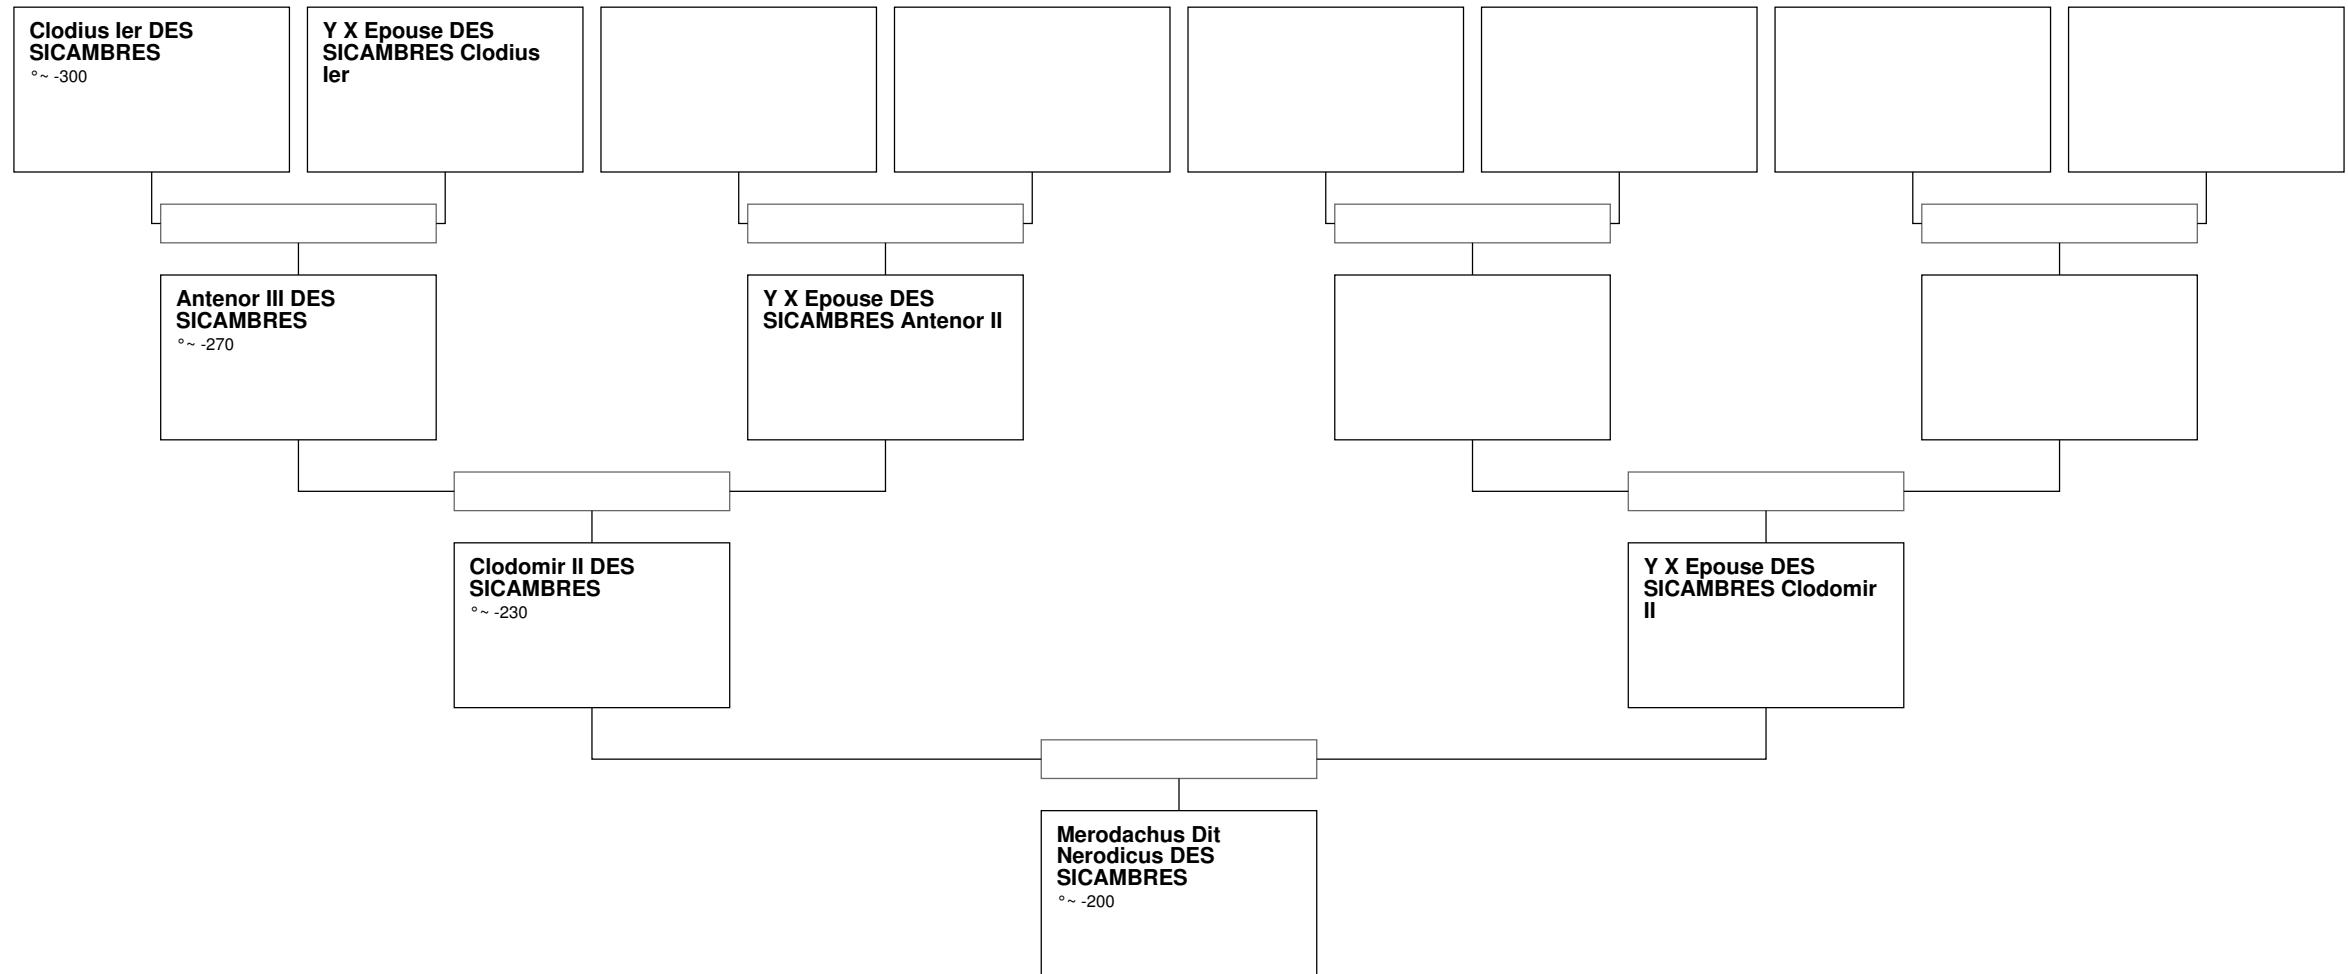

Arbre généalogique de Francus 1er Dit Des Francs DES SICAMBRES

Arbre généalogique de Merodachus Dit Nerodicus DES SICAMBRES

Arbre généalogique de Clodius 1er DES SICAMBRES

Arbre généalogique de Clodomir Ier Dit De Troie DES SICAMBRES

Arbre généalogique de Helenus Ier Dit Helenus V Dit De Troie DES SICAMBRES

Arbre généalogique de Marcomir Ier Dit Des Sicambres DE TROIE

Arbre généalogique de Marcomir Dit Des Cimmeriens DE TROIE

Arbre généalogique de Helenus III DE TROIE

Arbre généalogique de Basabiliano II DE TROIE

Arbre généalogique de Franco Dit Francus DE TROIE

Arbre généalogique de Priam Podarces DE TROIE

Arbre généalogique de Corytos Dit De Cortone D'ACADIE

Arbre généalogique de X4 D'ACADIE

Arbre généalogique de Dardanos Dit Dardanus D'ACADIE

Arbre généalogique de Japet Titan Dit Jahophet DE GAIA

Arbre généalogique de Cahos DE L'OLYMPE

Arbre généalogique de Lamekh Dit Lamek Dit Lamech Methuselah D'ADAM