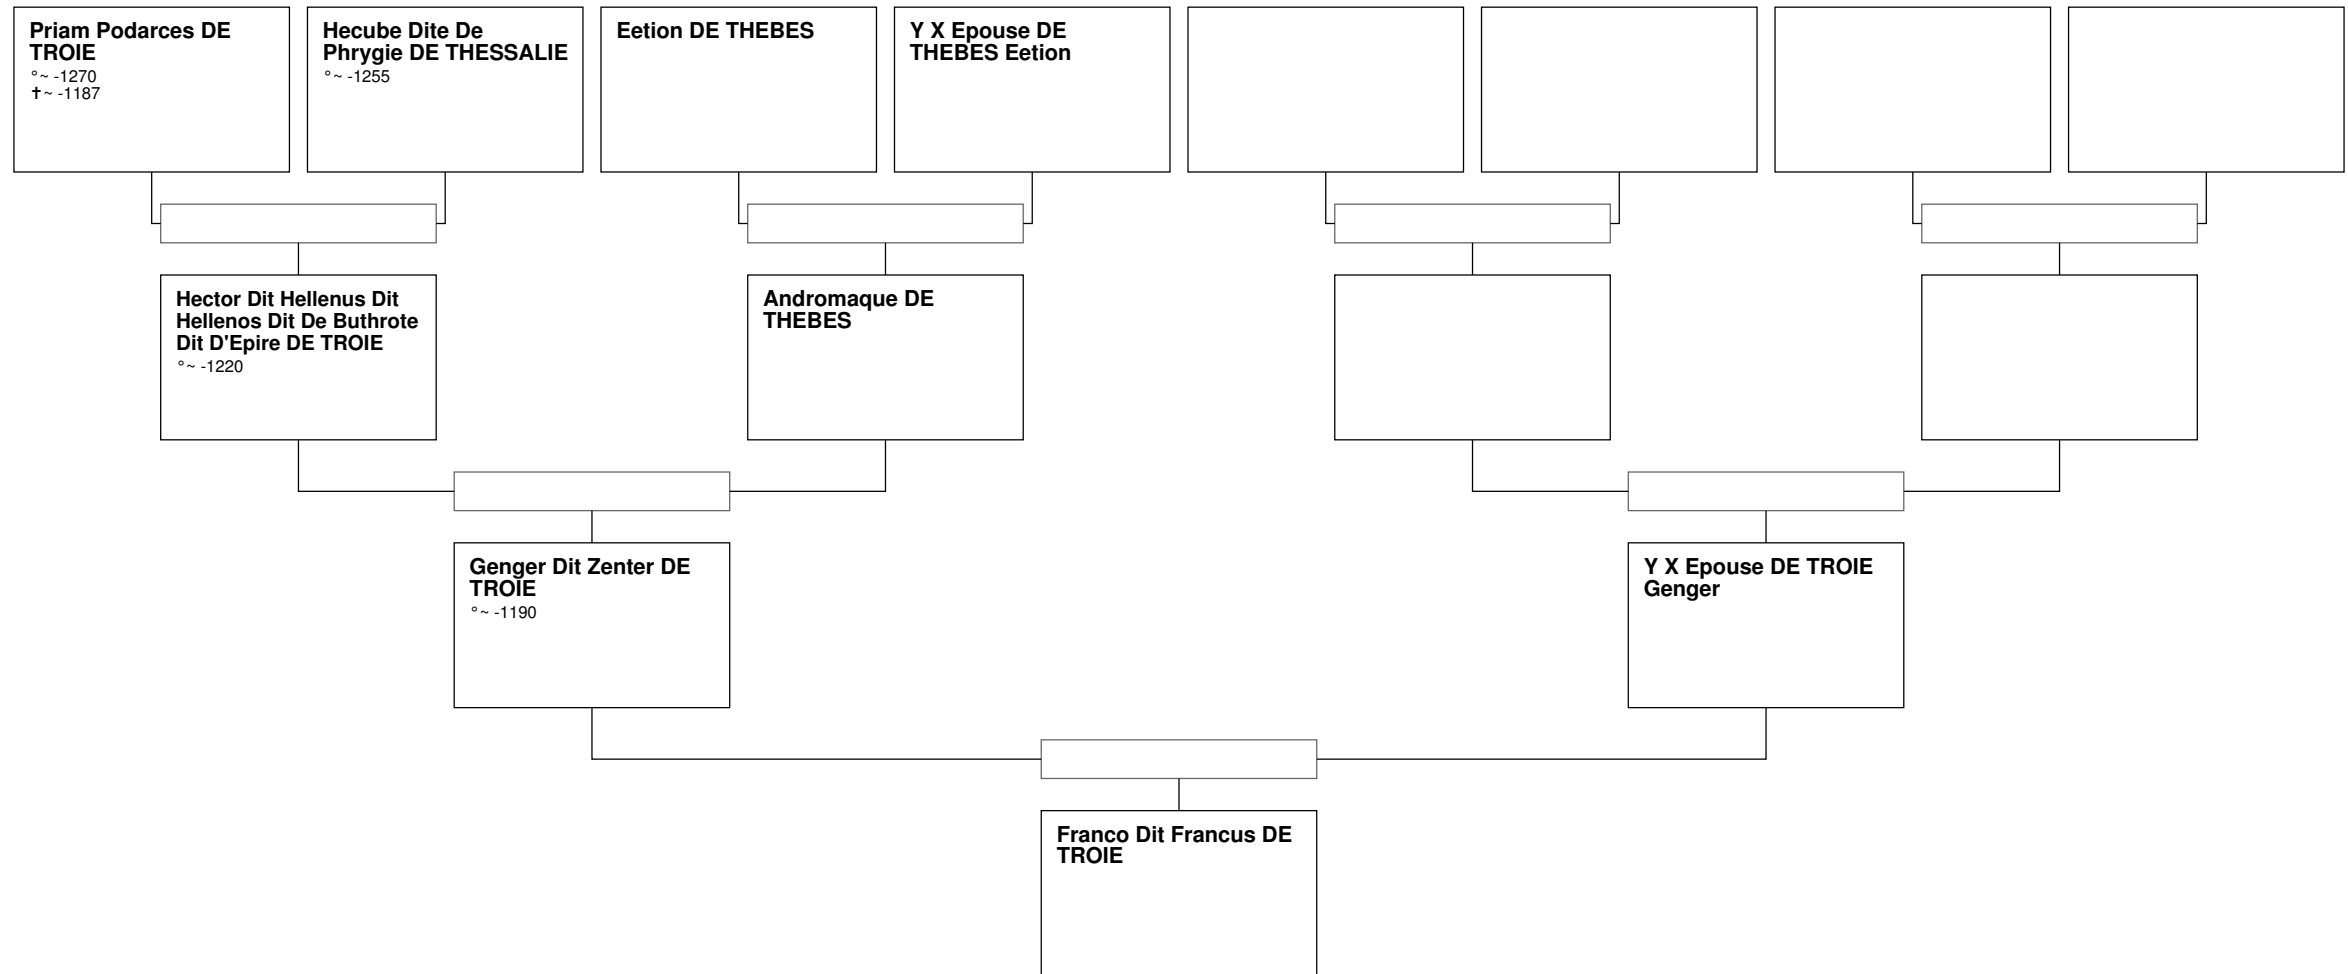

Arbre généalogique de Helenus Ier Dit Helenus V Dit De Troie DES SICAMBRES

Arbre généalogique de Marcomir Ier Dit Des Sicambres DE TROIE

Arbre généalogique de Marcomir Dit Des Cimmeriens DE TROIE

Arbre généalogique de Helenus III DE TROIE

Arbre généalogique de Basabiliano II DE TROIE

Arbre généalogique de Franco Dit Francus DE TROIE

Arbre généalogique de Priam Podarces DE TROIE

Arbre généalogique de Corytos Dit De Cortone D'ACADIE

Arbre généalogique de X4 D'ACADIE