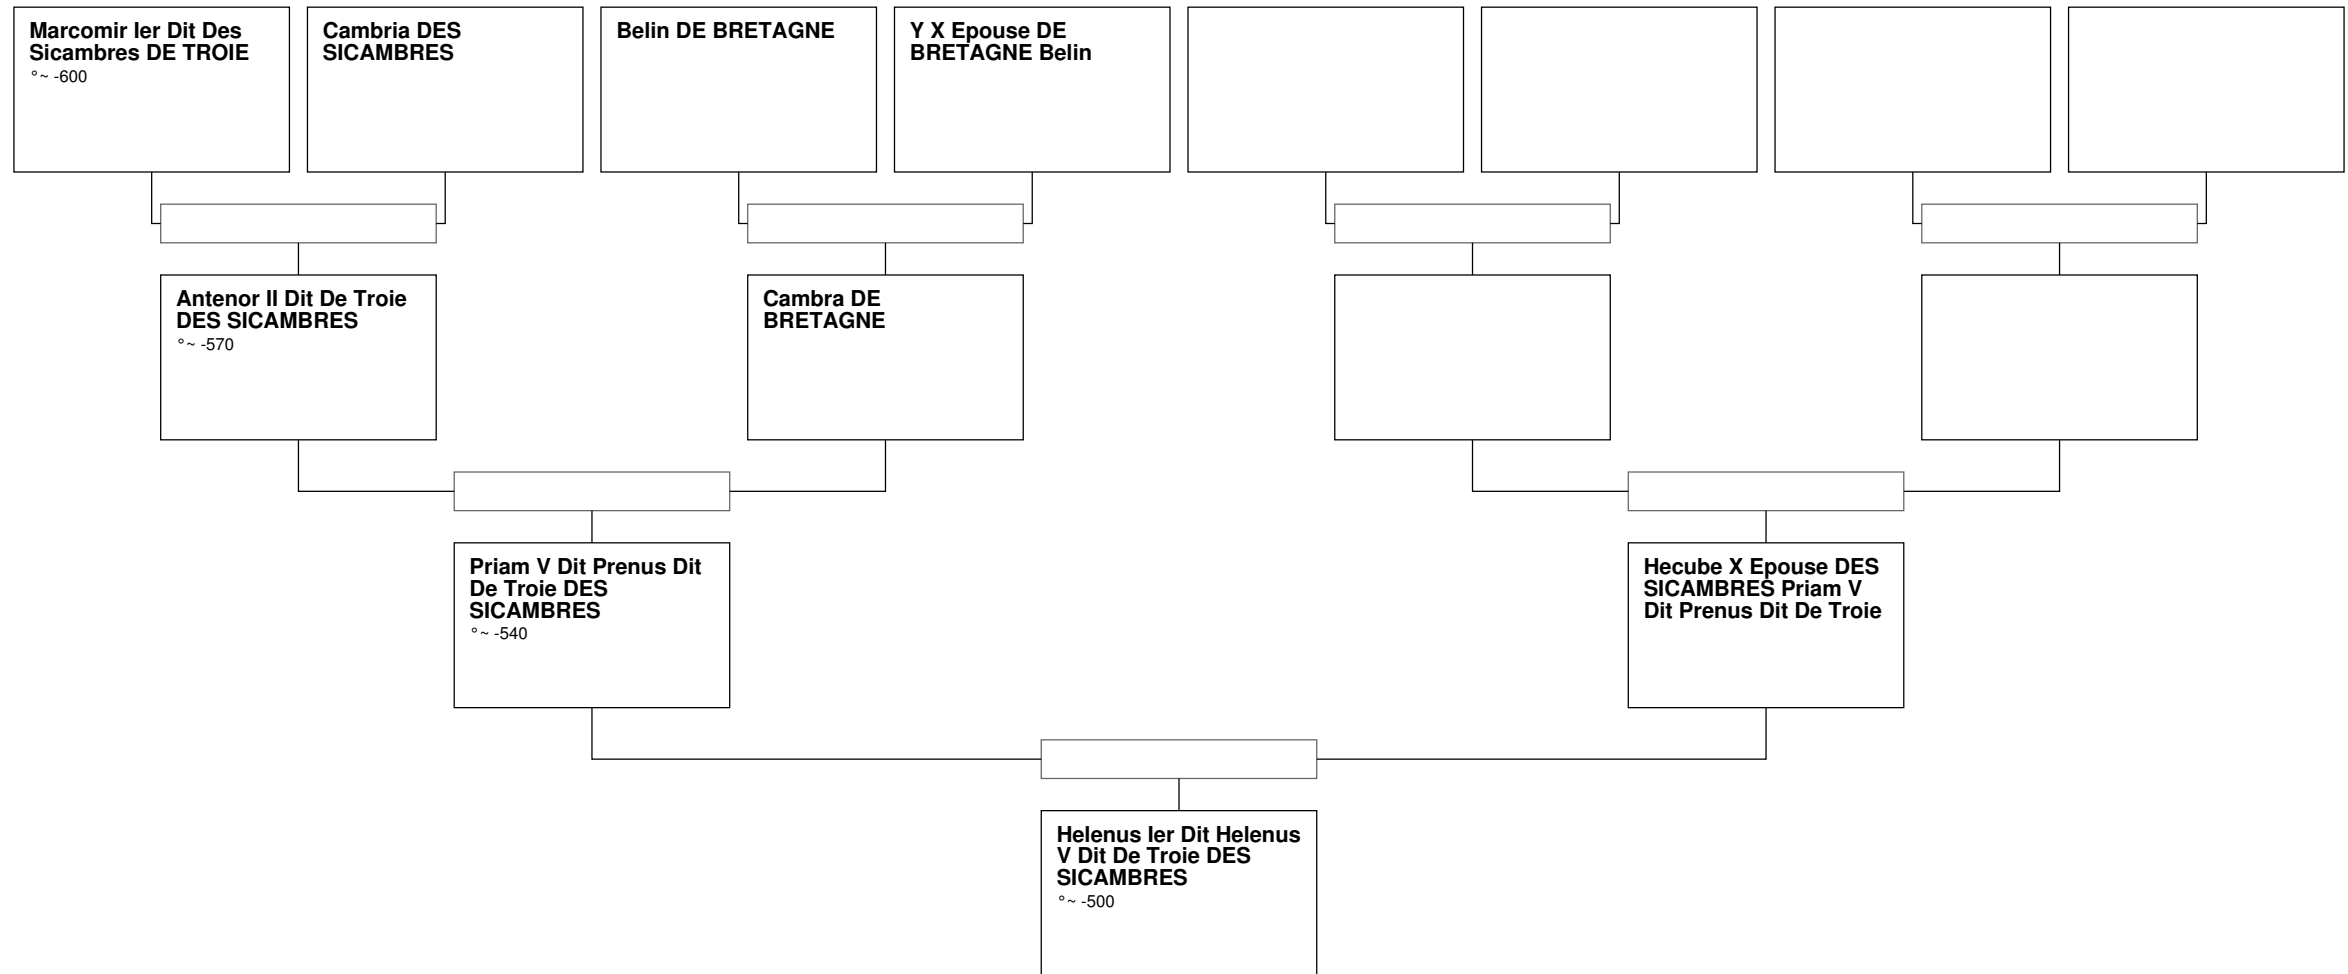

Arbre généalogique de Francus 1er Dit Des Francs DES SICAMBRES

Arbre généalogique de Merodachus Dit Nerodicus DES SICAMBRES

Arbre généalogique de Clodius 1er DES SICAMBRES

Arbre généalogique de Clodomir Ier Dit De Troie DES SICAMBRES

Arbre généalogique de Helenus Ier Dit Helenus V Dit De Troie DES SICAMBRES

Arbre généalogique de Marcomir Ier Dit Des Sicambres DE TROIE

Arbre généalogique de Marcomir Dit Des Cimmeriens DE TROIE

Arbre généalogique de Helenus III DE TROIE

Arbre généalogique de Basabiliano II DE TROIE

Arbre généalogique de Franco Dit Francus DE TROIE

Arbre généalogique de Priam Podarces DE TROIE

Arbre généalogique de Corytos Dit De Cortone D'ACADIE

Arbre généalogique de X4 D'ACADIE

Arbre généalogique de Dardanos Dit Dardanus D'ACADIE

Arbre généalogique de Japet Titan Dit Jahophet DE GAIA

Arbre généalogique de Cahos DE L'OLYMPE

Arbre généalogique de Lamekh Dit Lamek Dit Lamech Methuselah D'ADAM