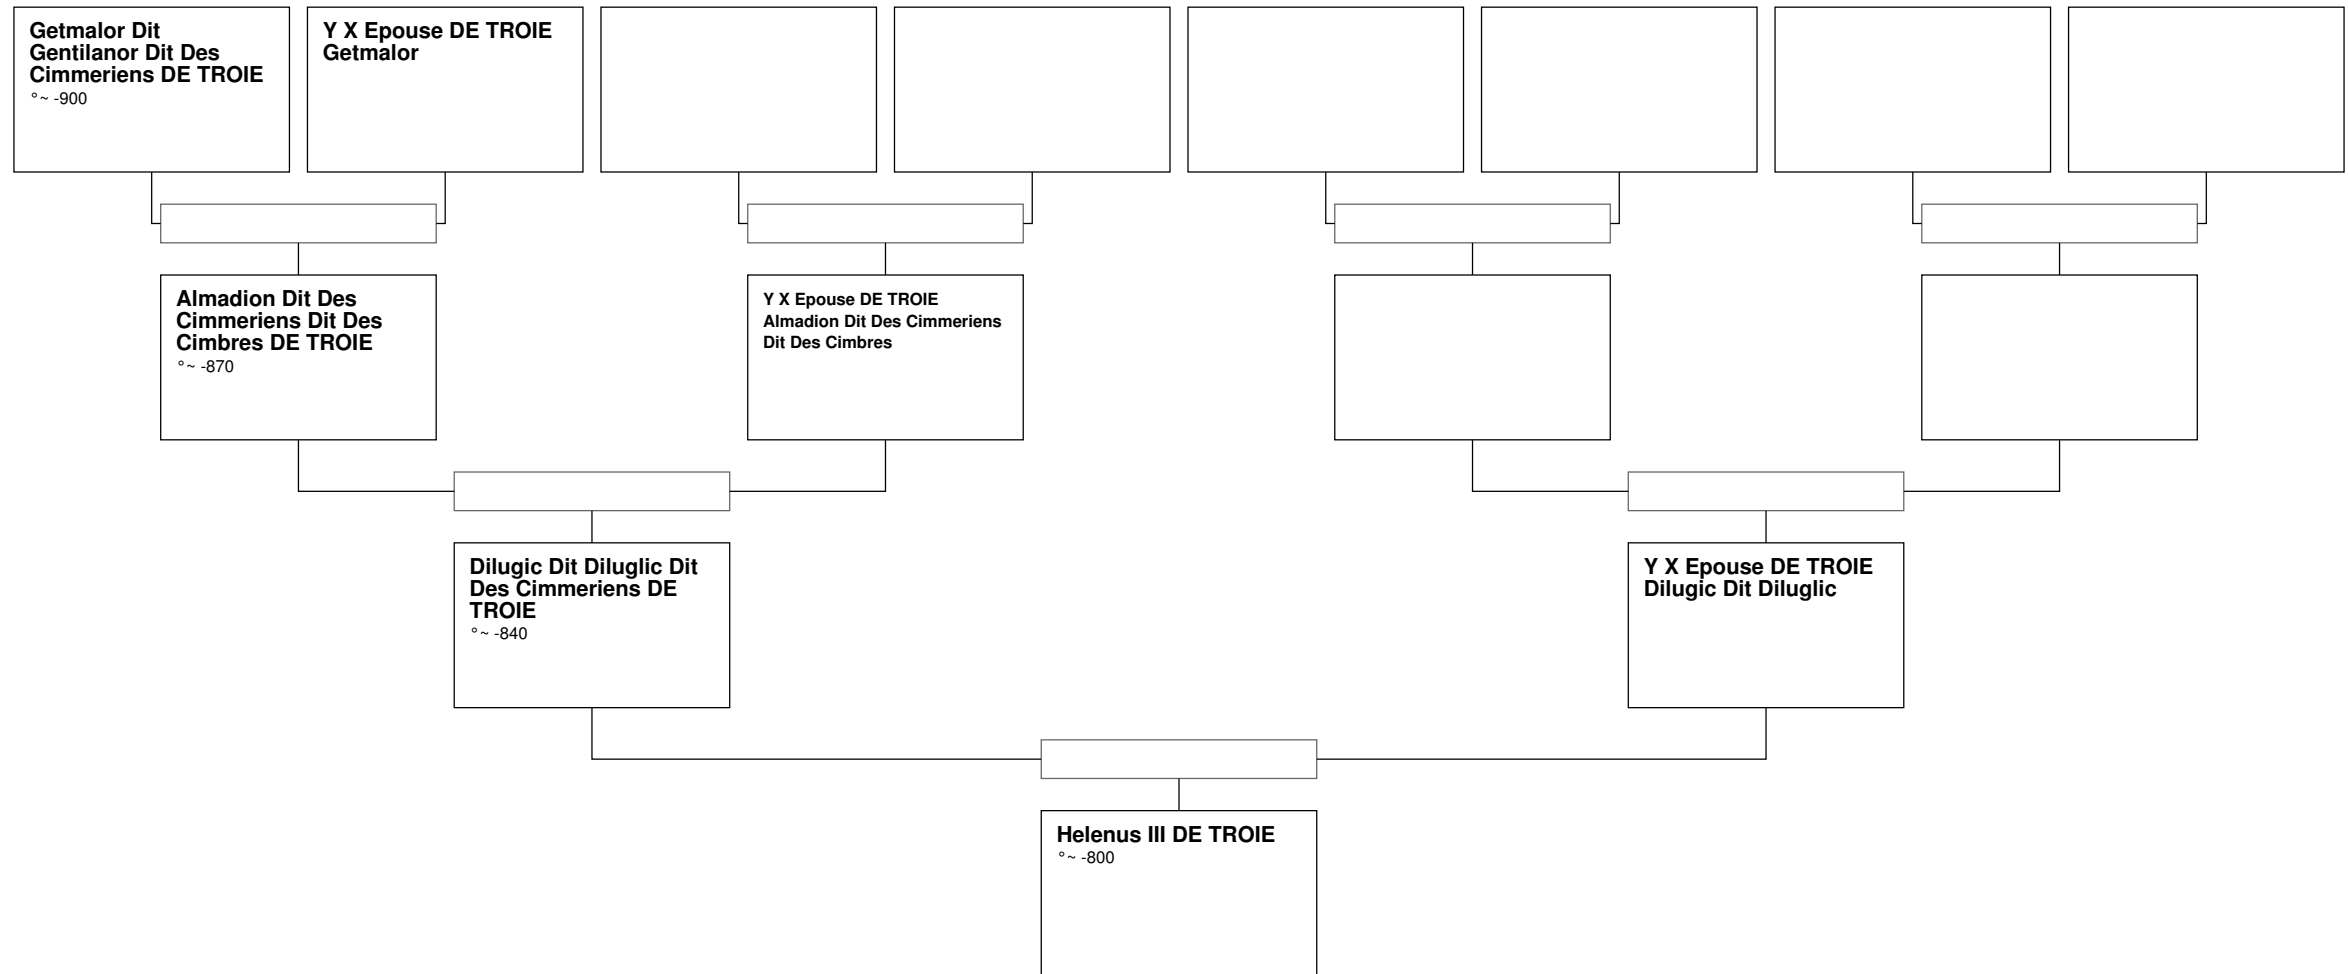

Arbre généalogique de Helenus Ier Dit Helenus V Dit De Troie DES SICAMBRES

Arbre généalogique de Marcomir Ier Dit Des Sicambres DE TROIE

Arbre généalogique de Marcomir Dit Des Cimmeriens DE TROIE

Arbre généalogique de Helenus III DE TROIE

Arbre généalogique de Basabiliano II DE TROIE

Arbre généalogique de Franco Dit Francus DE TROIE

Arbre généalogique de Priam Podarces DE TROIE

Arbre généalogique de Corytos Dit De Cortone D'ACADIE

Arbre généalogique de X4 D'ACADIE