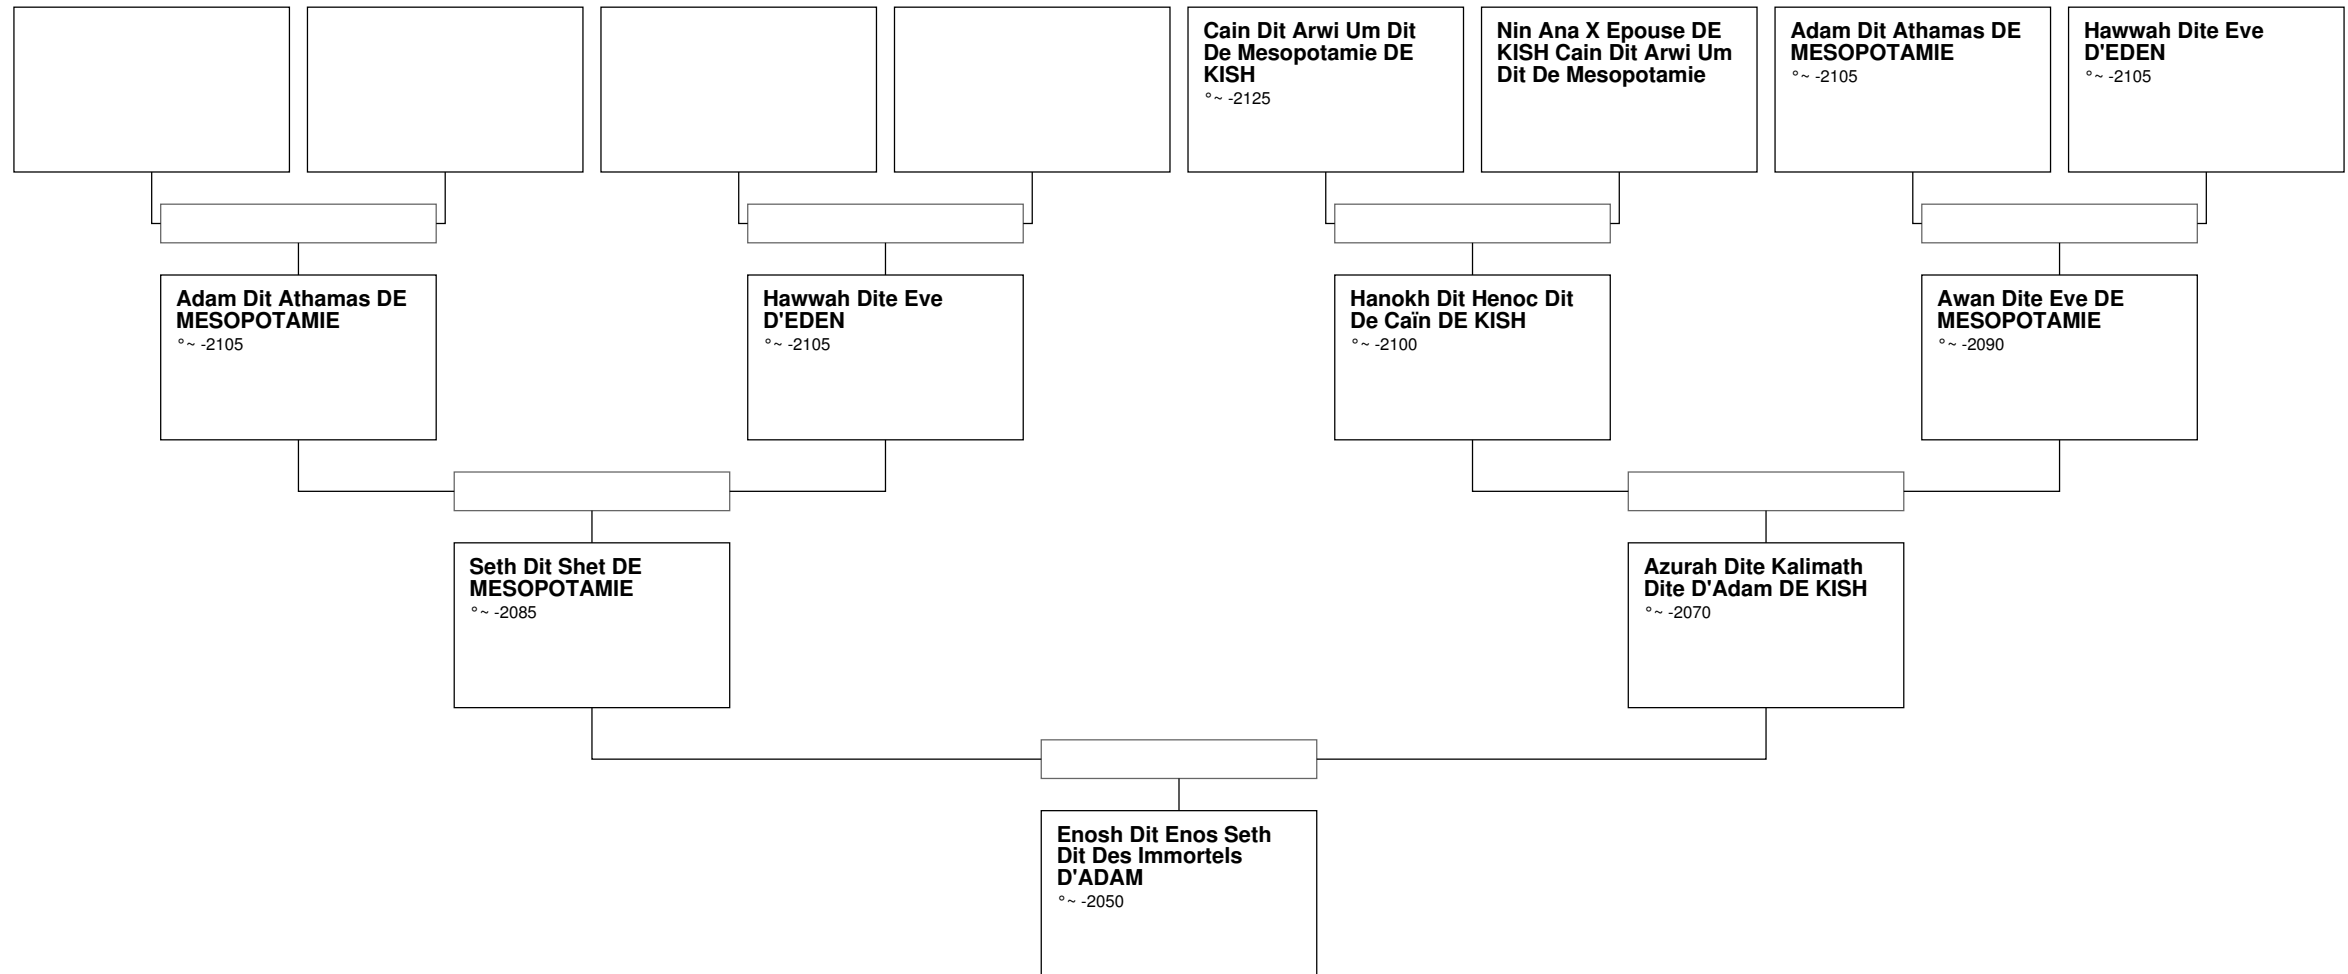

Arbre généalogique de Helenus Ier Dit Helenus V Dit De Troie DES SICAMBRES

Arbre généalogique de Marcomir Ier Dit Des Sicambres DE TROIE

Arbre généalogique de Marcomir Dit Des Cimmeriens DE TROIE

Arbre généalogique de Helenus III DE TROIE

Arbre généalogique de Dardanos Dit Dardanus D'ACADIE

Arbre généalogique de Japet Titan Dit Jahophet DE GAIA

Arbre généalogique de Cahos DE L'OLYMPE

Arbre généalogique de Lamekh Dit Lamek Dit Lamech Methuselah D'ADAM

Arbre généalogique de Jered Dit Jared Dit Yered Dit Jared Mahalaleel D'ADAM

Arbre généalogique de Enosh Dit Enos Seth Dit Des Immortels D'ADAM

Arbre généalogique de Cain Dit Arwi Um Dit De Mesopotamie DE KISH

Arbre généalogique de Adam Dit Mashda DE KISH