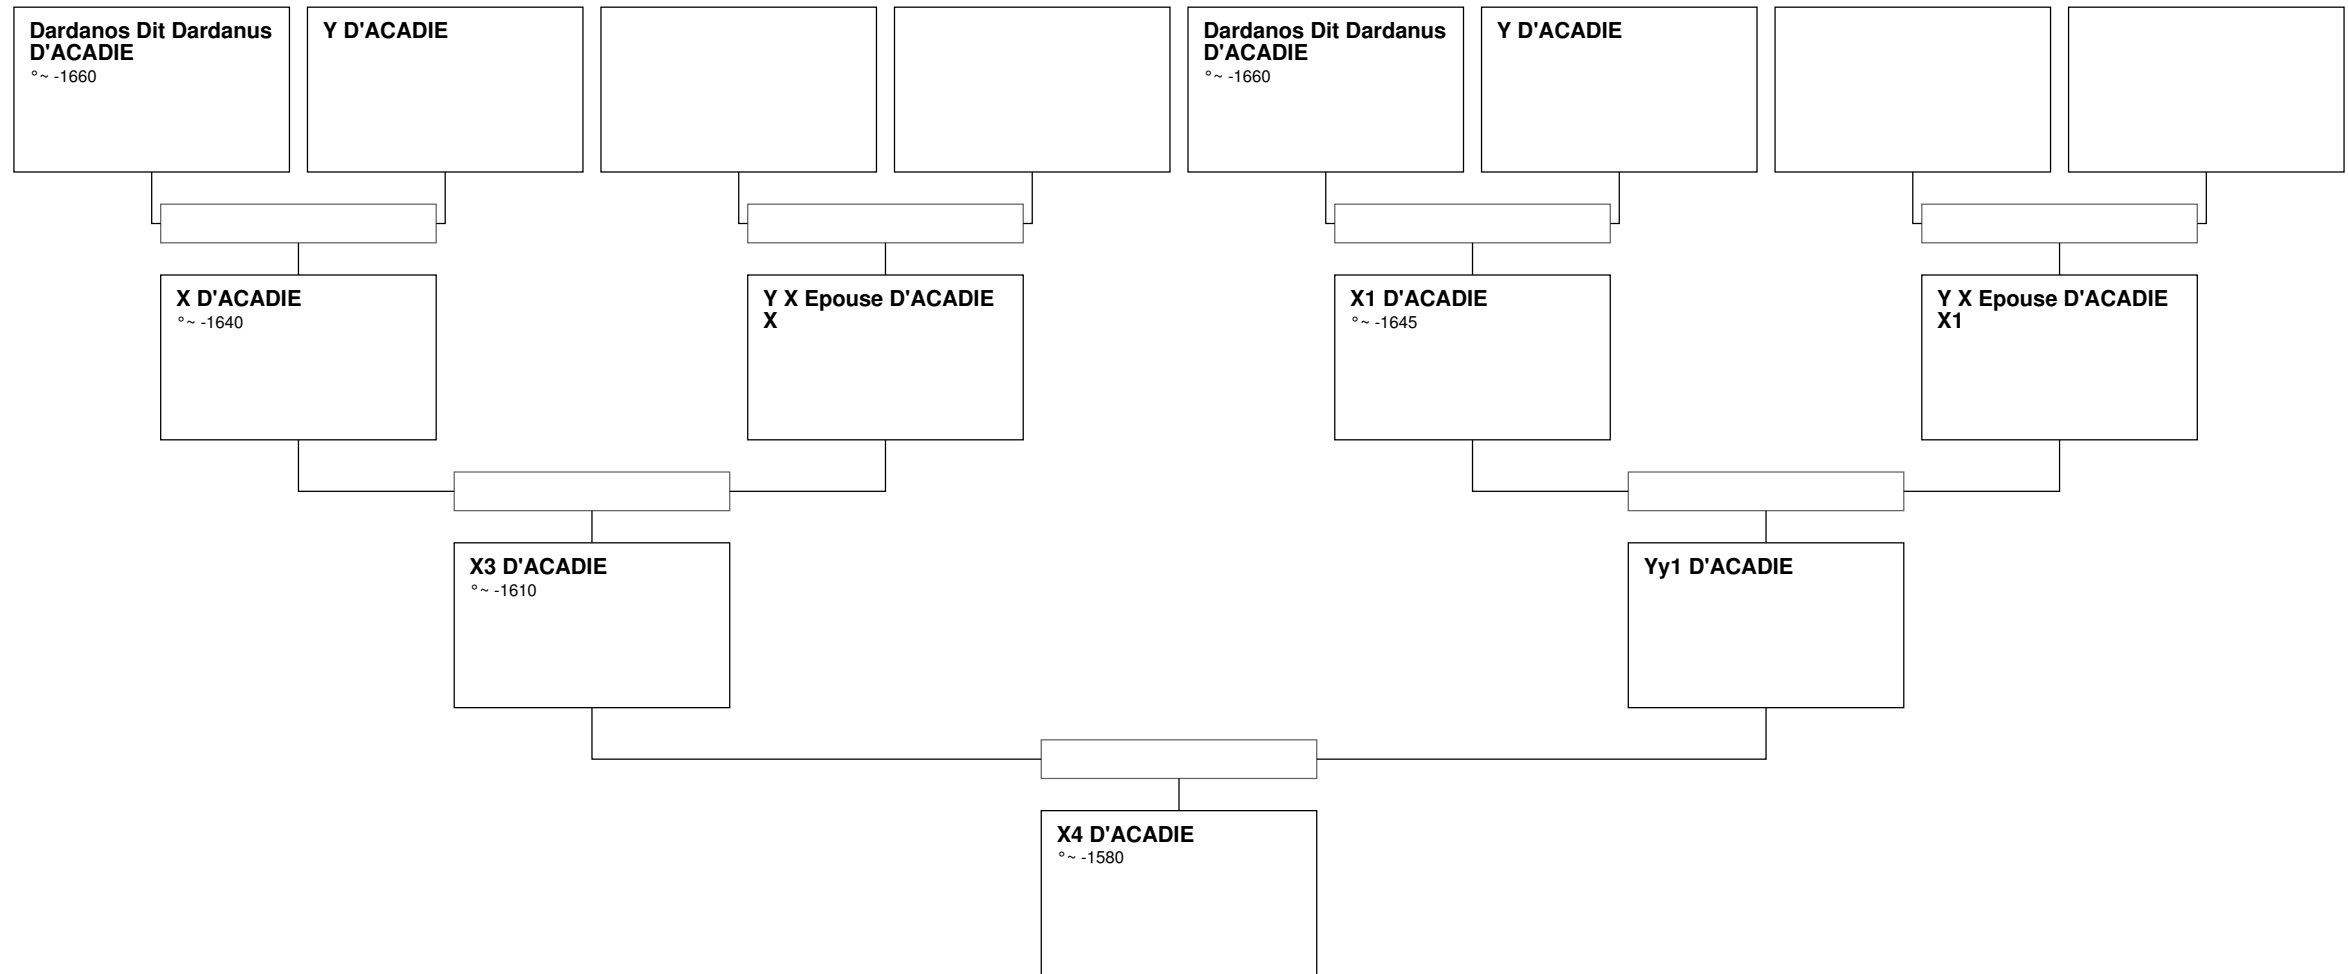

Arbre généalogique de Helenus Ier Dit Helenus V Dit De Troie DES SICAMBRES

Arbre généalogique de Marcomir Ier Dit Des Sicambres DE TROIE

Arbre généalogique de Marcomir Dit Des Cimmeriens DE TROIE

Arbre généalogique de Helenus III DE TROIE

Arbre généalogique de Basabiliano II DE TROIE

Arbre généalogique de Franco Dit Francus DE TROIE

Arbre généalogique de Priam Podarces DE TROIE

Arbre généalogique de Corytos Dit De Cortone D'ACADIE

Arbre généalogique de X4 D'ACADIE

Arbre généalogique de Dardanos Dit Dardanus D'ACADIE

Arbre généalogique de Japet Titan Dit Jahophet DE GAIA

Arbre généalogique de Cahos DE L'OLYMPE

Arbre généalogique de Lamekh Dit Lamek Dit Lamech Methuselah D'ADAM