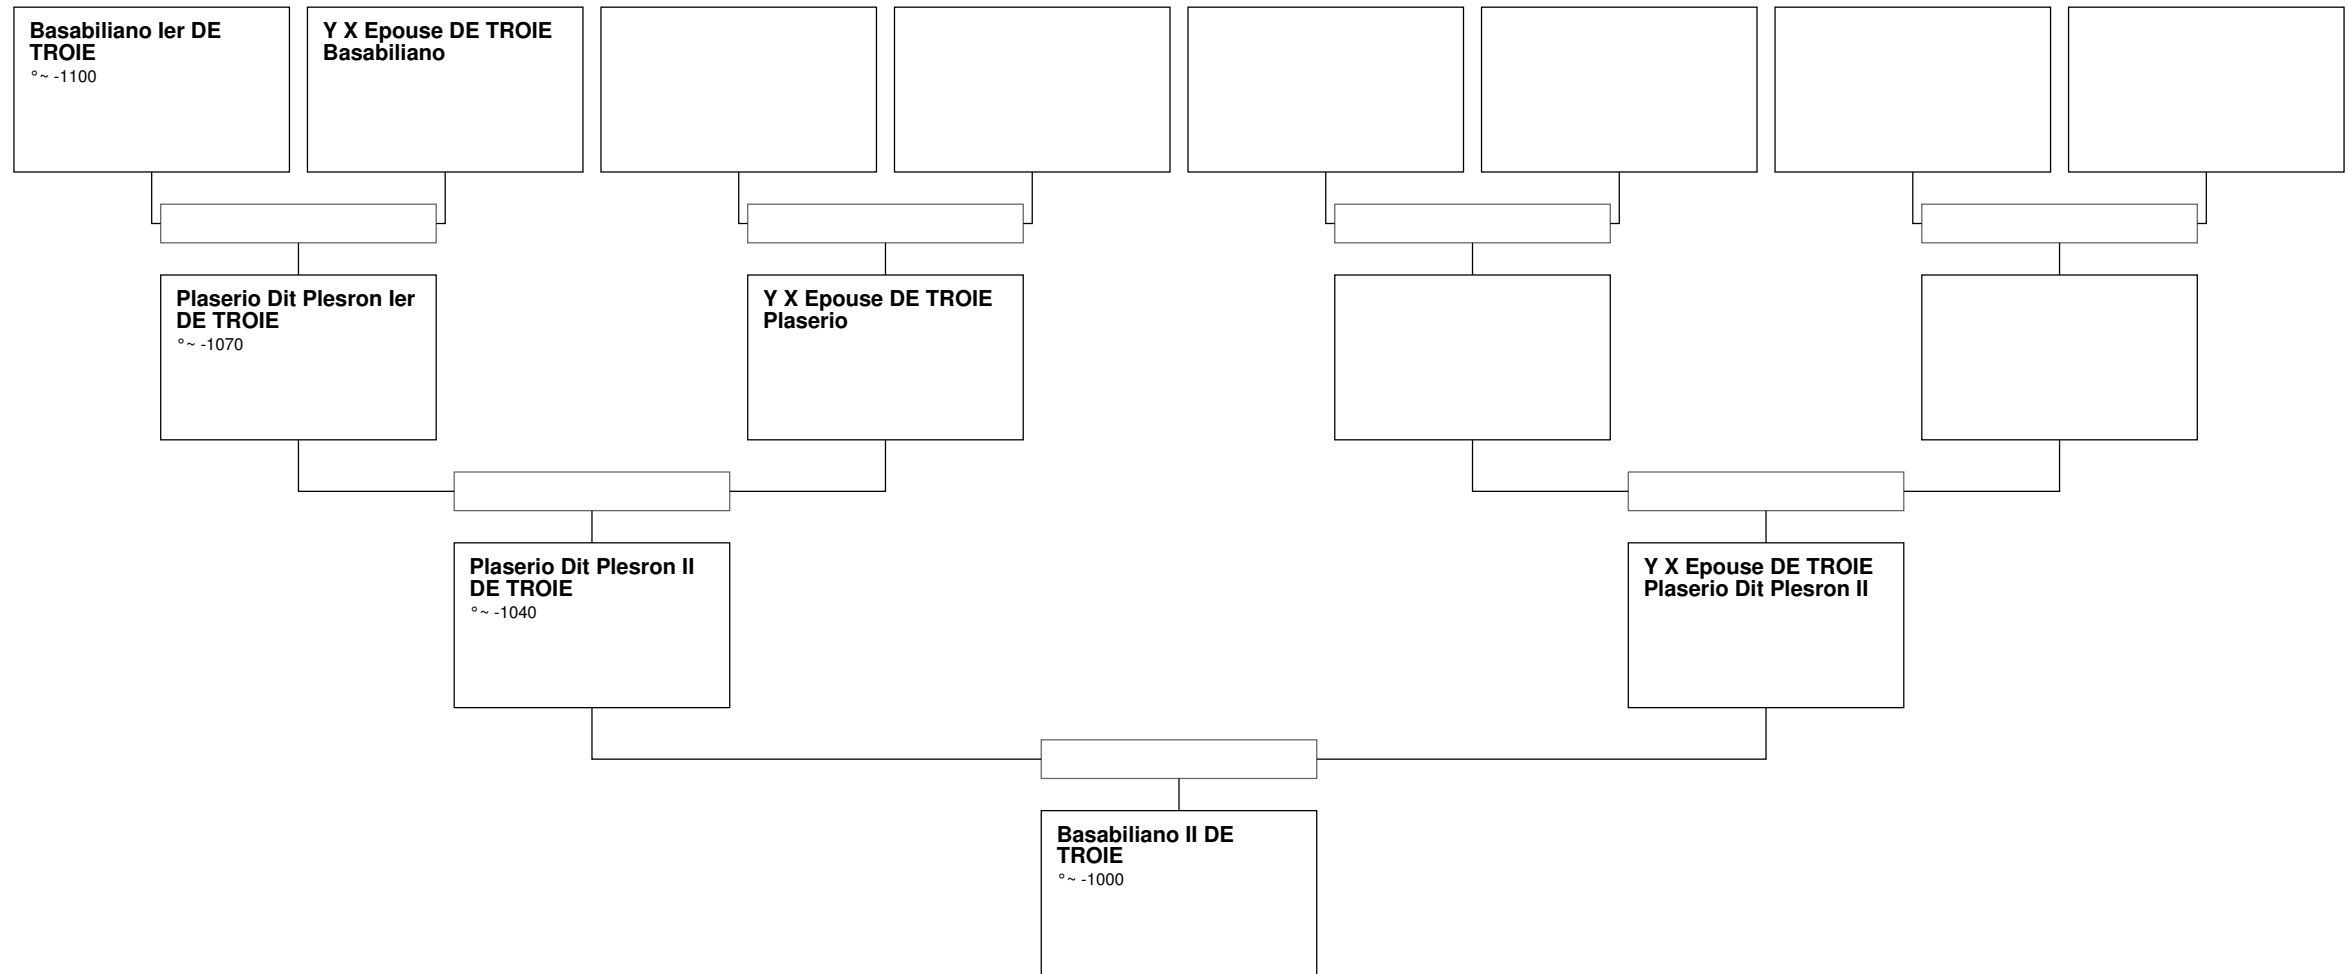

Arbre généalogique de Helenus Ier Dit Helenus V Dit De Troie DES SICAMBRES

Arbre généalogique de Marcomir Ier Dit Des Sicambres DE TROIE

Arbre généalogique de Marcomir Dit Des Cimmeriens DE TROIE

Arbre généalogique de Helenus III DE TROIE

Arbre généalogique de Basabiliano II DE TROIE

Arbre généalogique de Franco Dit Francus DE TROIE

Arbre généalogique de Priam Podarces DE TROIE

Arbre généalogique de Corytos Dit De Cortone D'ACADIE

Arbre généalogique de X4 D'ACADIE

Arbre généalogique de Dardanos Dit Dardanus D'ACADIE

Arbre généalogique de Japet Titan Dit Jahophet DE GAIA

Arbre généalogique de Cahos DE L'OLYMPE

Arbre généalogique de Lamekh Dit Lamek Dit Lamech Methuselah D'ADAM