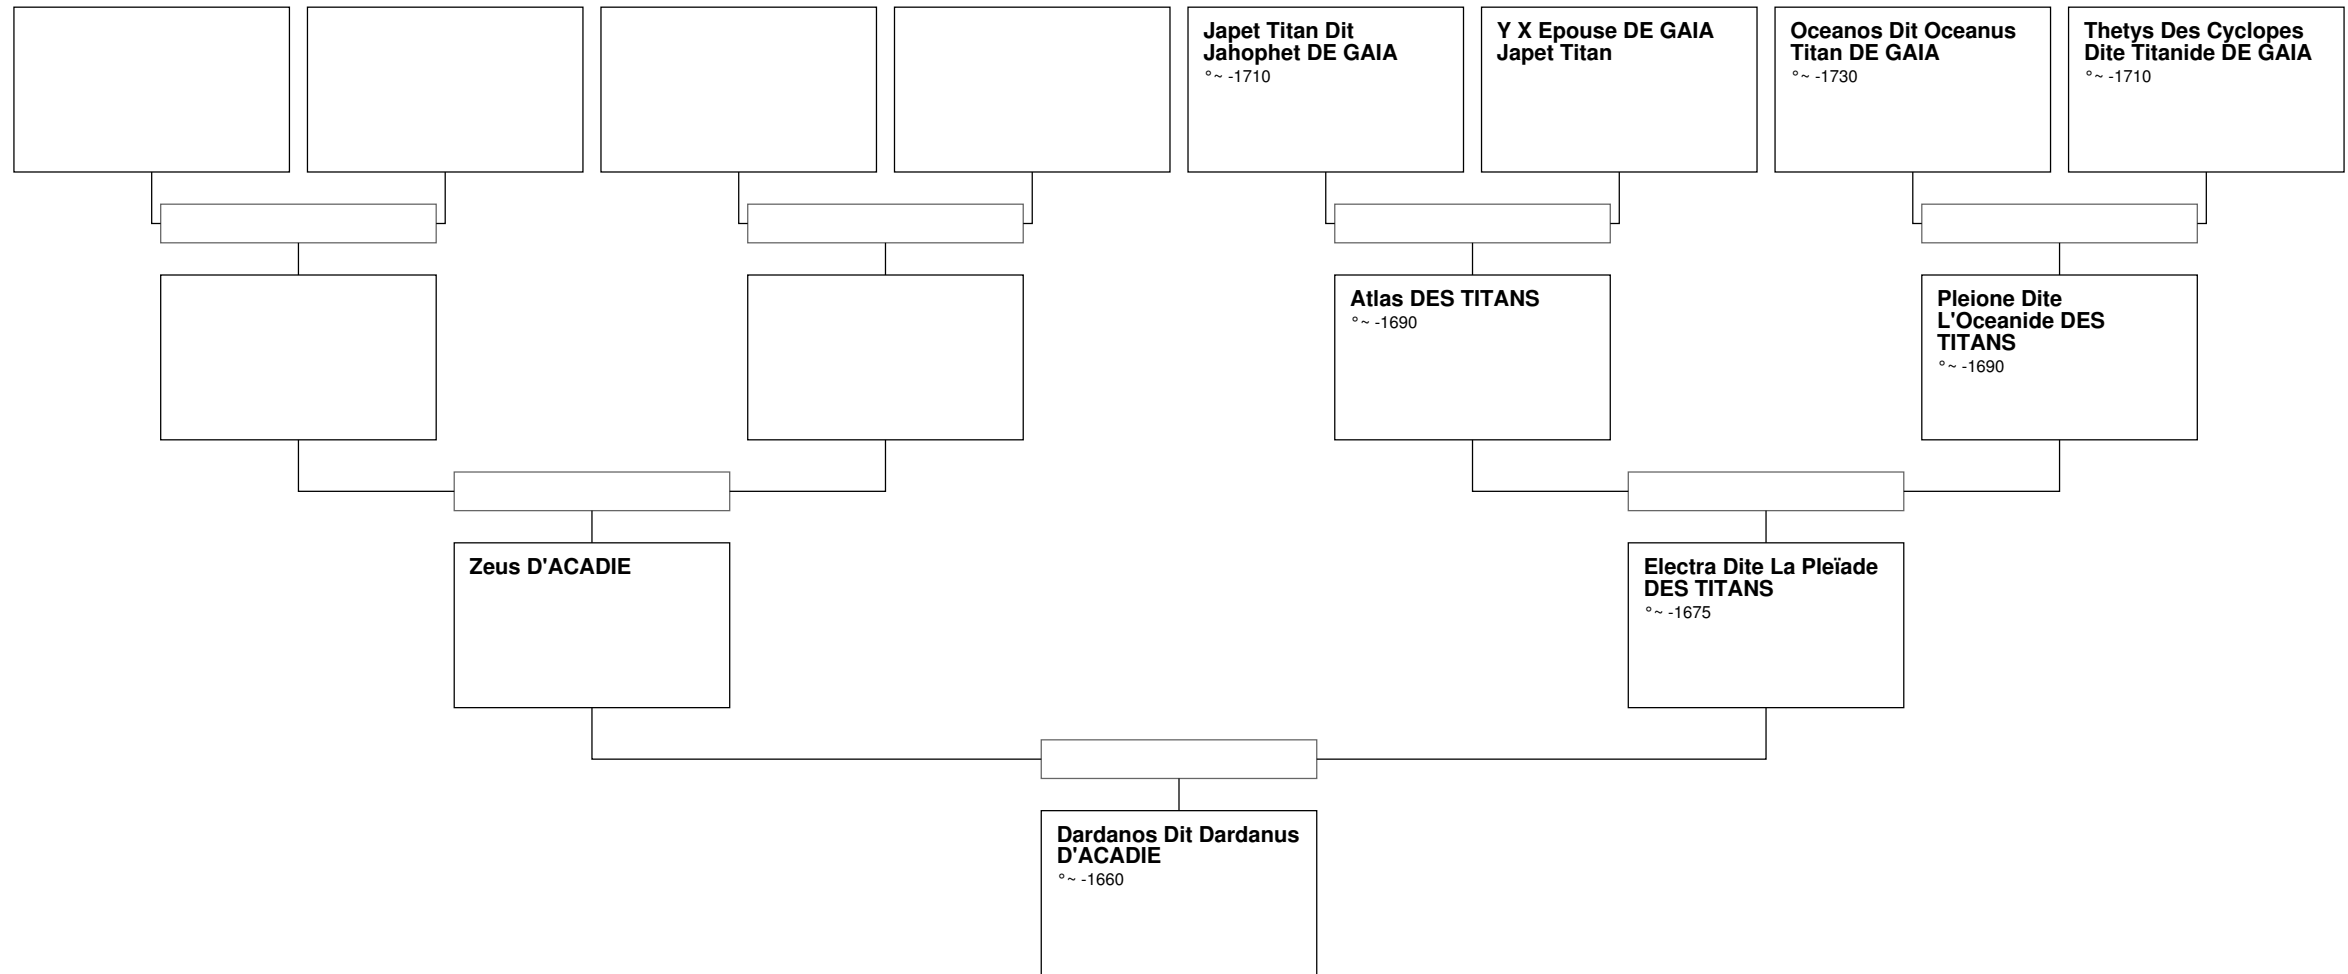

Arbre généalogique de Helenus Ier Dit Helenus V Dit De Troie DES SICAMBRES

Arbre généalogique de Marcomir Ier Dit Des Sicambres DE TROIE

Arbre généalogique de Marcomir Dit Des Cimmeriens DE TROIE

Arbre généalogique de Helenus III DE TROIE

Arbre généalogique de Basabiliano II DE TROIE

Arbre généalogique de Franco Dit Francus DE TROIE

Arbre généalogique de Priam Podarces DE TROIE

Arbre généalogique de Corytos Dit De Cortone D'ACADIE

Arbre généalogique de X4 D'ACADIE

Arbre généalogique de Dardanos Dit Dardanus D'ACADIE

Arbre généalogique de Japet Titan Dit Jahophet DE GAIA

Arbre généalogique de Cahos DE L'OLYMPE

Arbre généalogique de Lamekh Dit Lamek Dit Lamech Methuselah D'ADAM