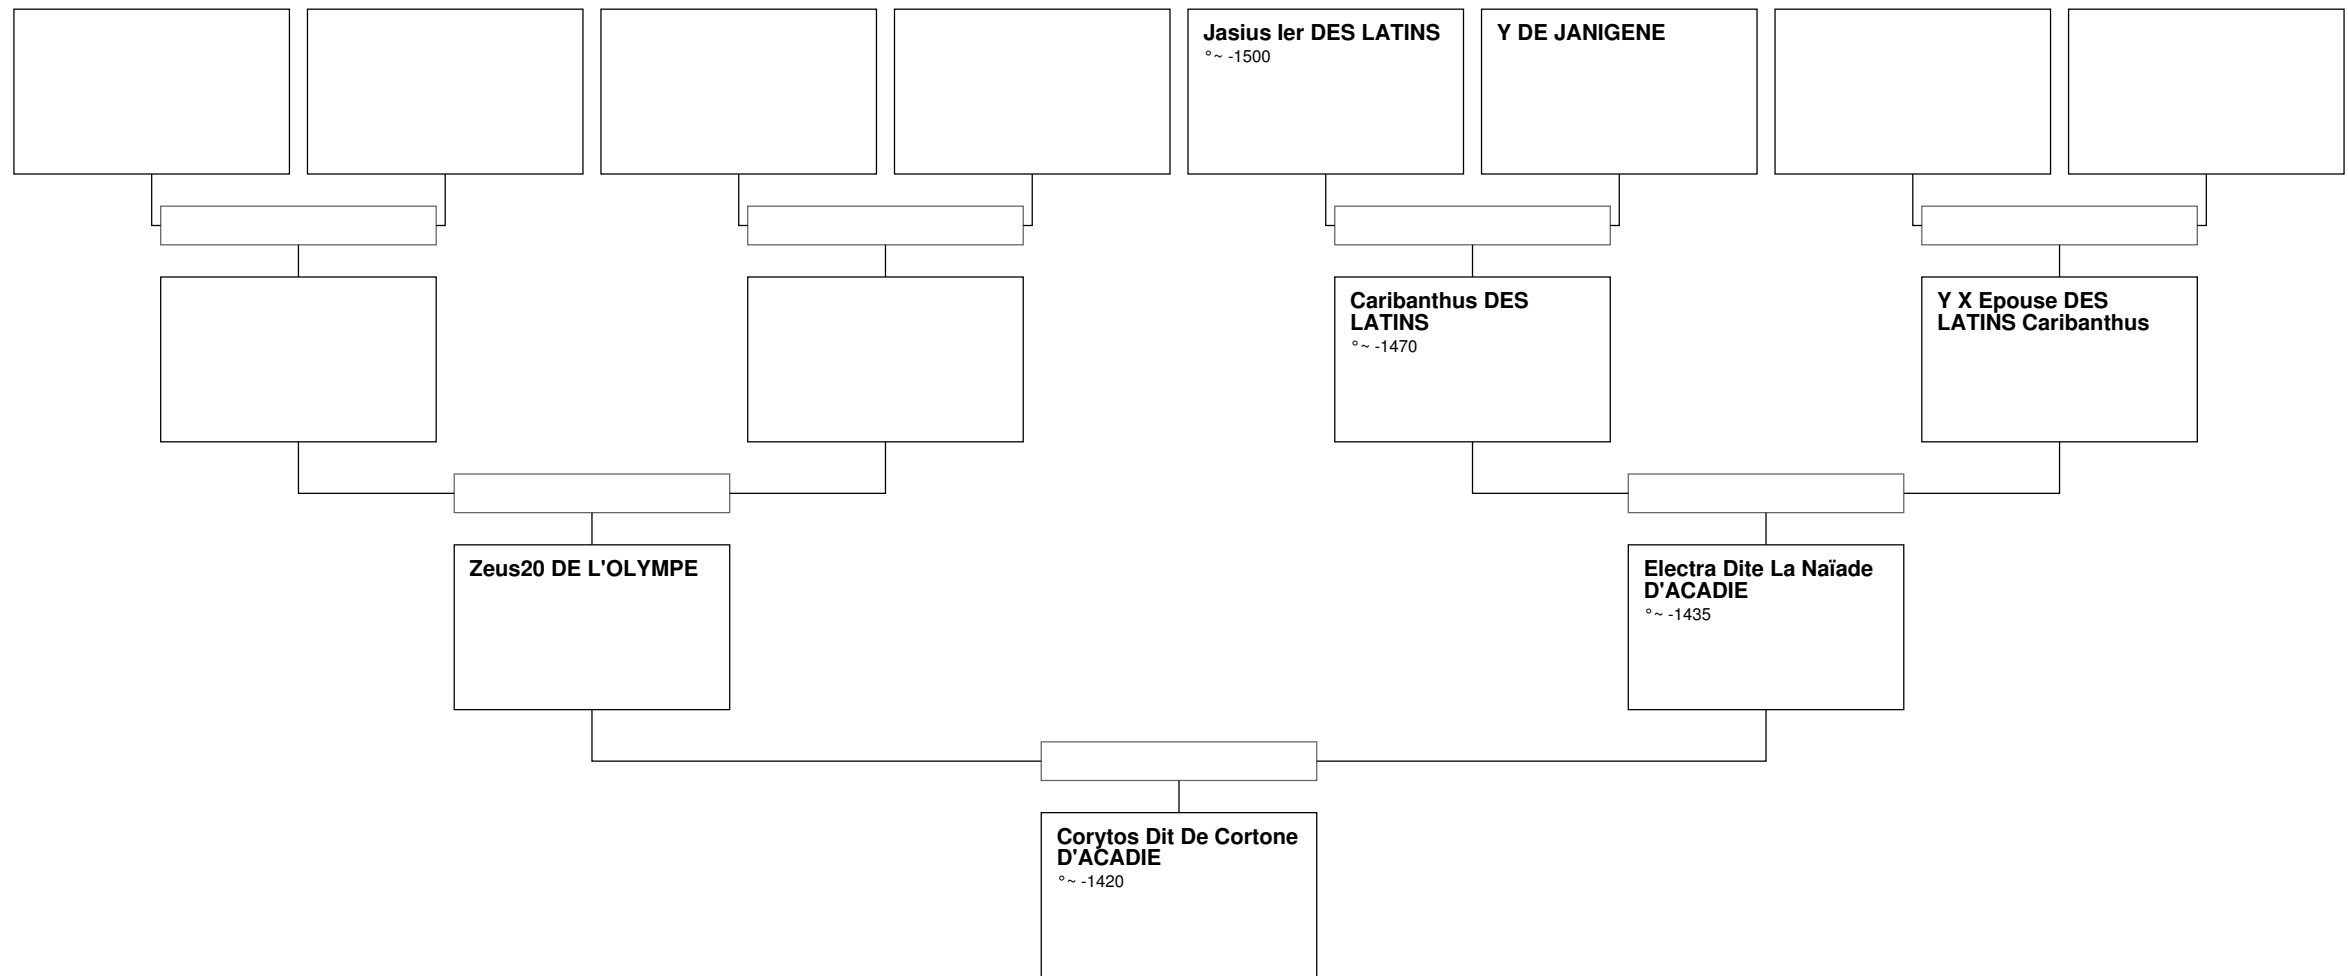

Arbre généalogique de Helenus Ier Dit Helenus V Dit De Troie DES SICAMBRES

Arbre généalogique de Marcomir Ier Dit Des Sicambres DE TROIE

Arbre généalogique de Marcomir Dit Des Cimmeriens DE TROIE

Arbre généalogique de Helenus III DE TROIE

Arbre généalogique de Basabiliano II DE TROIE

Arbre généalogique de Franco Dit Francus DE TROIE

Arbre généalogique de Priam Podarces DE TROIE

Arbre généalogique de Corytos Dit De Cortone D'ACADIE

Arbre généalogique de X4 D'ACADIE

Arbre généalogique de Dardanos Dit Dardanus D'ACADIE

Arbre généalogique de Japet Titan Dit Jahophet DE GAIA

Arbre généalogique de Cahos DE L'OLYMPE

Arbre généalogique de Lamekh Dit Lamek Dit Lamech Methuselah D'ADAM