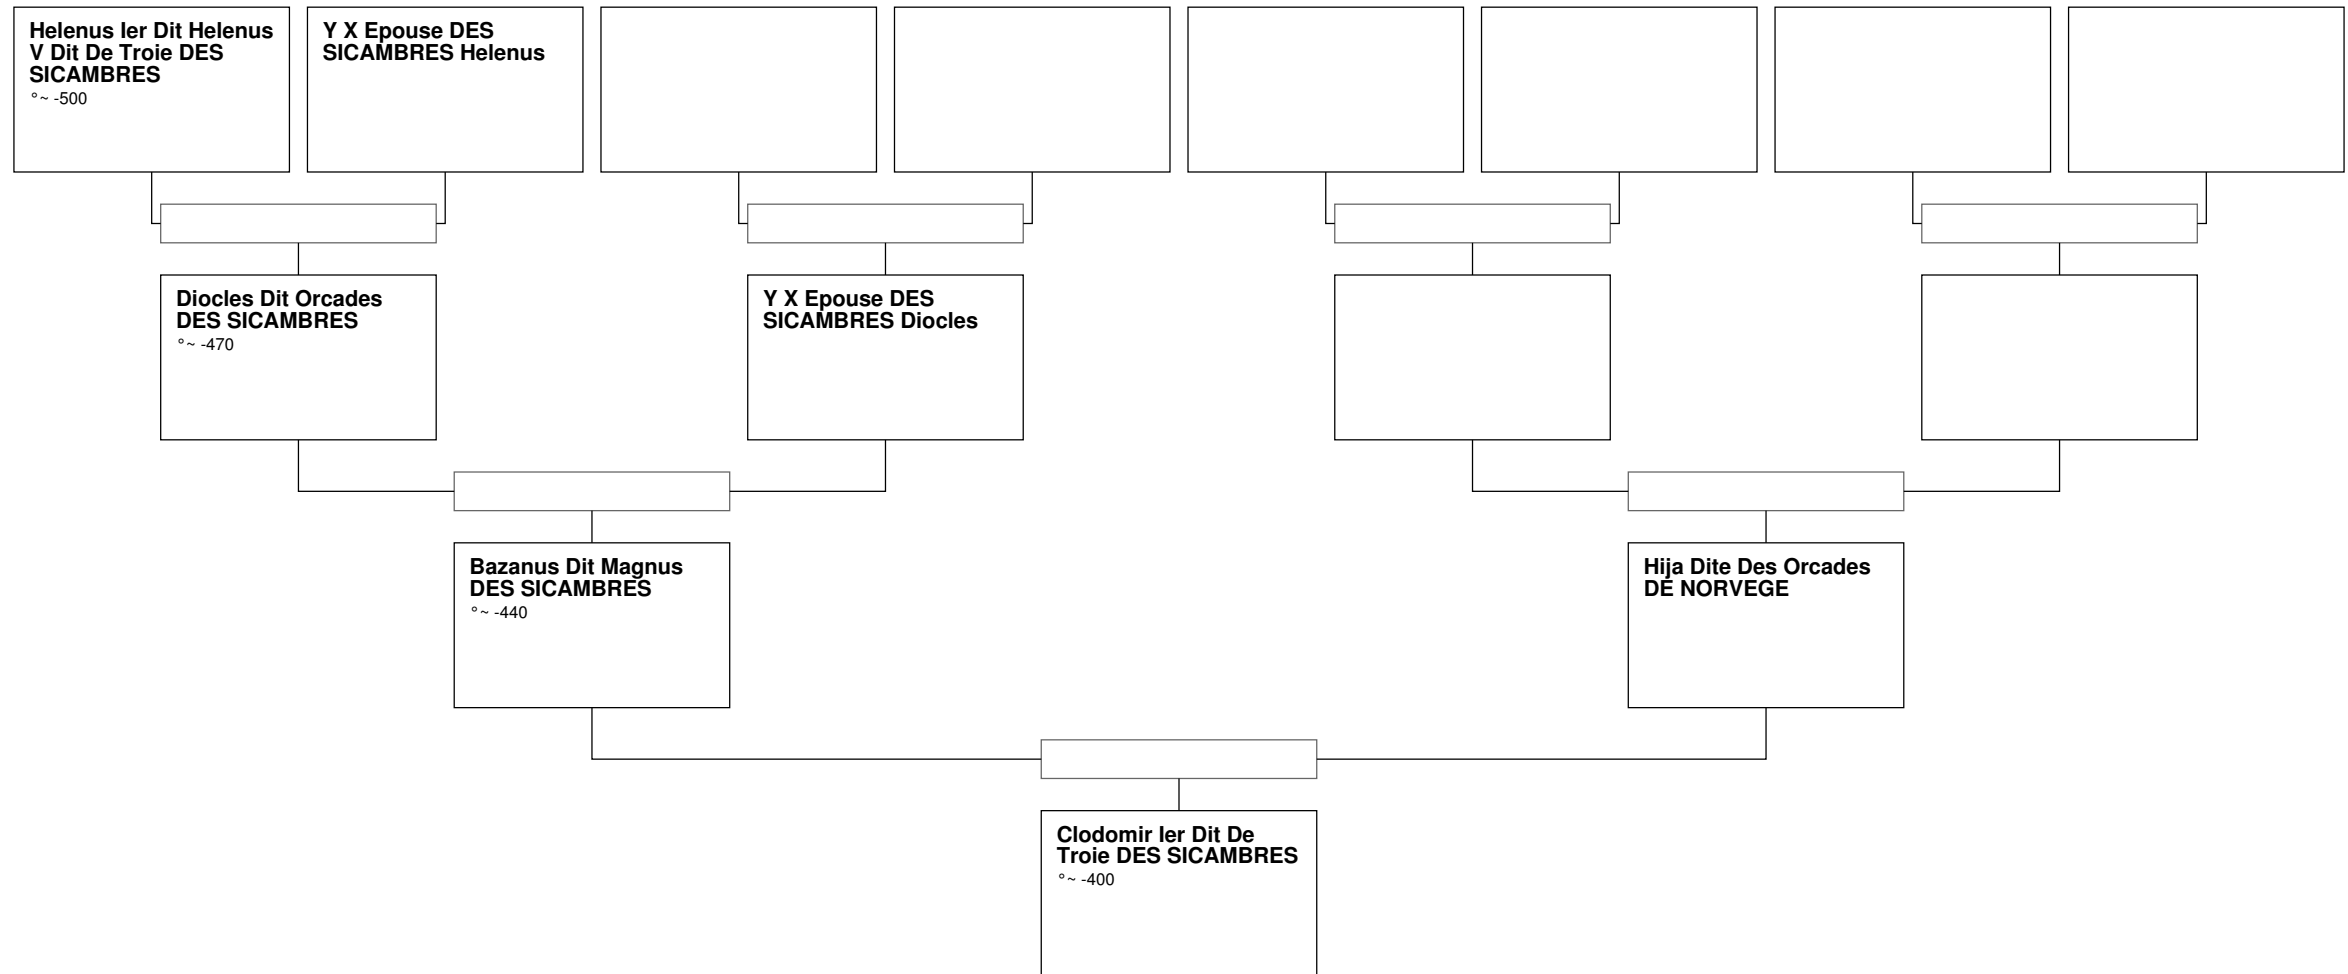

Arbre généalogique de Francus 1er Dit Des Francs DES SICAMBRES

Arbre généalogique de Merodachus Dit Nerodicus DES SICAMBRES

Arbre généalogique de Clodius 1er DES SICAMBRES

Arbre généalogique de Clodomir Ier Dit De Troie DES SICAMBRES

Arbre généalogique de Helenus Ier Dit Helenus V Dit De Troie DES SICAMBRES

Arbre généalogique de Marcomir Ier Dit Des Sicambres DE TROIE

Arbre généalogique de Marcomir Dit Des Cimmeriens DE TROIE

Arbre généalogique de Helenus III DE TROIE

Arbre généalogique de Basabiliano II DE TROIE

Arbre généalogique de Franco Dit Francus DE TROIE

Arbre généalogique de Priam Podarces DE TROIE

Arbre généalogique de Corytos Dit De Cortone D'ACADIE

Arbre généalogique de X4 D'ACADIE

Arbre généalogique de Dardanos Dit Dardanus D'ACADIE

Arbre généalogique de Japet Titan Dit Jahophet DE GAIA

Arbre généalogique de Cahos DE L'OLYMPE

Arbre généalogique de Lamekh Dit Lamek Dit Lamech Methuselah D'ADAM