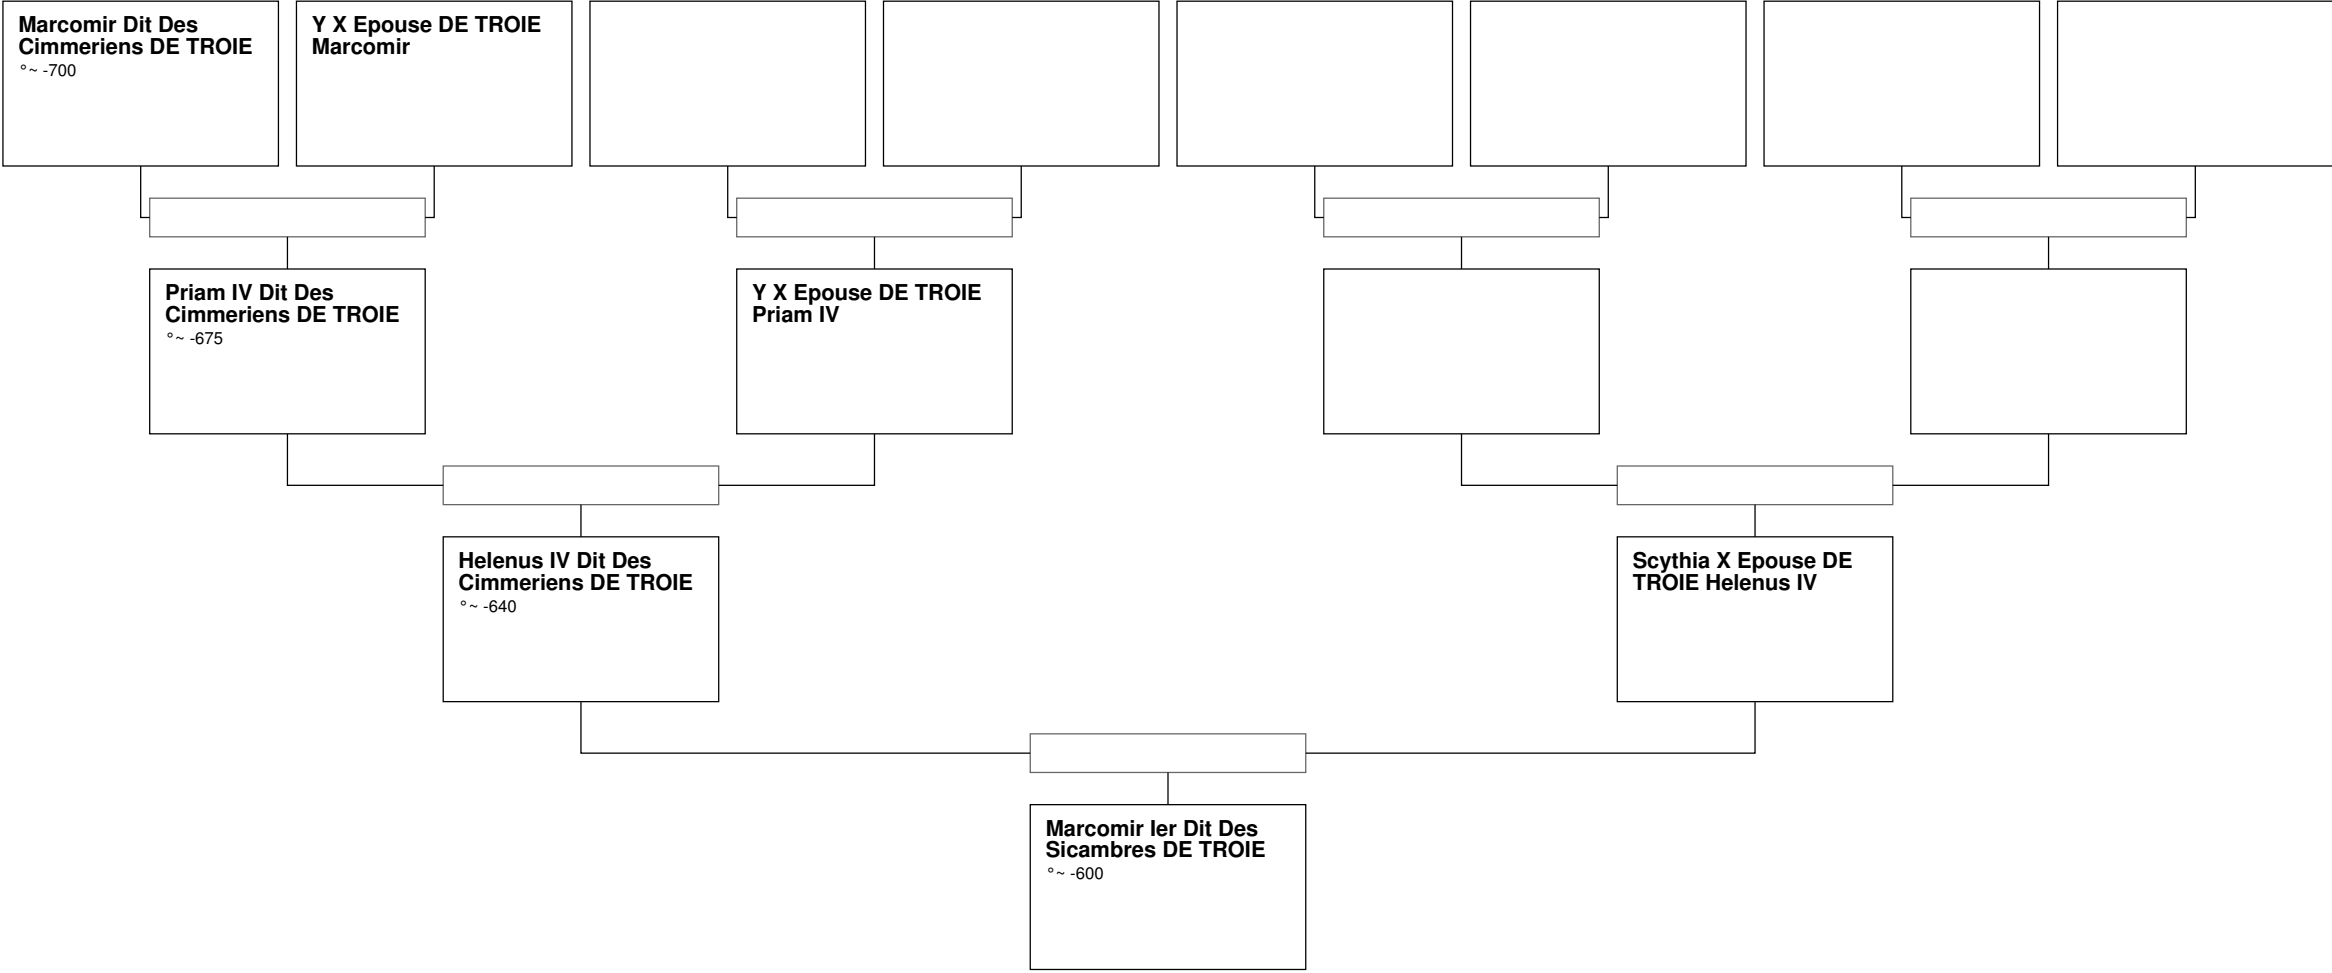

Arbre généalogique de Francus 1er Dit Des Francs DES SICAMBRES

Arbre généalogique de Merodachus Dit Nerodicus DES SICAMBRES

Arbre généalogique de Clodius 1er DES SICAMBRES

Arbre généalogique de Clodomir Ier Dit De Troie DES SICAMBRES

Arbre généalogique de Helenus Ier Dit Helenus V Dit De Troie DES SICAMBRES

Arbre généalogique de Marcomir Ier Dit Des Sicambres DE TROIE

Arbre généalogique de Marcomir Dit Des Cimmeriens DE TROIE

Arbre généalogique de Helenus III DE TROIE

Arbre généalogique de Basabiliano II DE TROIE

Arbre généalogique de Franco Dit Francus DE TROIE

Arbre généalogique de Priam Podarces DE TROIE

Arbre généalogique de Corytos Dit De Cortone D'ACADIE

Arbre généalogique de X4 D'ACADIE