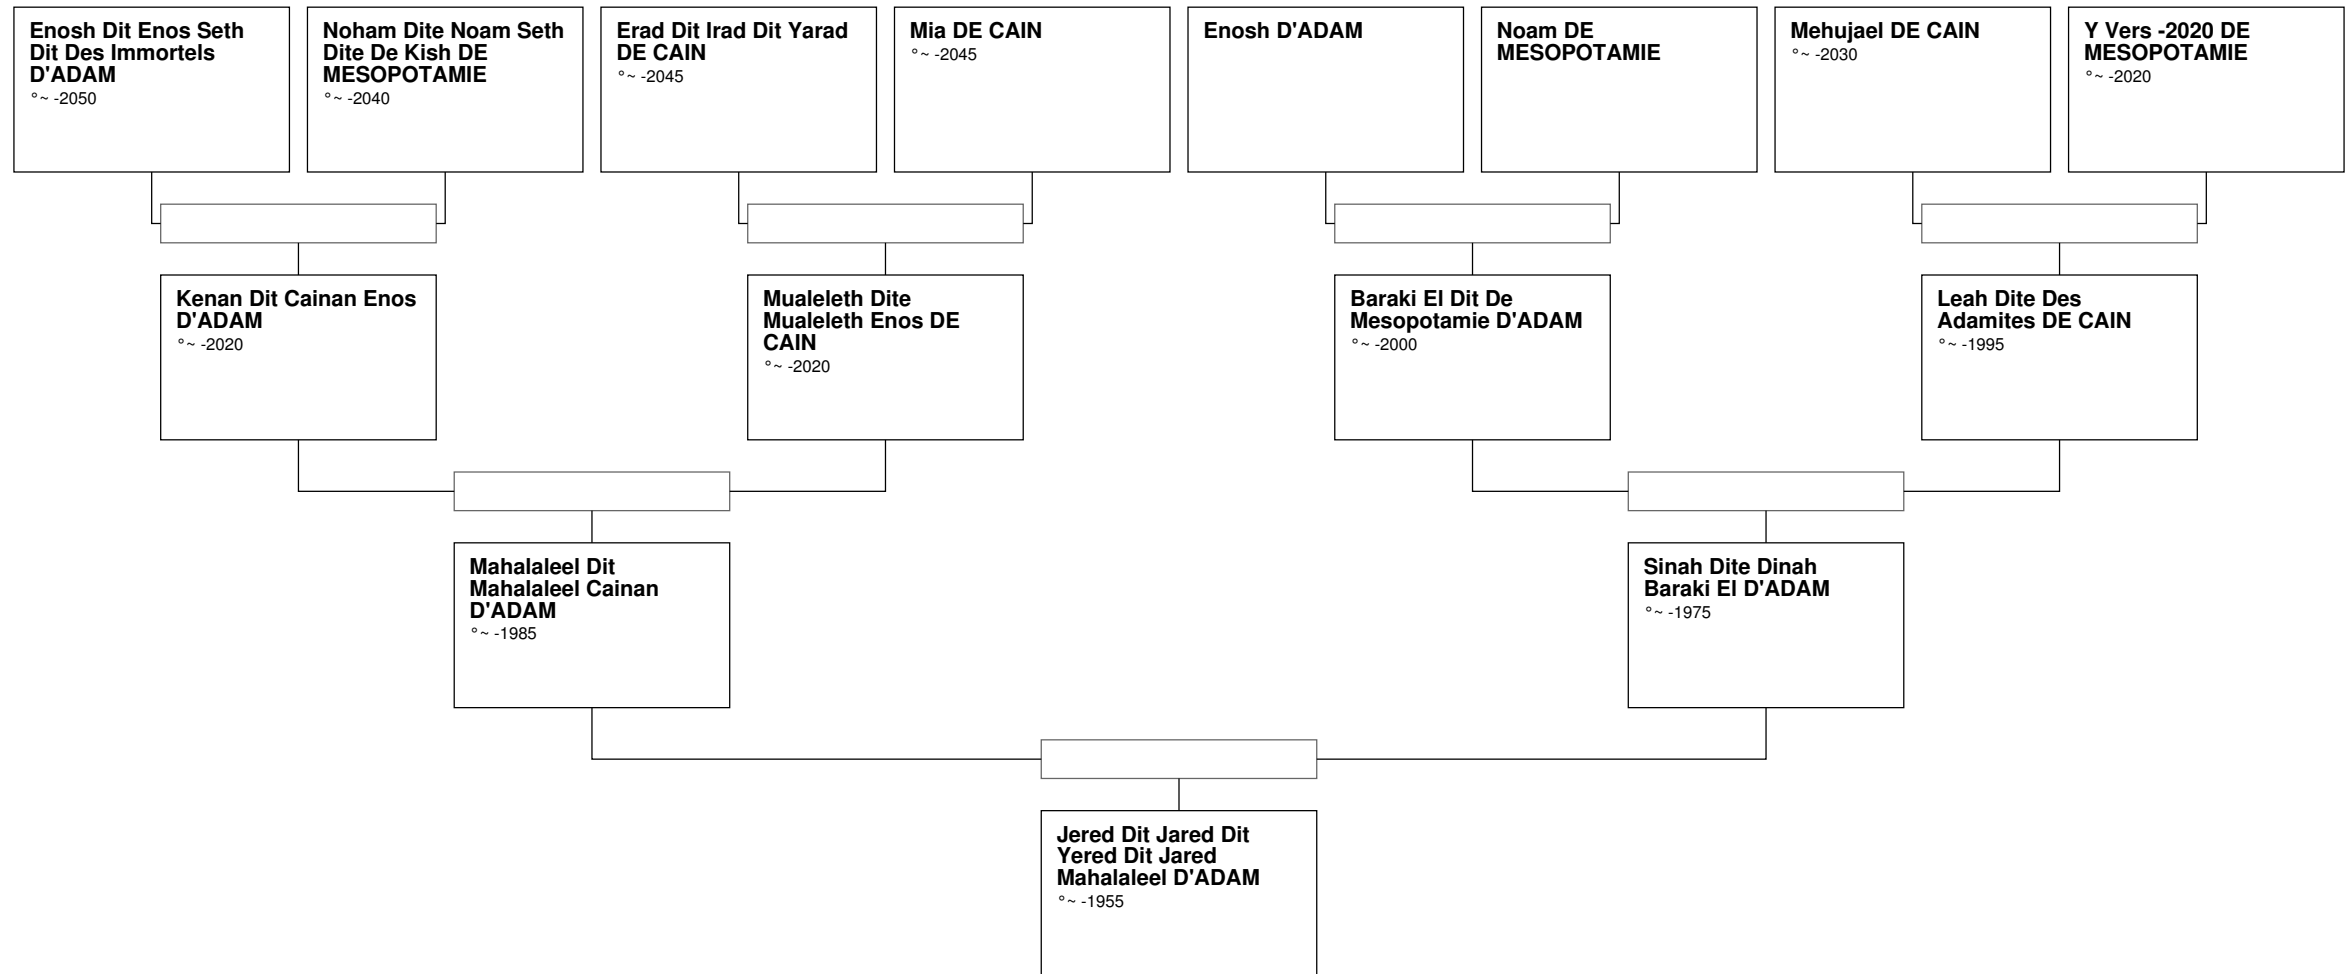

Arbre généalogique de Helenus Ier Dit Helenus V Dit De Troie DES SICAMBRES

Arbre généalogique de Marcomir Ier Dit Des Sicambres DE TROIE

Arbre généalogique de Marcomir Dit Des Cimmeriens DE TROIE

Arbre généalogique de Helenus III DE TROIE

Arbre généalogique de Dardanos Dit Dardanus D'ACADIE

Arbre généalogique de Japet Titan Dit Jahophet DE GAIA

Arbre généalogique de Cahos DE L'OLYMPE

Arbre généalogique de Lamekh Dit Lamek Dit Lamech Methuselah D'ADAM

Arbre généalogique de Jered Dit Jared Dit Yered Dit Jared Mahalaleel D'ADAM

Arbre généalogique de Enosh Dit Enos Seth Dit Des Immortels D'ADAM

Arbre généalogique de Cain Dit Arwi Um Dit De Mesopotamie DE KISH

Arbre généalogique de Adam Dit Mashda DE KISH