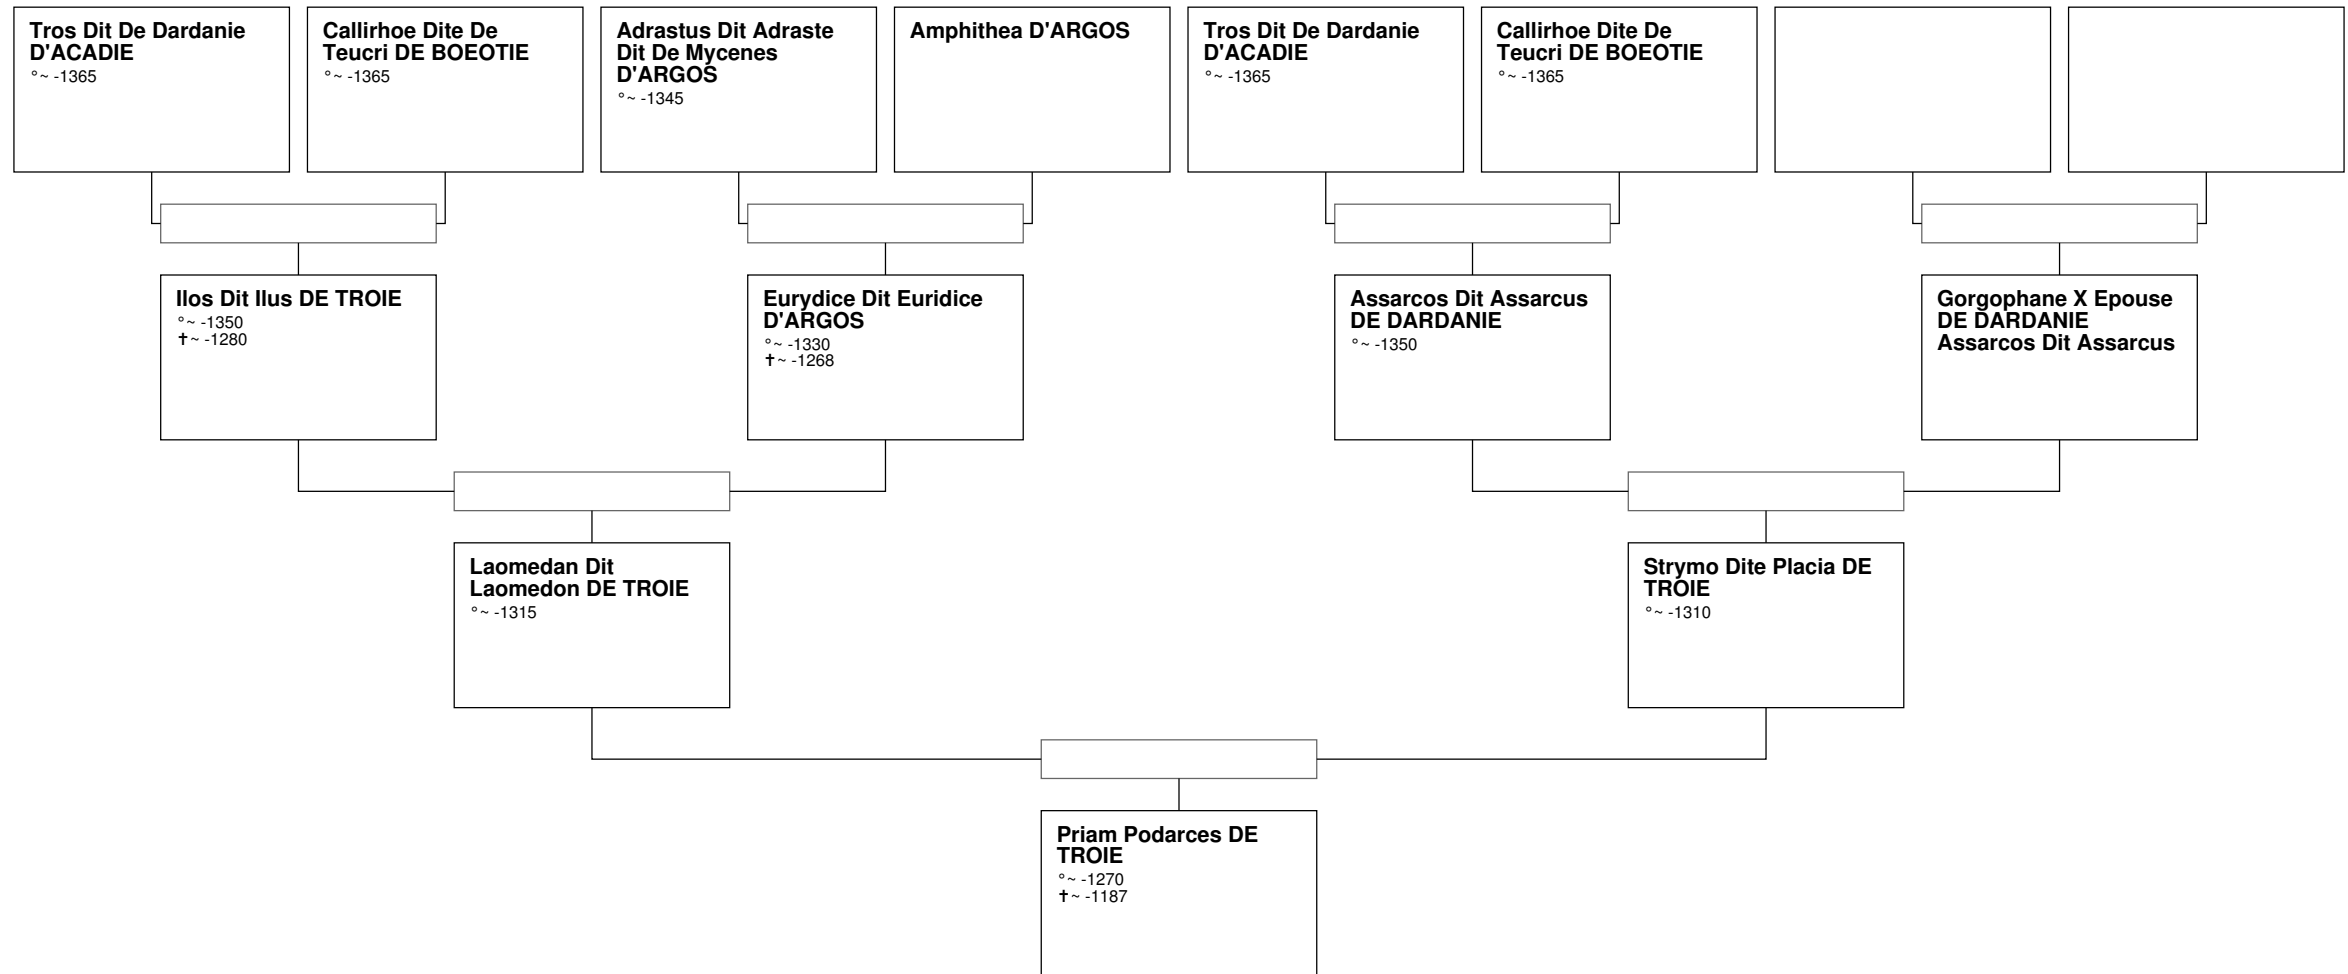

Arbre généalogique de Francus 1er Dit Des Francs DES SICAMBRES

Arbre généalogique de Merodachus Dit Nerodicus DES SICAMBRES

Arbre généalogique de Clodius 1er DES SICAMBRES

Arbre généalogique de Clodomir Ier Dit De Troie DES SICAMBRES

Arbre généalogique de Helenus Ier Dit Helenus V Dit De Troie DES SICAMBRES

Arbre généalogique de Marcomir Ier Dit Des Sicambres DE TROIE

Arbre généalogique de Marcomir Dit Des Cimmeriens DE TROIE

Arbre généalogique de Helenus III DE TROIE

Arbre généalogique de Basabiliano II DE TROIE

Arbre généalogique de Franco Dit Francus DE TROIE

Arbre généalogique de Priam Podarces DE TROIE

Arbre généalogique de Corytos Dit De Cortone D'ACADIE

Arbre généalogique de X4 D'ACADIE

Arbre généalogique de Dardanos Dit Dardanus D'ACADIE

Arbre généalogique de Japet Titan Dit Jahophet DE GAIA

Arbre généalogique de Cahos DE L'OLYMPE

Arbre généalogique de Lamekh Dit Lamek Dit Lamech Methuselah D'ADAM