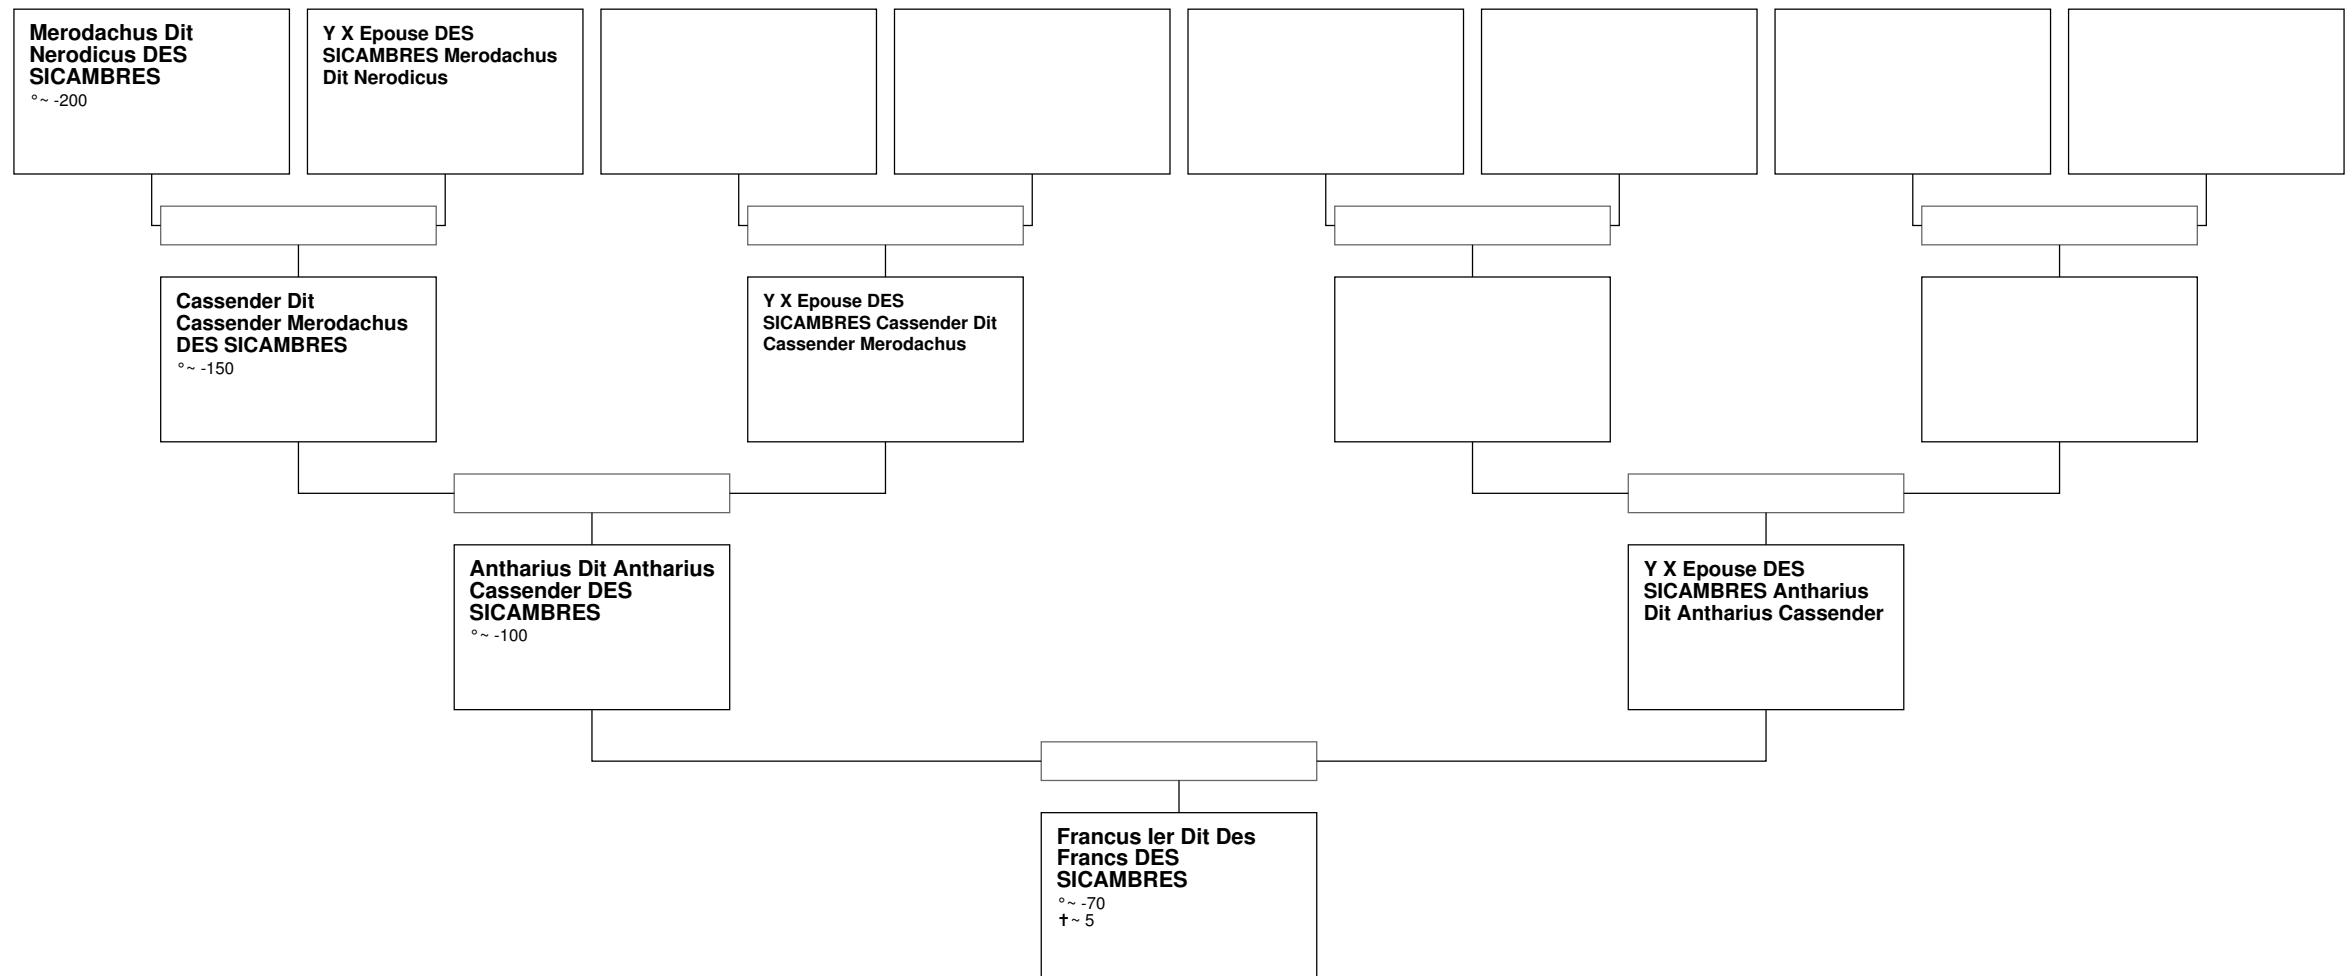

Arbre généalogique de Francus 1er Dit Des Francs DES SICAMBRES

Arbre généalogique de Merodachus Dit Nerodicus DES SICAMBRES

Arbre généalogique de Clodius 1er DES SICAMBRES

Arbre généalogique de Clodomir Ier Dit De Troie DES SICAMBRES

Arbre généalogique de Helenus Ier Dit Helenus V Dit De Troie DES SICAMBRES

Arbre généalogique de Marcomir Ier Dit Des Sicambres DE TROIE

Arbre généalogique de Marcomir Dit Des Cimmeriens DE TROIE

Arbre généalogique de Helenus III DE TROIE

Arbre généalogique de Basabiliano II DE TROIE

Arbre généalogique de Franco Dit Francus DE TROIE

Arbre généalogique de Priam Podarces DE TROIE

Arbre généalogique de Corytos Dit De Cortone D'ACADIE

Arbre généalogique de X4 D'ACADIE

Arbre généalogique de Dardanos Dit Dardanus D'ACADIE

Arbre généalogique de Japet Titan Dit Jahophet DE GAIA

Arbre généalogique de Cahos DE L'OLYMPE

Arbre généalogique de Lamekh Dit Lamek Dit Lamech Methuselah D'ADAM