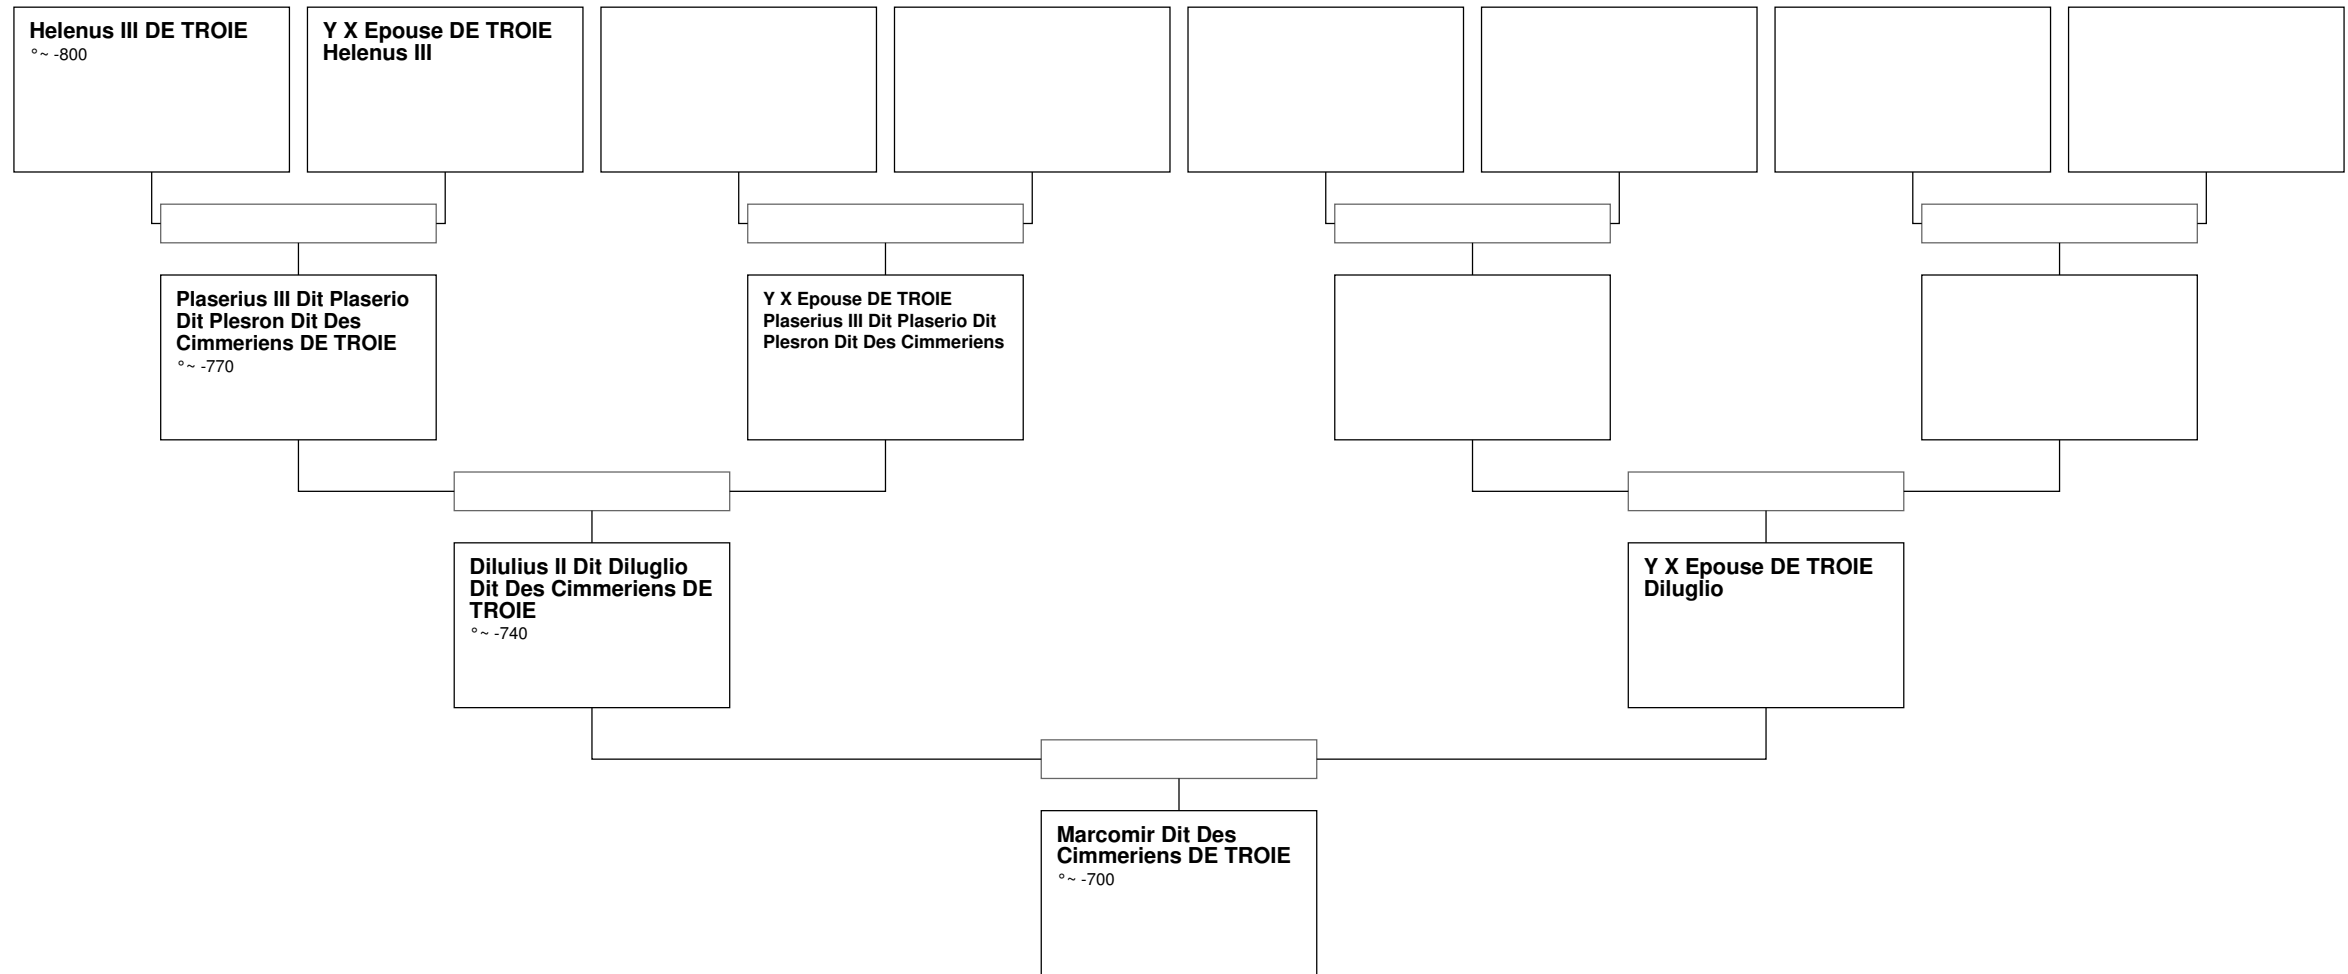

Arbre généalogique de Francus 1er Dit Des Francs DES SICAMBRES

Arbre généalogique de Merodachus Dit Nerodicus DES SICAMBRES

Arbre généalogique de Clodius 1er DES SICAMBRES

Arbre généalogique de Clodomir Ier Dit De Troie DES SICAMBRES

Arbre généalogique de Helenus Ier Dit Helenus V Dit De Troie DES SICAMBRES

Arbre généalogique de Marcomir Ier Dit Des Sicambres DE TROIE

Arbre généalogique de Marcomir Dit Des Cimmeriens DE TROIE

Arbre généalogique de Helenus III DE TROIE

Arbre généalogique de Basabiliano II DE TROIE

Arbre généalogique de Franco Dit Francus DE TROIE

Arbre généalogique de Priam Podarces DE TROIE

Arbre généalogique de Corytos Dit De Cortone D'ACADIE

Arbre généalogique de X4 D'ACADIE

Arbre généalogique de Dardanos Dit Dardanus D'ACADIE

Arbre généalogique de Japet Titan Dit Jahophet DE GAIA

Arbre généalogique de Cahos DE L'OLYMPE

Arbre généalogique de Lamekh Dit Lamek Dit Lamech Methuselah D'ADAM