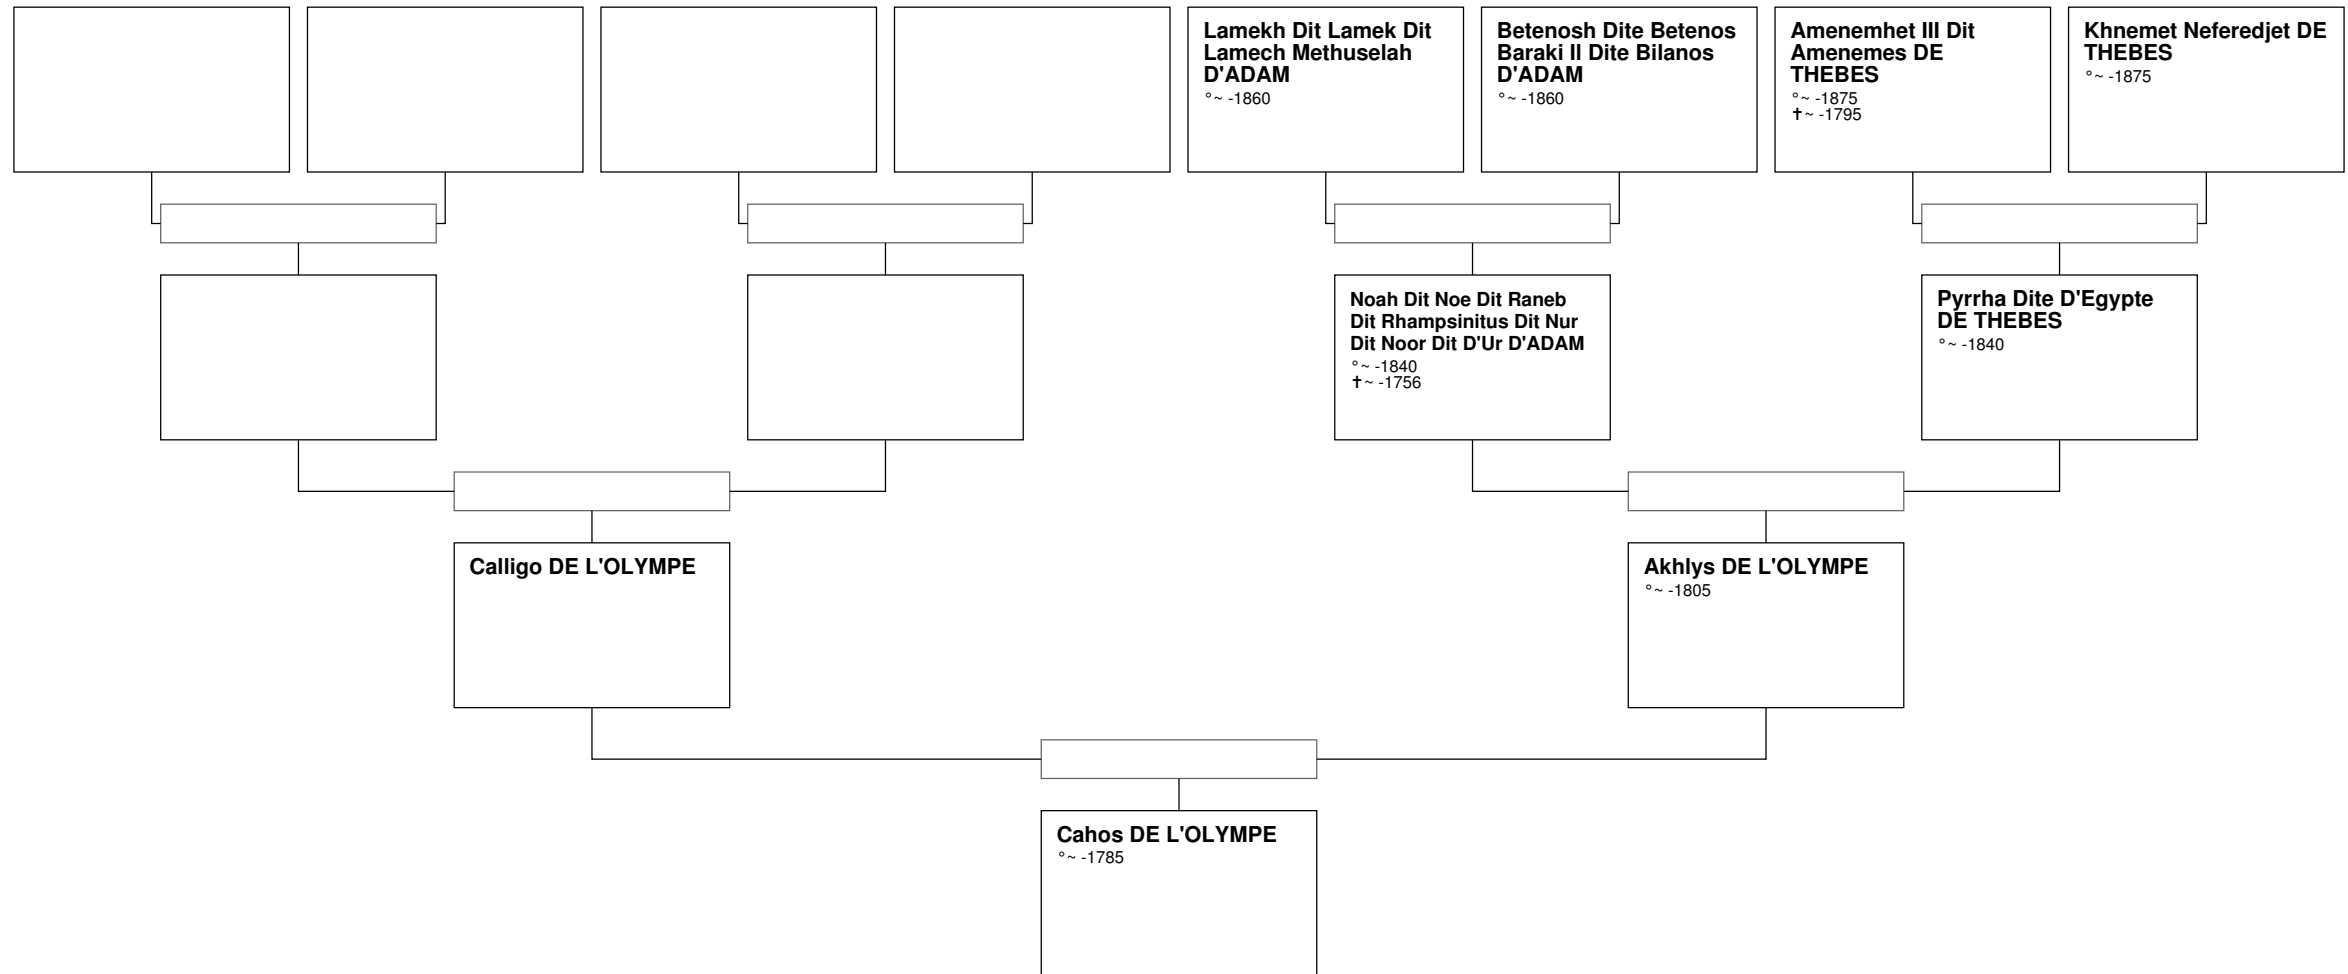

Arbre généalogique de Helenus Ier Dit Helenus V Dit De Troie DES SICAMBRES

Arbre généalogique de Marcomir Ier Dit Des Sicambres DE TROIE

Arbre généalogique de Marcomir Dit Des Cimmeriens DE TROIE

Arbre généalogique de Helenus III DE TROIE

Arbre généalogique de Basabiliano II DE TROIE

Arbre généalogique de Franco Dit Francus DE TROIE

Arbre généalogique de Priam Podarces DE TROIE

Arbre généalogique de Corytos Dit De Cortone D'ACADIE

Arbre généalogique de X4 D'ACADIE

Arbre généalogique de Dardanos Dit Dardanus D'ACADIE

Arbre généalogique de Japet Titan Dit Jahophet DE GAIA

Arbre généalogique de Cahos DE L'OLYMPE

Arbre généalogique de Lamekh Dit Lamek Dit Lamech Methuselah D'ADAM