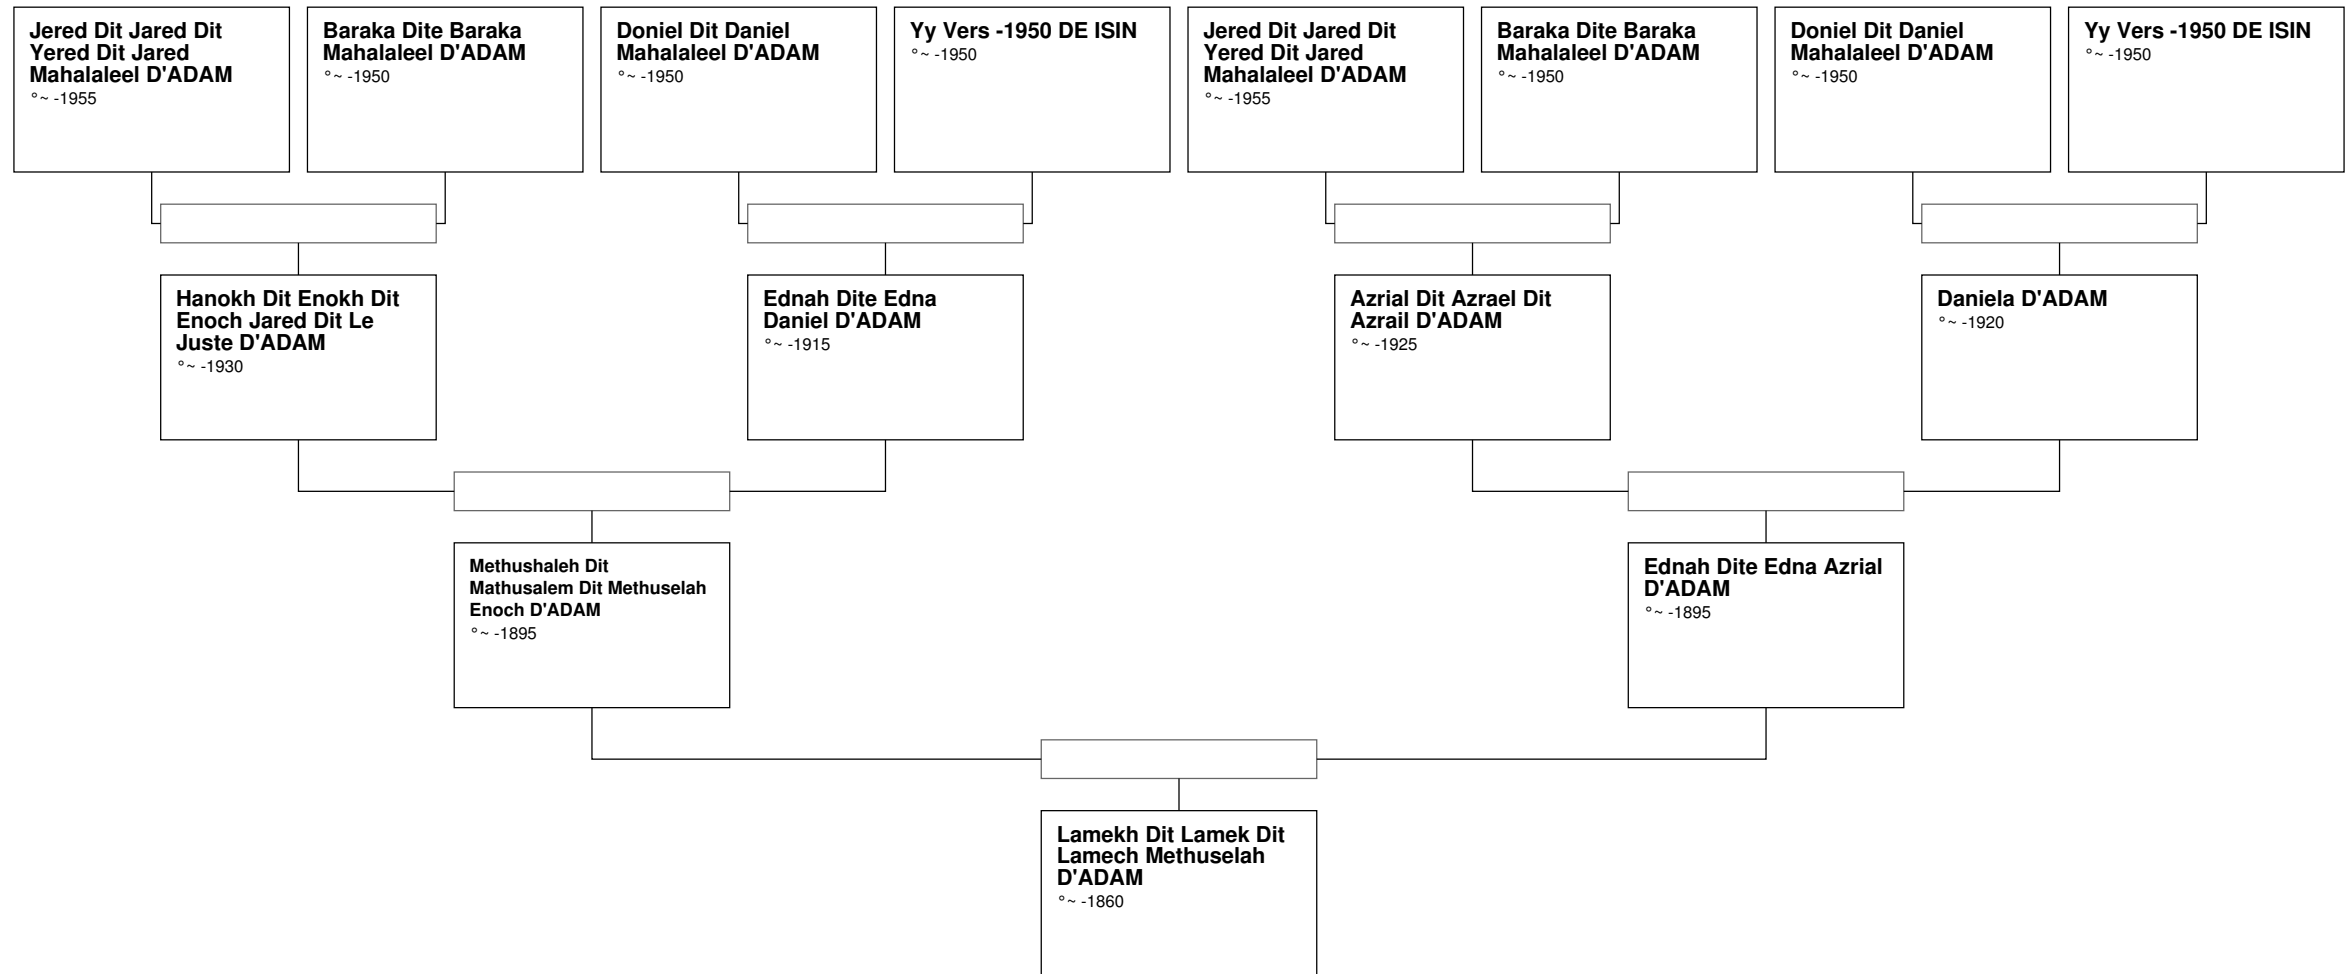

Arbre généalogique de Helenus Ier Dit Helenus V Dit De Troie DES SICAMBRES

Arbre généalogique de Marcomir Ier Dit Des Sicambres DE TROIE

Arbre généalogique de Marcomir Dit Des Cimmeriens DE TROIE

Arbre généalogique de Helenus III DE TROIE

Arbre généalogique de Dardanos Dit Dardanus D'ACADIE

Arbre généalogique de Japet Titan Dit Jahophet DE GAIA

Arbre généalogique de Cahos DE L'OLYMPE

Arbre généalogique de Lamekh Dit Lamek Dit Lamech Methuselah D'ADAM

Arbre généalogique de Jered Dit Jared Dit Yered Dit Jared Mahalaleel D'ADAM

Arbre généalogique de Enosh Dit Enos Seth Dit Des Immortels D'ADAM

Arbre généalogique de Cain Dit Arwi Um Dit De Mesopotamie DE KISH

Arbre généalogique de Adam Dit Mashda DE KISH