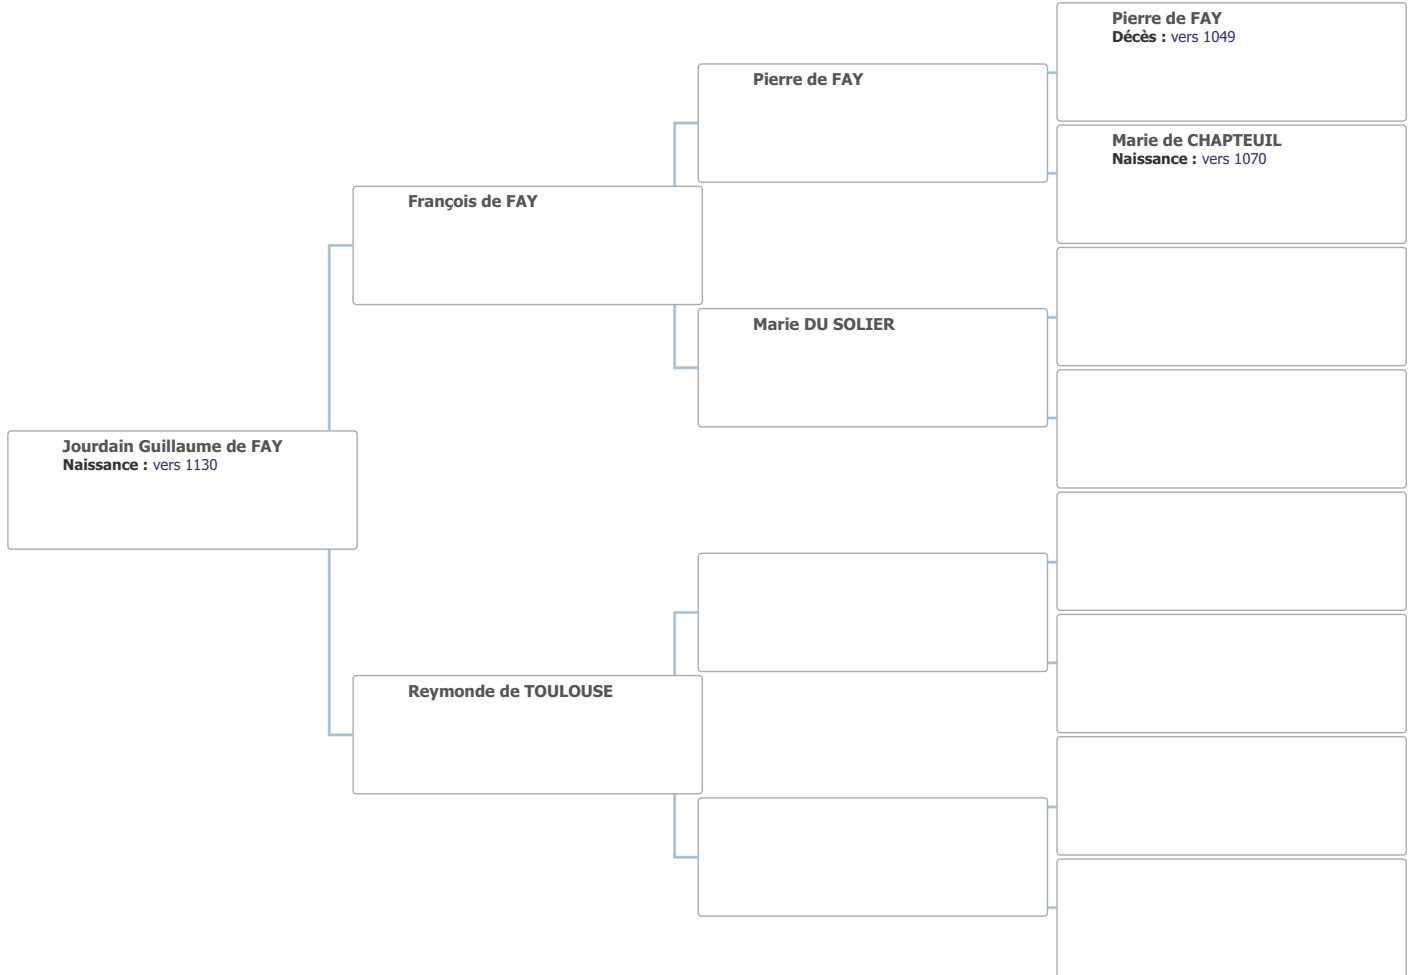

Arbre d'ascendance de Jean CHIER

Arbre d'ascendance de Jean CHIER

Arbre d'ascendance de NOBLE « de PLEYNE » Guillaume DE CHAZOTTE ...

Arbre d'ascendance de Alasie « Des Ollières » de SAUSSAC

Arbre d'ascendance de Briand III DE RETOURTOUR

Arbre d'ascendance de Guigues III de PAGAN

Arbre d'ascendance de Jourdain Guillaume de FAY

Arbre d'ascendance de Pierre de FAY

Arbre d'ascendance de Pons de GÉVAUDAN

Arbre d'ascendance de Godehilde MAINE

Arbre d'ascendance de Louis Ier « SAINT LOUIS, Le Pieu et Débonnaire » CAROLIGIEN