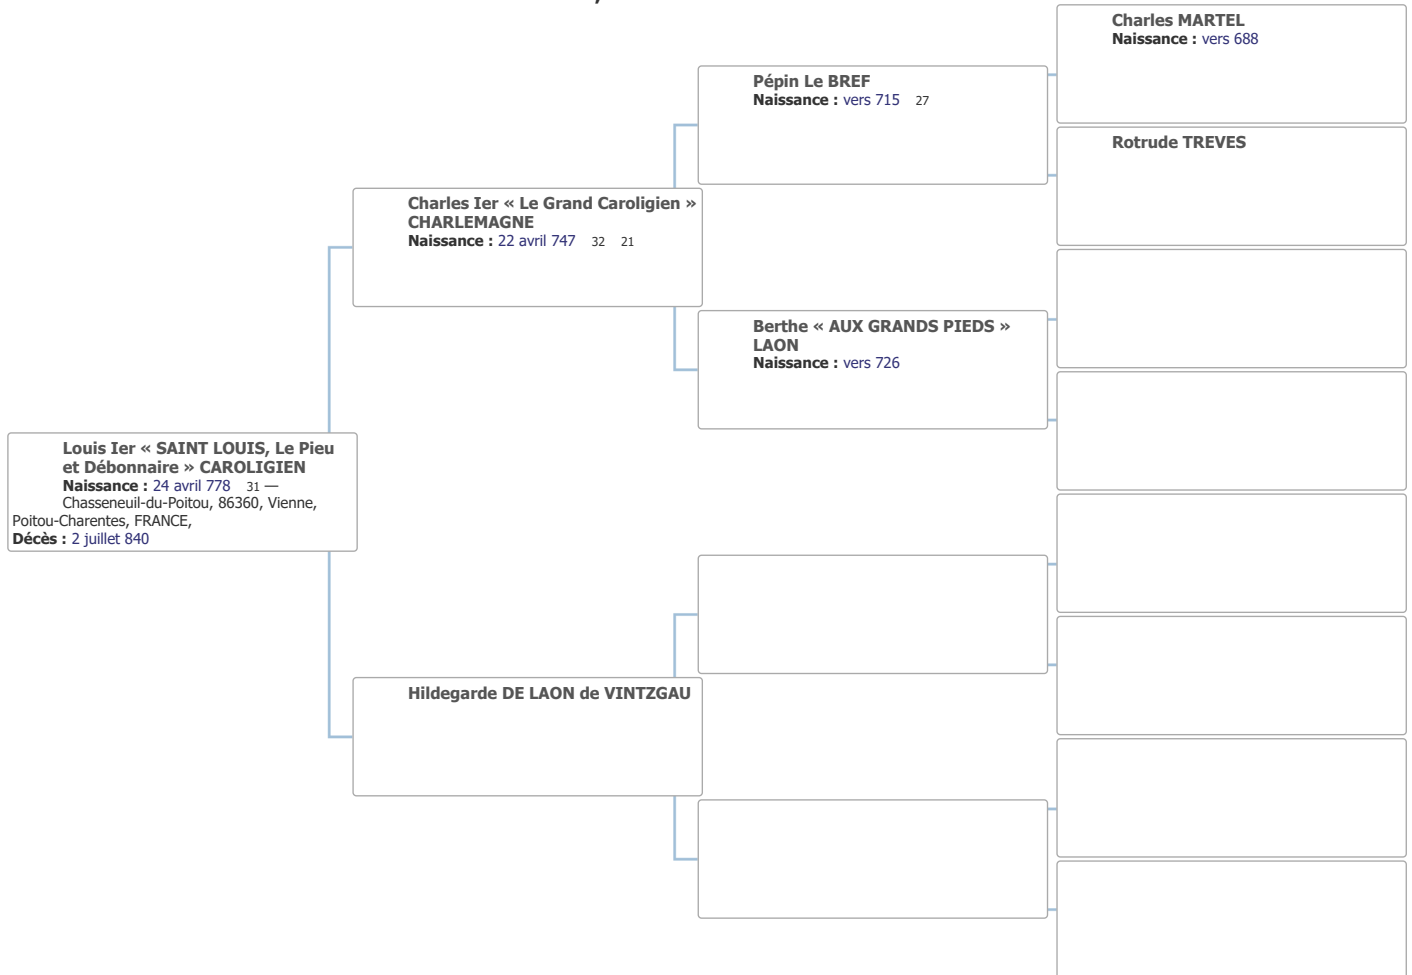

Arbre d'ascendance de Jean CHIER

Arbre d'ascendance de Jean CHIER

Arbre d'ascendance de NOBLE « de PLEYNE » Guillaume DE CHAZOTTE ...

Arbre d'ascendance de Alasie « Des Ollières » de SAUSSAC

Arbre d'ascendance de Briand III DE RETOURTOUR

Arbre d'ascendance de Guigues III de PAGAN

Arbre d'ascendance de Jourdain Guillaume de FAY

Arbre d'ascendance de Pierre de FAY

Arbre d'ascendance de Pons de GÉVAUDAN

Arbre d'ascendance de Godehilde MAINE

Arbre d'ascendance de Louis Ier « SAINT LOUIS, Le Pieu et Débonnaire » CAROLIGIEN

Arbre d'ascendance de Charles MARTEL