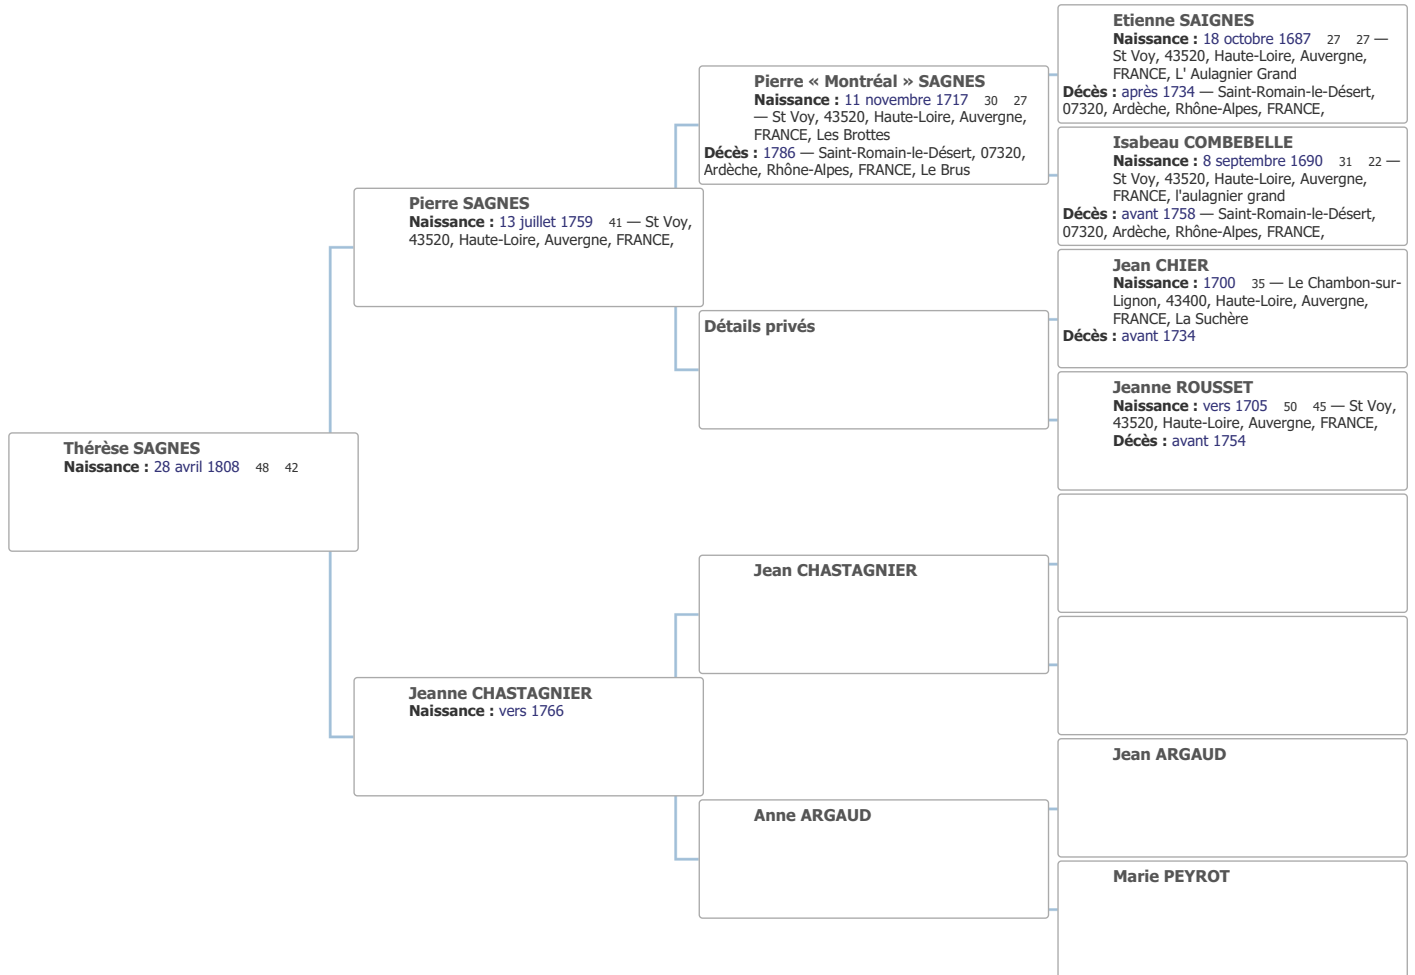

Décès : 19 août 1869

Marie Thérèse ROBERT

Naissance : Chaudeyrolles, 43430, Haute-
Loire, Auvergne, FRANCE,

Informations sur la famille

Mariage	28 avril 1865
	_FNA : NO
_UST	MARRIED oui

Arbre d'ascendance de Thérèse SAGNES

Arbre d'ascendance de Jean CHIER

Arbre d'ascendance de Jean CHIER

Arbre d'ascendance de NOBLE « de PLEYNE » Guillaume DE CHAZOTTE ...

Arbre d'ascendance de Alasie « Des Ollières » de SAUSSAC

Arbre d'ascendance de Briand III DE RETOURTOUR