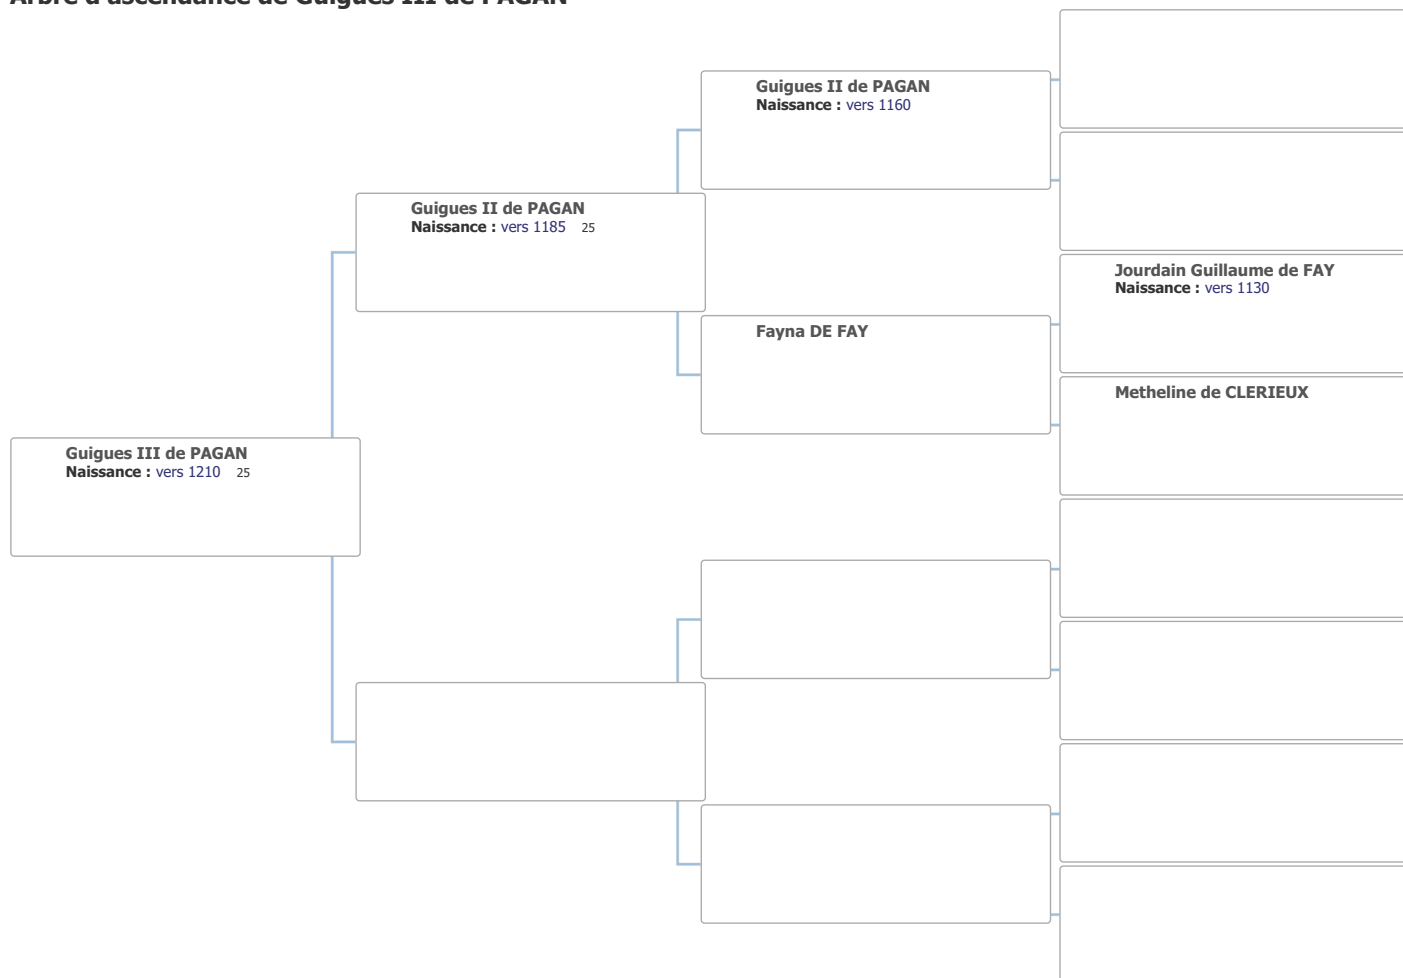

Arbre d'ascendance de Guigues III de PAGAN