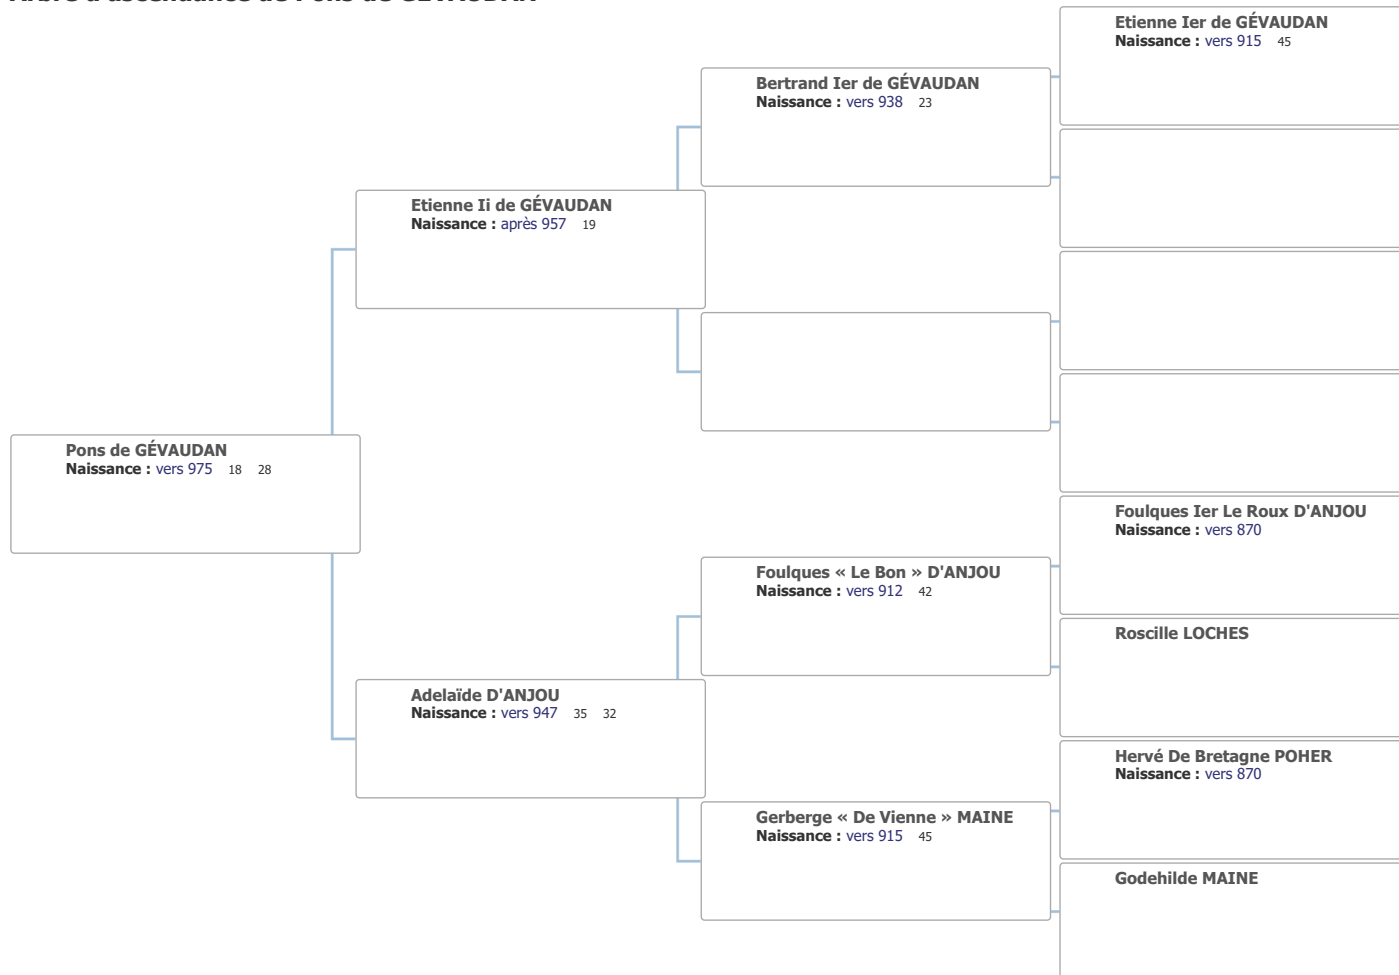

Arbre d'ascendance de Jean CHIER

Arbre d'ascendance de Jean CHIER

Arbre d'ascendance de NOBLE « de PLEYNE » Guillaume DE CHAZOTTE ...

Arbre d'ascendance de Alasie « Des Ollières » de SAUSSAC

Arbre d'ascendance de Briand III DE RETOURTOUR

Arbre d'ascendance de Guigues III de PAGAN

Arbre d'ascendance de Jourdain Guillaume de FAY

Arbre d'ascendance de Pierre de FAY

Arbre d'ascendance de Pons de GÉVAUDAN

Arbre d'ascendance de Godehilde MAINE

Arbre d'ascendance de Louis Ier « SAINT LOUIS, Le Pieu et Débonnaire » CAROLIGIEN

Arbre d'ascendance de Charles MARTEL