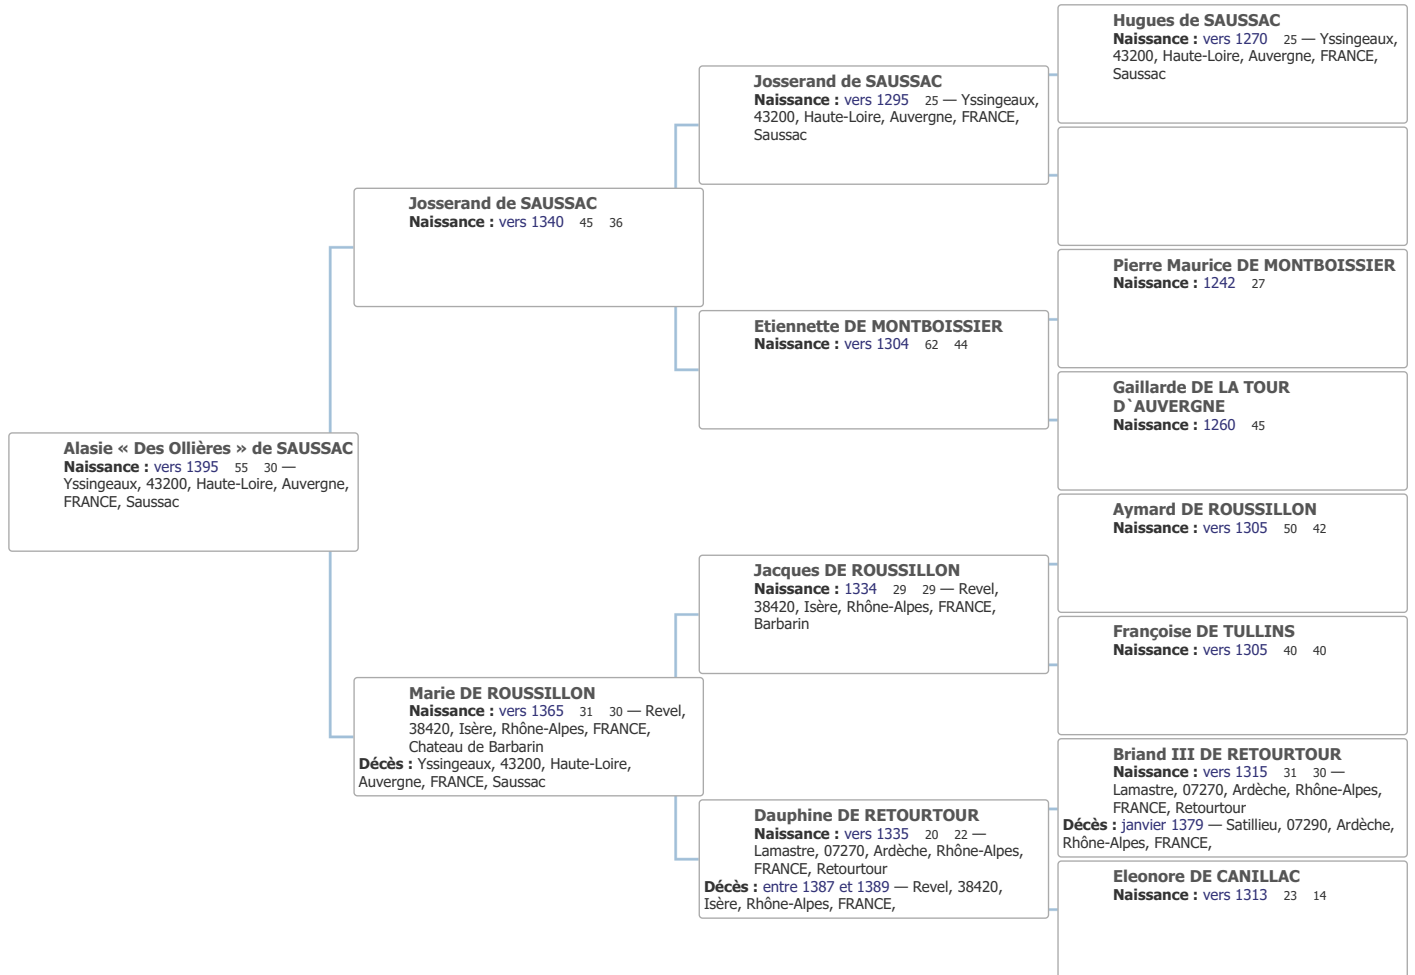

Décès : 19 août 1869

Marie Thérèse ROBERT

Naissance : Chaudeyrolles, 43430, Haute-
Loire, Auvergne, FRANCE,

Informations sur la famille

Mariage	28 avril 1865
	_FNA : NO
_UST	MARRIED oui

Arbre d'ascendance de Thérèse SAGNES

Arbre d'ascendance de Jean CHIER

Arbre d'ascendance de Jean CHIER

Arbre d'ascendance de NOBLE « de PLEYNE » Guillaume DE CHAZOTTE ...

Arbre d'ascendance de Alasie « Des Ollières » de SAUSSAC

Arbre d'ascendance de Briand III DE RETOURTOUR

Arbre d'ascendance de Guigues III de PAGAN

Arbre d'ascendance de Jourdain Guillaume de FAY

Arbre d'ascendance de Pierre de FAY

Arbre d'ascendance de Pons de GÉVAUDAN

Arbre d'ascendance de Godehilde MAINE

Arbre d'ascendance de Louis Ier « SAINT LOUIS, Le Pieu et Débonnaire » CAROLIGIEN

Arbre d'ascendance de Charles MARTEL