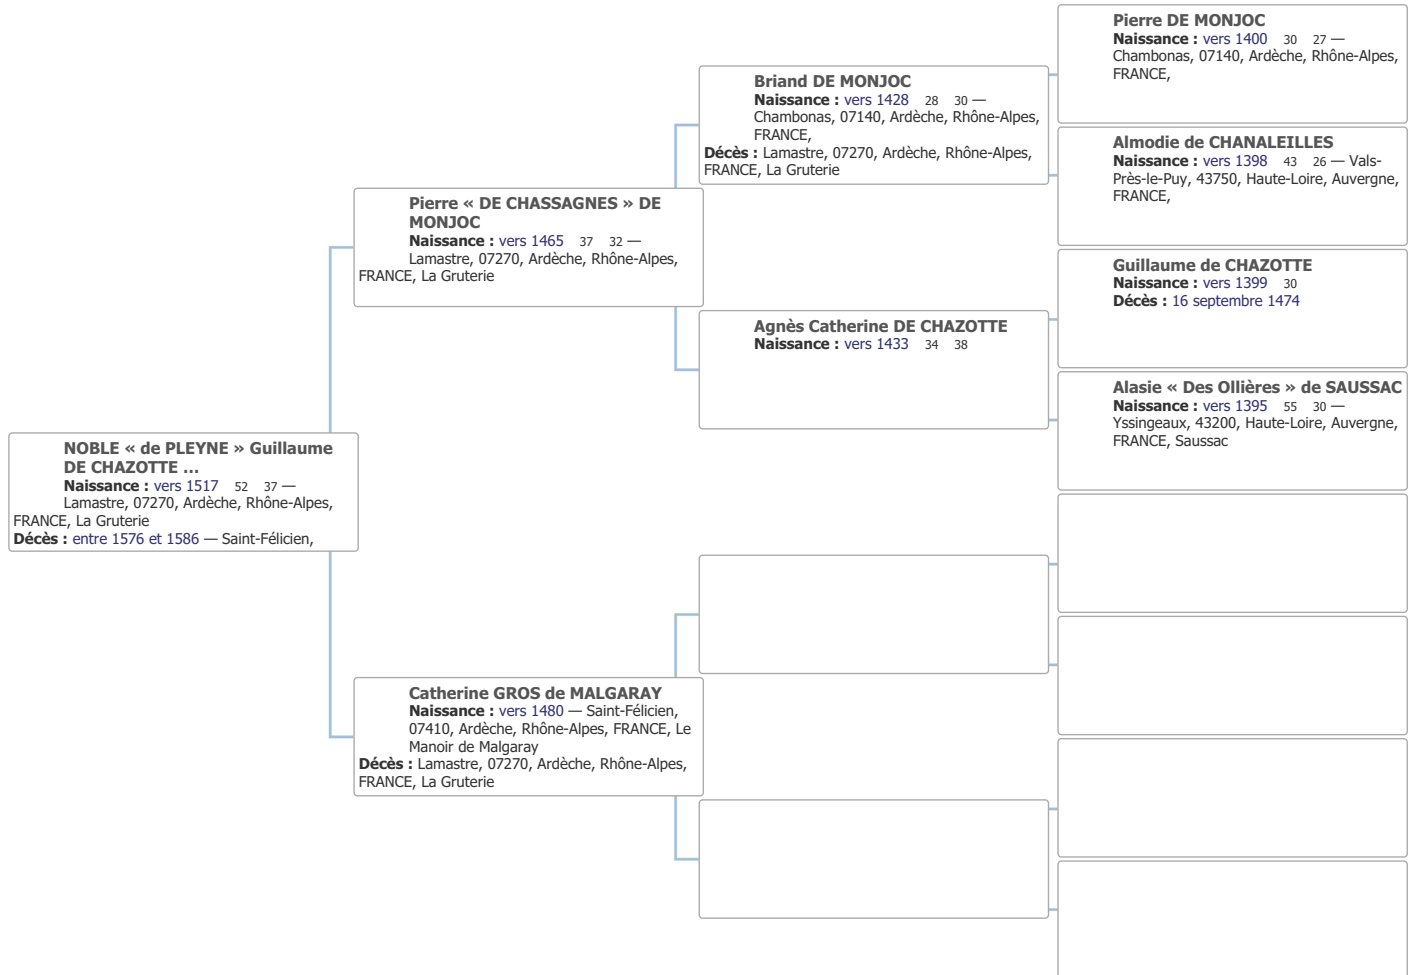

Décès : 19 août 1869

Marie Thérèse ROBERT

Naissance : Chaudeyrolles, 43430, Haute-
Loire, Auvergne, FRANCE,

Informations sur la famille

Mariage	28 avril 1865
	_FNA : NO
_UST	MARRIED oui

Arbre d'ascendance de Thérèse SAGNES

Arbre d'ascendance de Jean CHIER

Arbre d'ascendance de Jean CHIER

Arbre d'ascendance de NOBLE « de PLEYNE » Guillaume DE CHAZOTTE ...

Arbre d'ascendance de Alasie « Des Ollières » de SAUSSAC

Arbre d'ascendance de Briand III DE RETOURTOUR