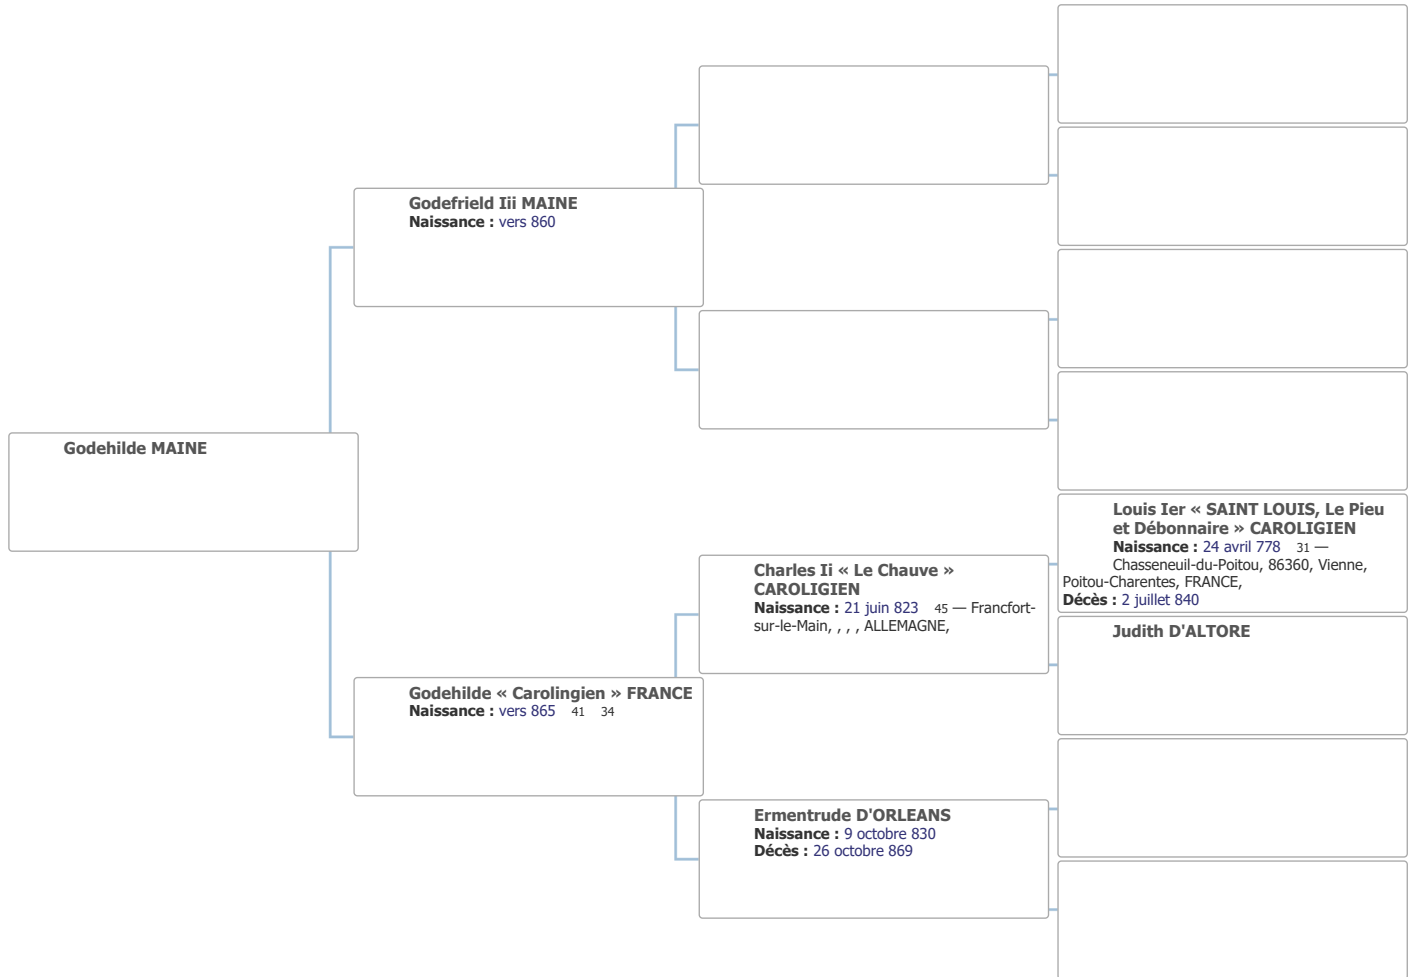

Arbre d'ascendance de Jean CHIER

Arbre d'ascendance de Jean CHIER

Arbre d'ascendance de NOBLE « de PLEYNE » Guillaume DE CHAZOTTE ...

Arbre d'ascendance de Alasie « Des Ollières » de SAUSSAC

Arbre d'ascendance de Briand III DE RETOURTOUR

Arbre d'ascendance de Guigues III de PAGAN

Arbre d'ascendance de Jourdain Guillaume de FAY

Arbre d'ascendance de Pierre de FAY

Arbre d'ascendance de Pons de GÉVAUDAN

Arbre d'ascendance de Godehilde MAINE

Arbre d'ascendance de Louis Ier « SAINT LOUIS, Le Pieu et Débonnaire » CAROLIGIEN

Arbre d'ascendance de Charles MARTEL