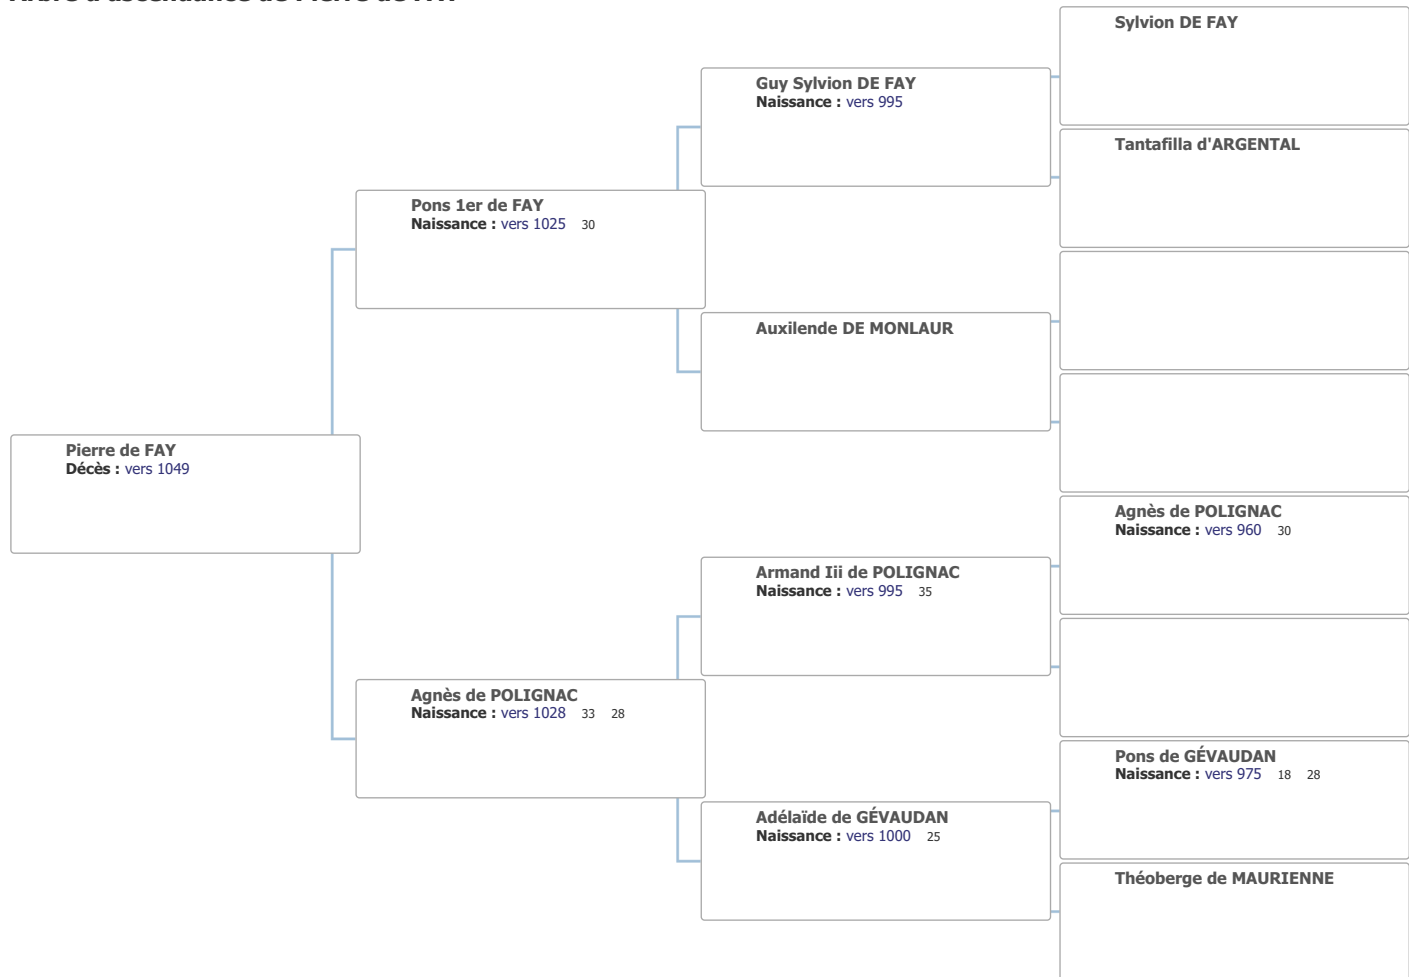

Arbre d'ascendance de Jean CHIER

Arbre d'ascendance de Jean CHIER

Arbre d'ascendance de NOBLE « de PLEYNE » Guillaume DE CHAZOTTE ...

Arbre d'ascendance de Alasie « Des Ollières » de SAUSSAC

Arbre d'ascendance de Briand III DE RETOURTOUR

Arbre d'ascendance de Guigues III de PAGAN

Arbre d'ascendance de Jourdain Guillaume de FAY

Arbre d'ascendance de Pierre de FAY

Arbre d'ascendance de Pons de GÉVAUDAN

Arbre d'ascendance de Godehilde MAINE

Arbre d'ascendance de Louis Ier « SAINT LOUIS, Le Pieu et Débonnaire » CAROLIGIEN

Arbre d'ascendance de Charles MARTEL