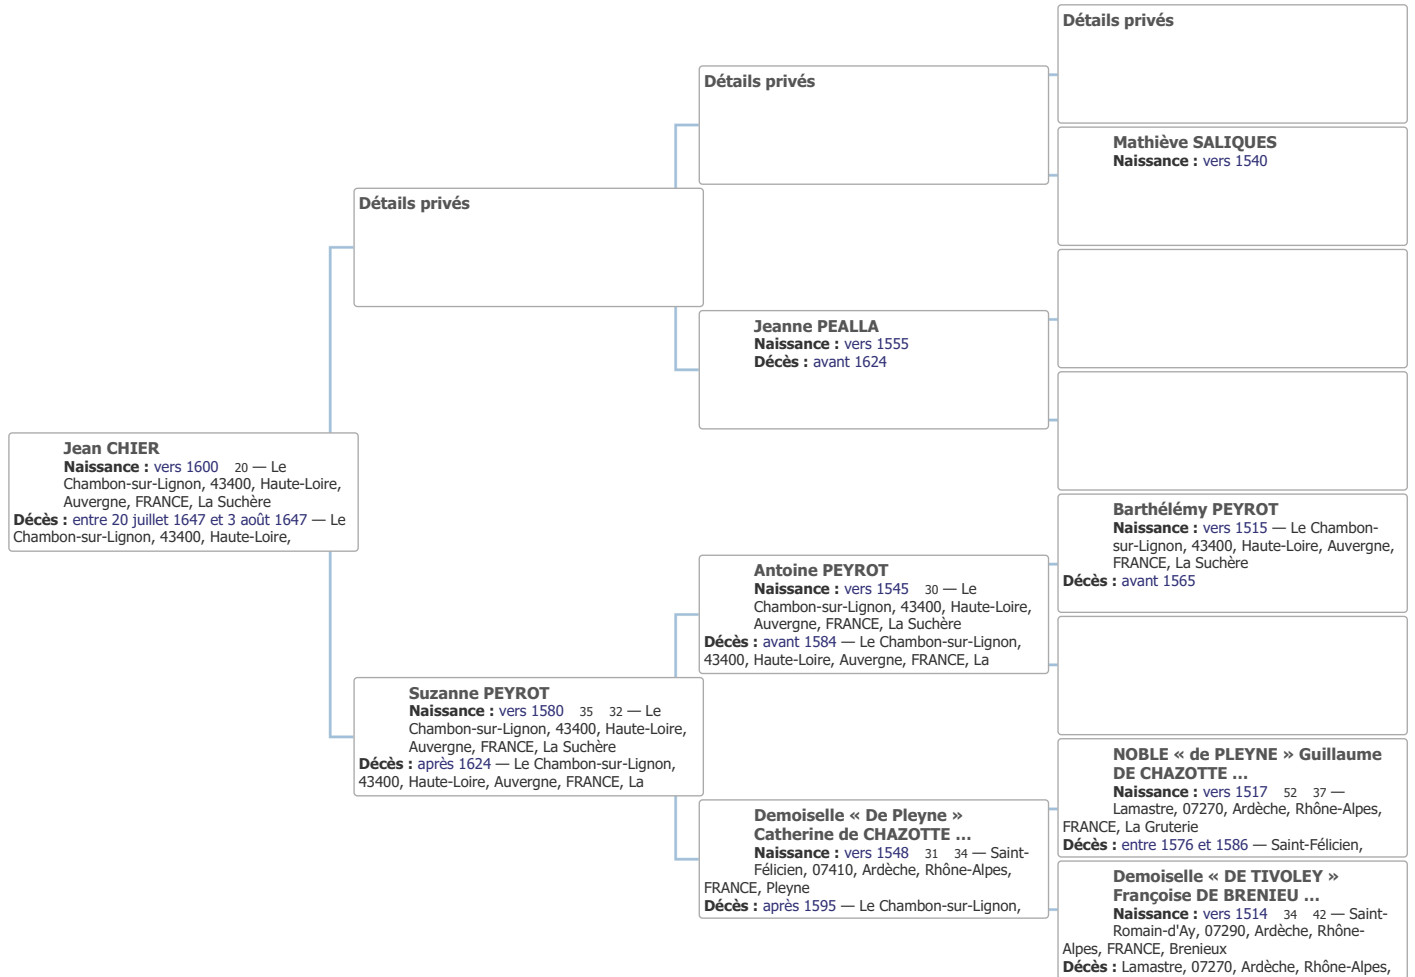

Naissance : 17 décembre 1805 43 23
— Le Chambon-sur-Lignon, 43400, Haute-
Loire, Auvergne, FRANCE,

Thérèse SAGNES

Naissance : 28 avril 1808 48 42

Jacques ROYER

Naissance : 11 novembre 1799 34 30
— Les Vastres, 43430, Haute-Loire,
Auvergne, FRANCE, Le Soutour

Décès : 19 août 1869

Marie Thérèse ROBERT

Naissance : Chaudeyrolles, 43430, Haute-
Loire, Auvergne, FRANCE,

Informations sur la famille

Mariage	28 avril 1865
	_FNA : NO
_UST	MARRIED oui

Arbre d'ascendance de Thérèse SAGNES

Arbre d'ascendance de Jean CHIER

Arbre d'ascendance de Jean CHIER

Arbre d'ascendance de NOBLE « de PLEYNE » Guillaume DE CHAZOTTE ...

Arbre d'ascendance de Alasie « Des Ollières » de SAUSSAC

Arbre d'ascendance de Briand III DE RETOURTOUR