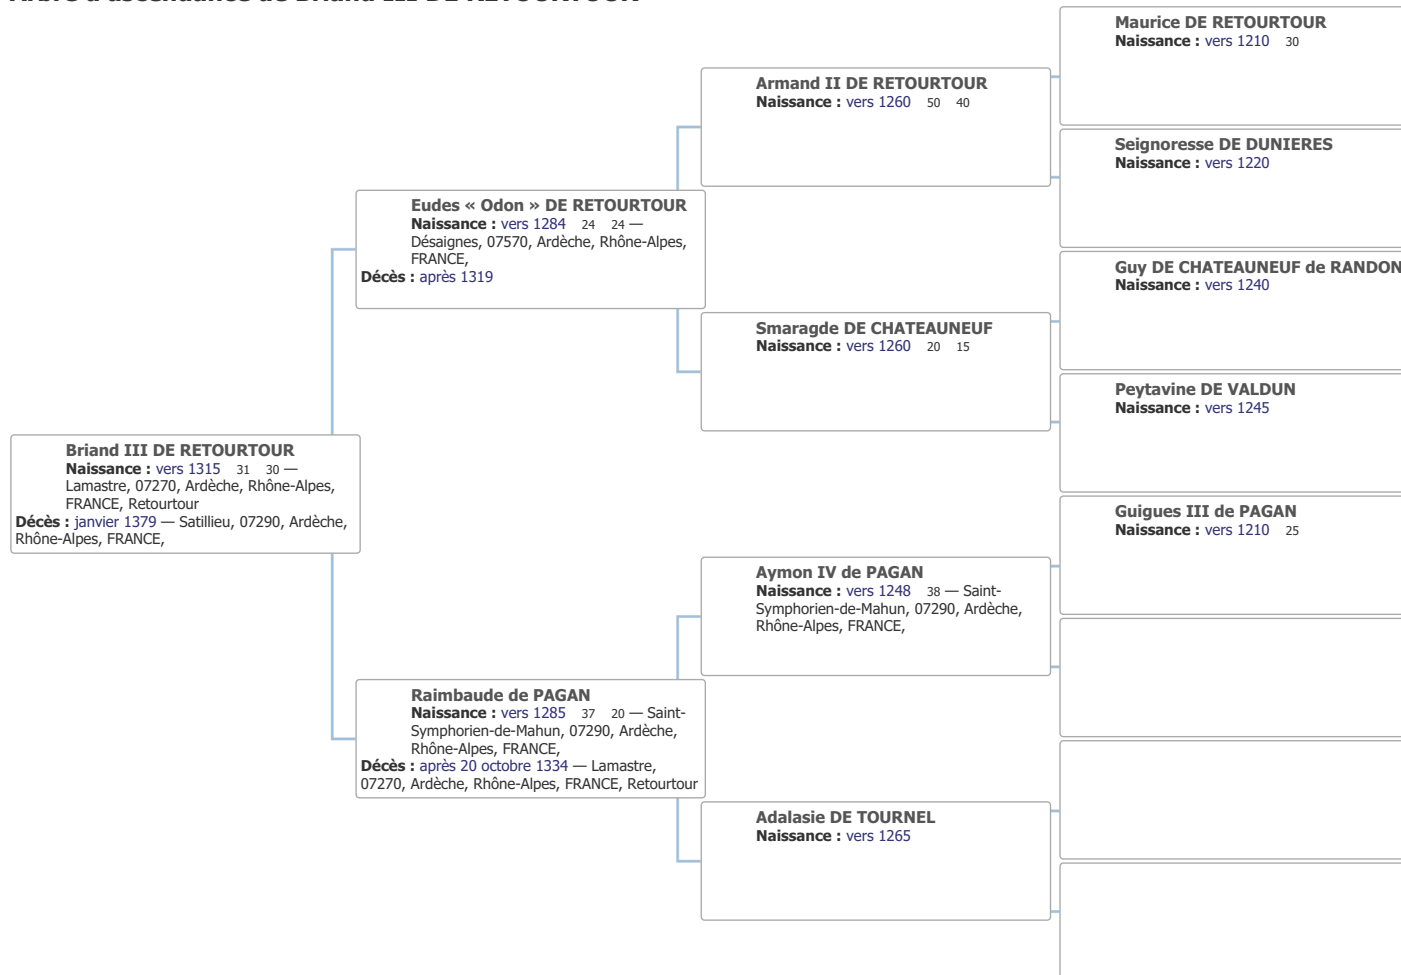

Décès : 19 août 1869

Marie Thérèse ROBERT

Naissance : Chaudeyrolles, 43430, Haute-
Loire, Auvergne, FRANCE,

Informations sur la famille

Mariage	28 avril 1865
	_FNA : NO
_UST	MARRIED oui

Arbre d'ascendance de Thérèse SAGNES

Arbre d'ascendance de Jean CHIER

Arbre d'ascendance de Jean CHIER

Arbre d'ascendance de NOBLE « de PLEYNE » Guillaume DE CHAZOTTE ...

Arbre d'ascendance de Alasie « Des Ollières » de SAUSSAC

Arbre d'ascendance de Briand III DE RETOURTOUR

Arbre d'ascendance de Guigues III de PAGAN

Arbre d'ascendance de Jourdain Guillaume de FAY

Arbre d'ascendance de Pierre de FAY

Arbre d'ascendance de Pons de GÉVAUDAN

Arbre d'ascendance de Godehilde MAINE

Arbre d'ascendance de Louis Ier « SAINT LOUIS, Le Pieu et Débonnaire » CAROLIGIEN

Arbre d'ascendance de Charles MARTEL