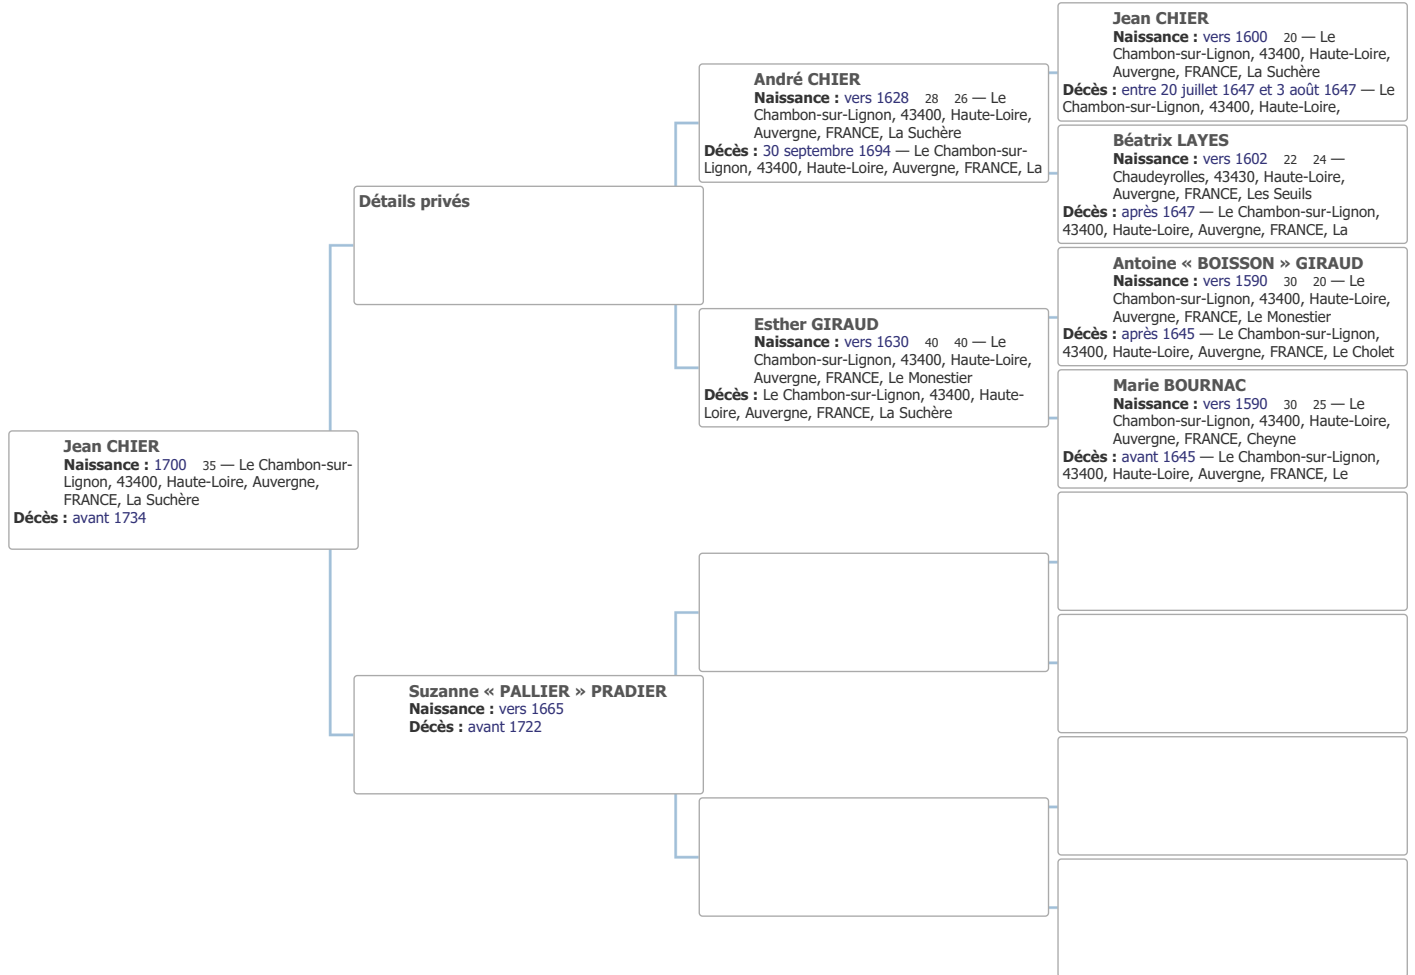

Décès : 19 août 1869

Marie Thérèse ROBERT

Naissance : Chaudeyrolles, 43430, Haute-
Loire, Auvergne, FRANCE,

Informations sur la famille

Mariage	28 avril 1865
	_FNA : NO
_UST	MARRIED oui

Arbre d'ascendance de Thérèse SAGNES

Arbre d'ascendance de Jean CHIER

Arbre d'ascendance de Jean CHIER

Arbre d'ascendance de NOBLE « de PLEYNE » Guillaume DE CHAZOTTE ...

Arbre d'ascendance de Alasie « Des Ollières » de SAUSSAC

Arbre d'ascendance de Briand III DE RETOURTOUR